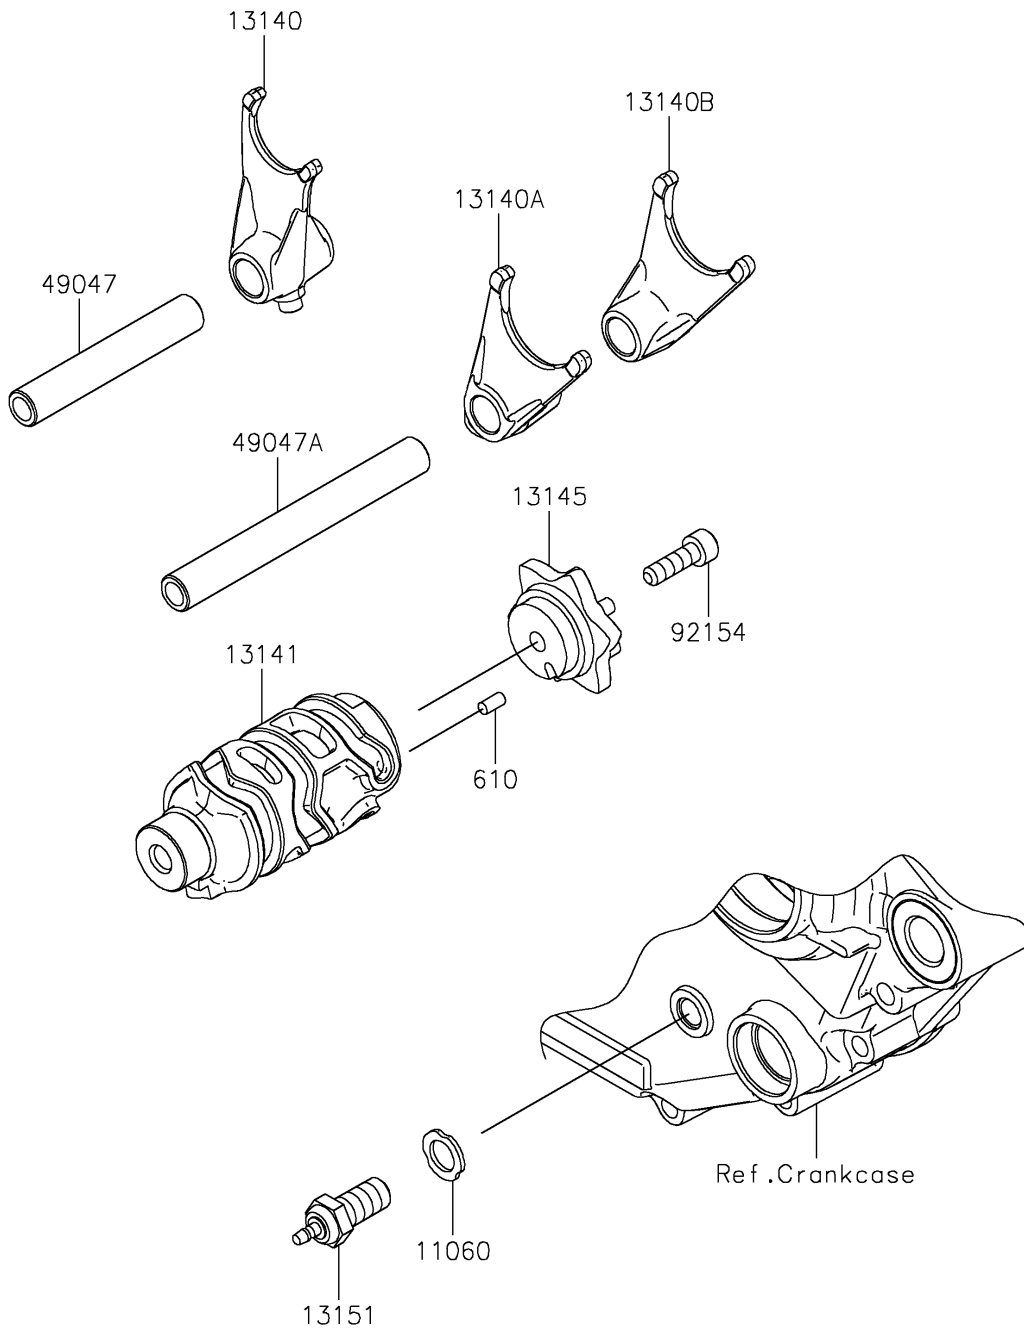

2025 KLX230R S

PARTS DIAGRAM

Gear Change Drum/Shift Fork(s)

E1362

2025 KLX230R S

PARTS LIST

Gear Change Drum/Shift Fork(s)

ITEM NAME	PART NUMBER	QUANTITY
GASKET,10.5X16X1.5 (Ref # 11060)	11060-1676	1
FORK-SHIFT,INPUT (Ref # 13140)	13140-0678	1
FORK-SHIFT,OUTPUT LH (Ref # 13140A)	13140-0679	1
FORK-SHIFT,OUTPUT RH (Ref # 13140B)	13140-0680	1
DRUM-CHANGE (Ref # 13141)	13141-0619	1
CAM-CHANGE DRUM (Ref # 13145)	13145-0574	1
SWITCH-COMP,NEUTRAL (Ref # 13151)	13151-0589	1
ROD-SHIFT,INPUT (Ref # 49047)	49047-0642	1
ROD-SHIFT,OUTPUT (Ref # 49047A)	49047-0643	1
BOLT,6X20 (Ref # 92154)	92154-7474	1
ROLLER,4X8 (Ref # 610)	610A0408	1