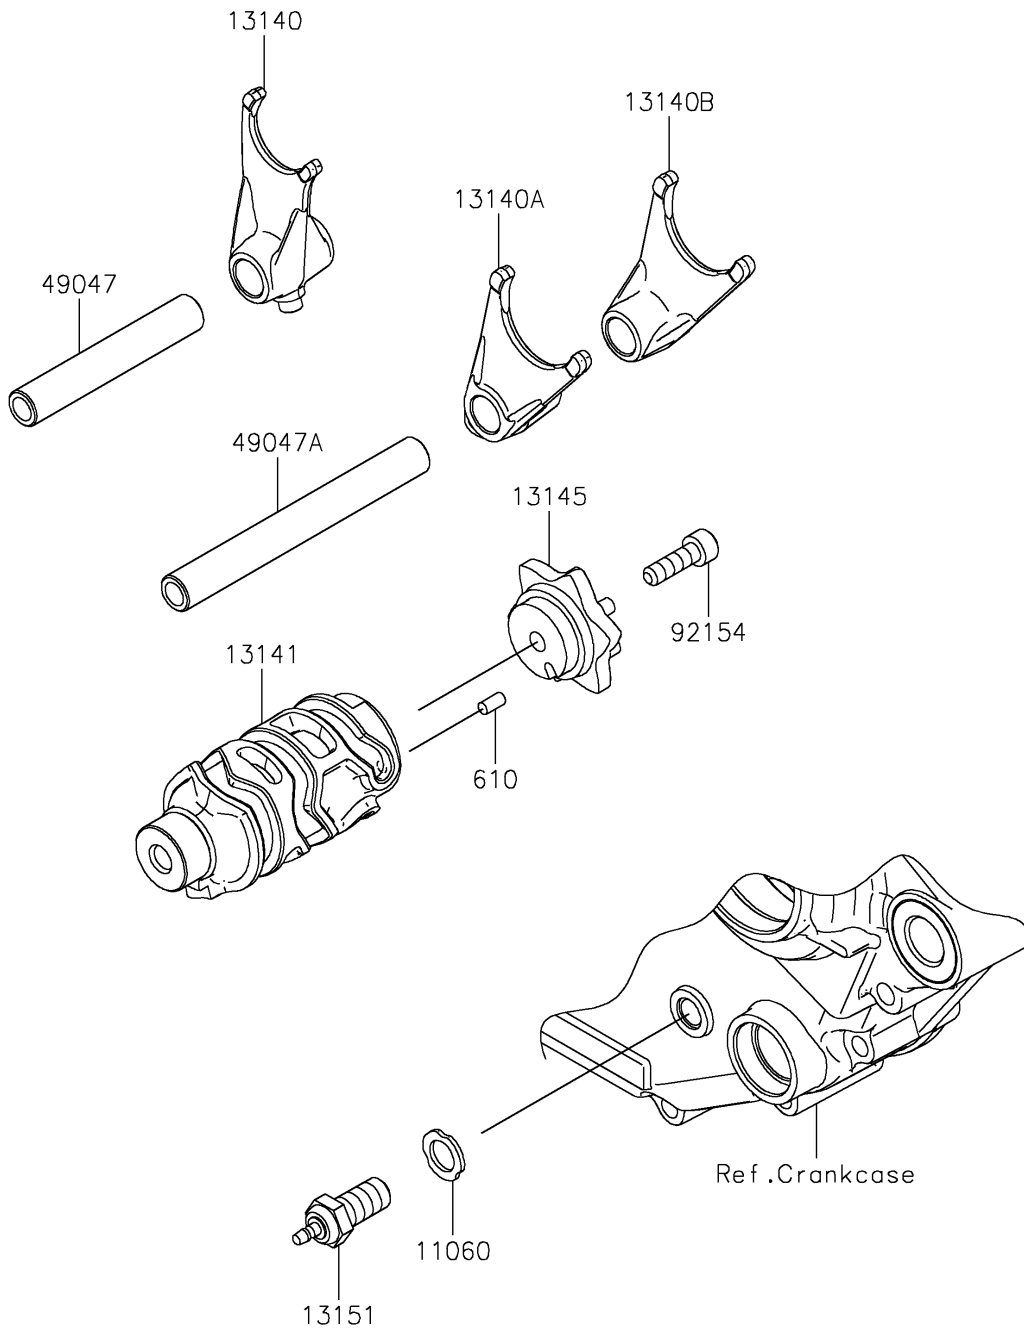

2025 KLX® 230R S

PARTS DIAGRAM

Gear Change Drum/Shift Fork(s)

E1362