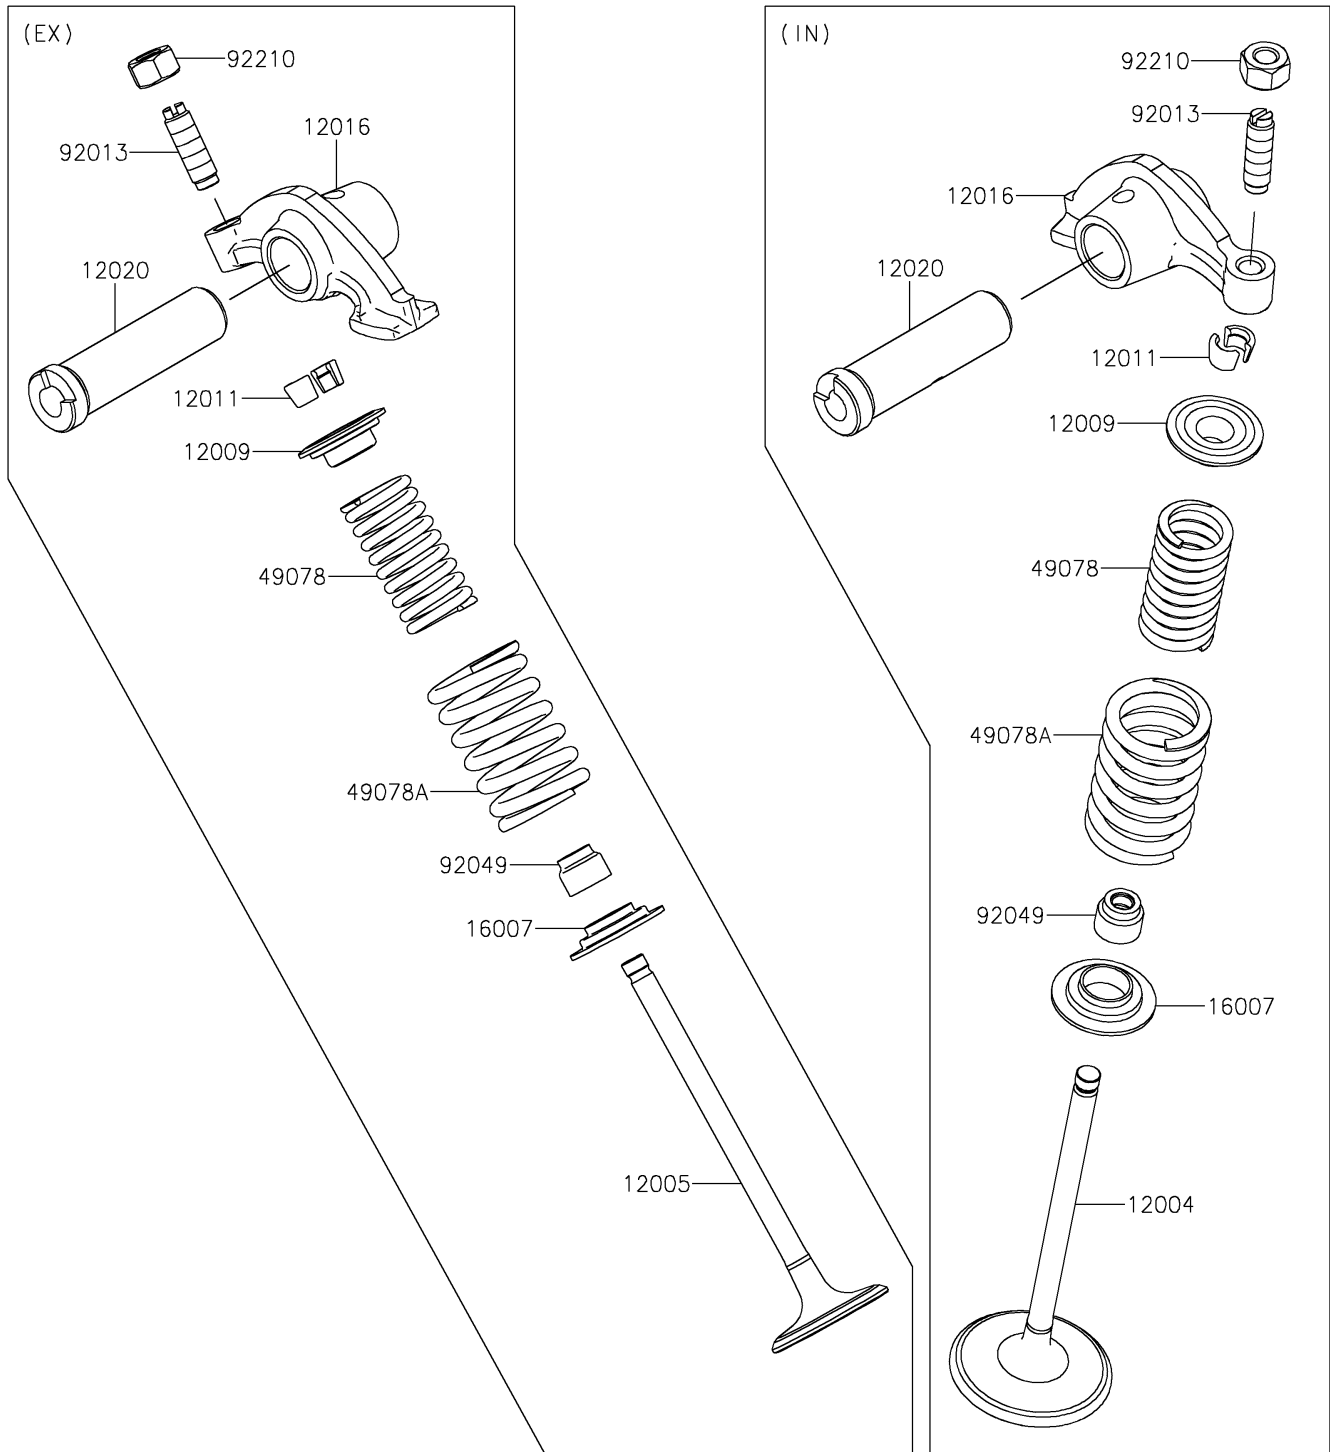

## PARTS DIAGRAM

### Valve(s)

E1210

# 2026 KLX230R S

## PARTS LIST

Valve(s)

**ITEM NAME**

**PART NUMBER**

**QUANTITY**

---