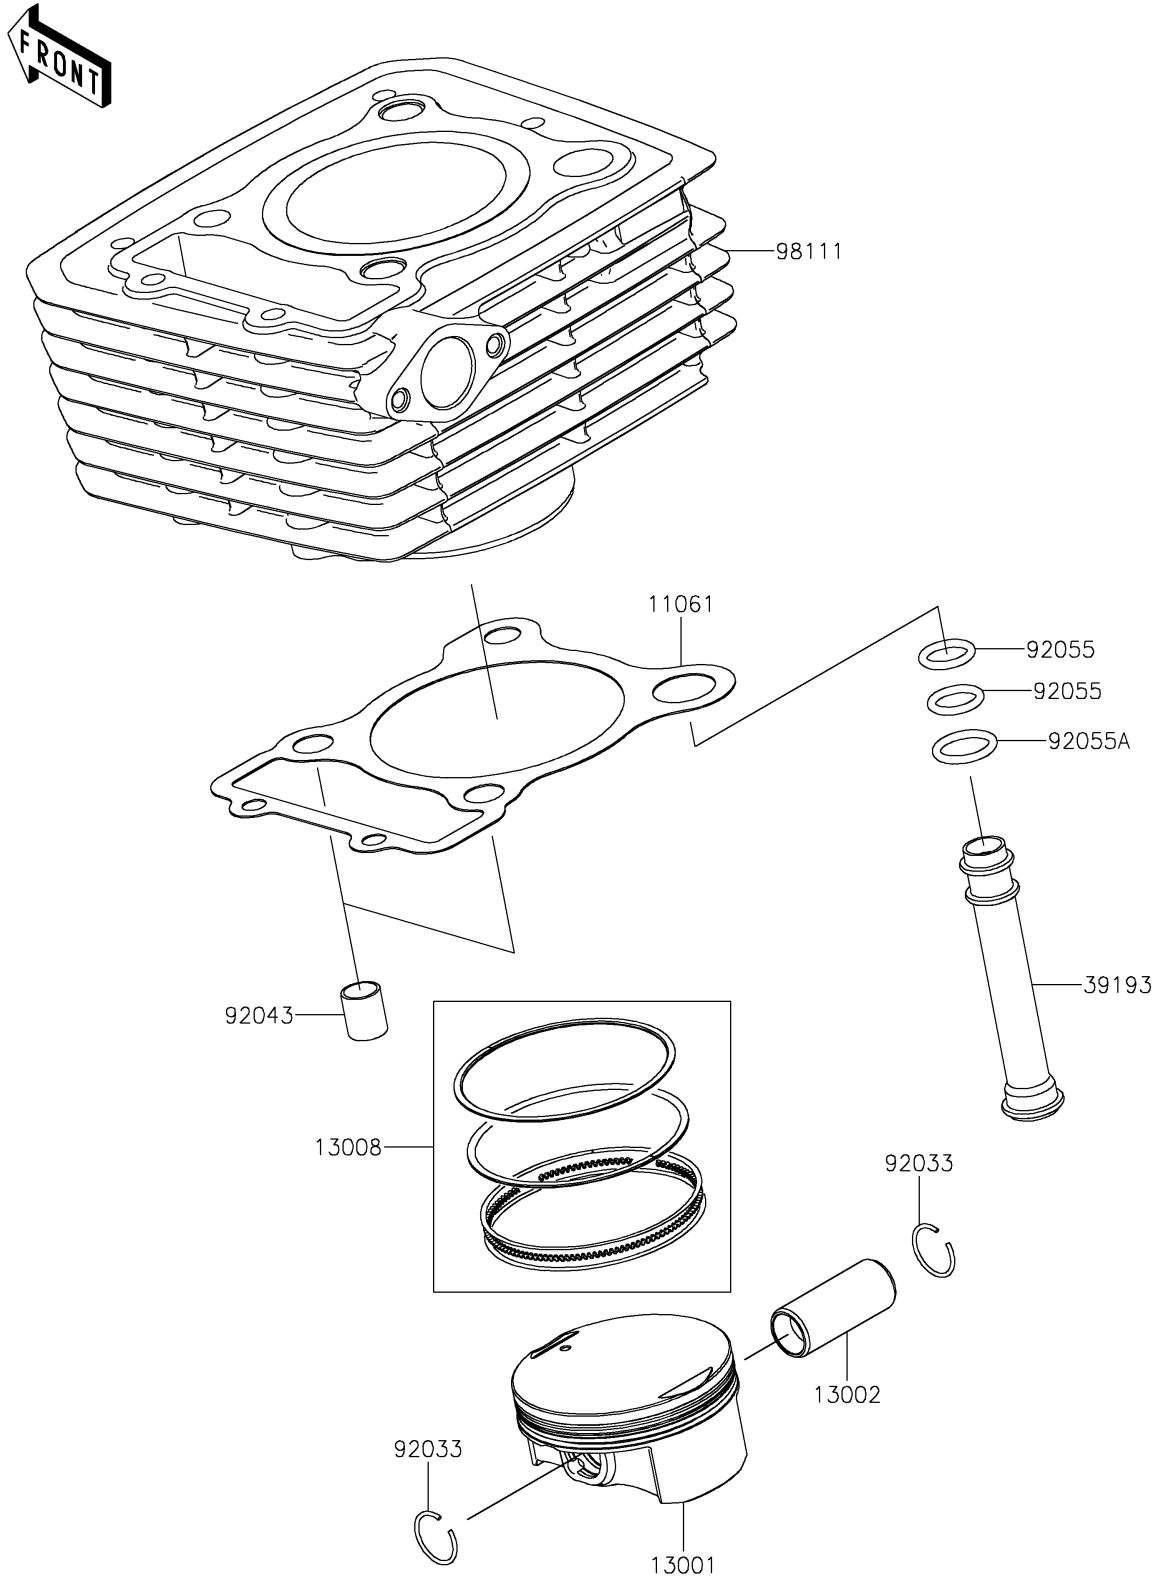

2026 KLX230R S

PARTS DIAGRAM

Cylinder/Piston(s)

E1120

2026 KLX230R S

PARTS LIST

Cylinder/Piston(s)

ITEM NAME

PART NUMBER

QUANTITY
