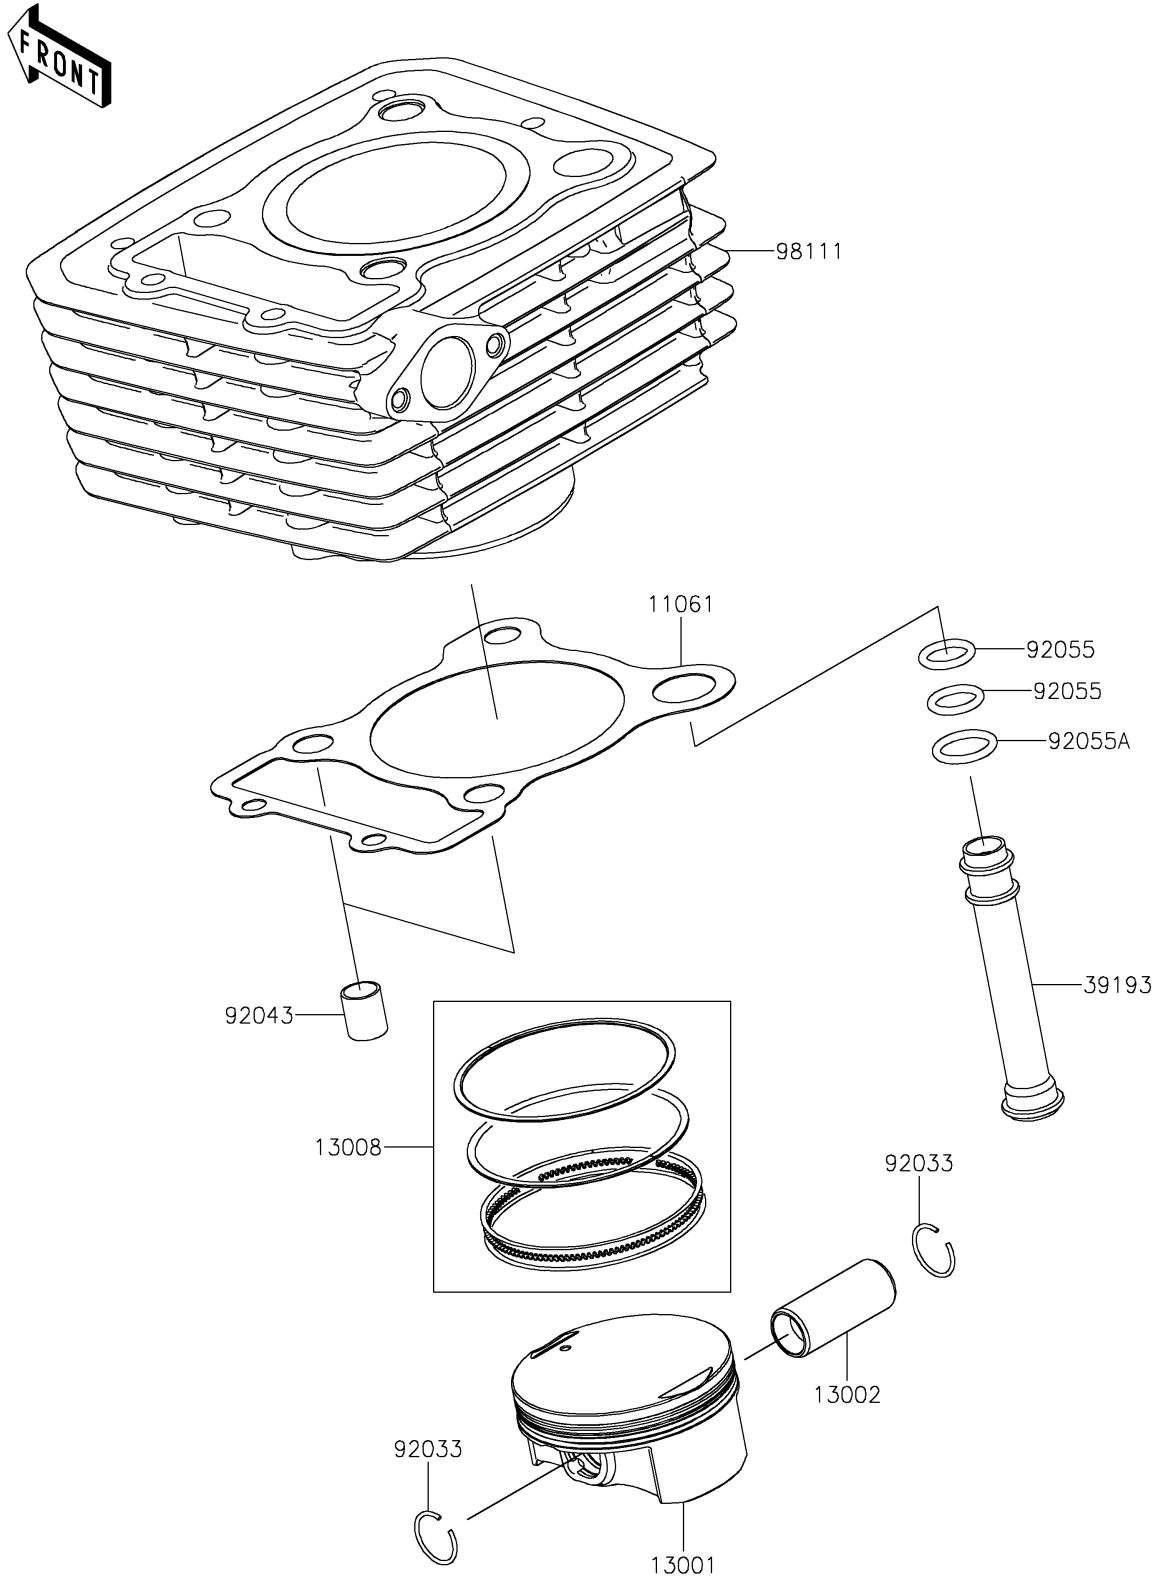

2025 KLX230R S

PARTS DIAGRAM

Cylinder/Piston(s)

E1120

2025 KLX230R S

PARTS LIST

Cylinder/Piston(s)

ITEM NAME

PART NUMBER

QUANTITY
