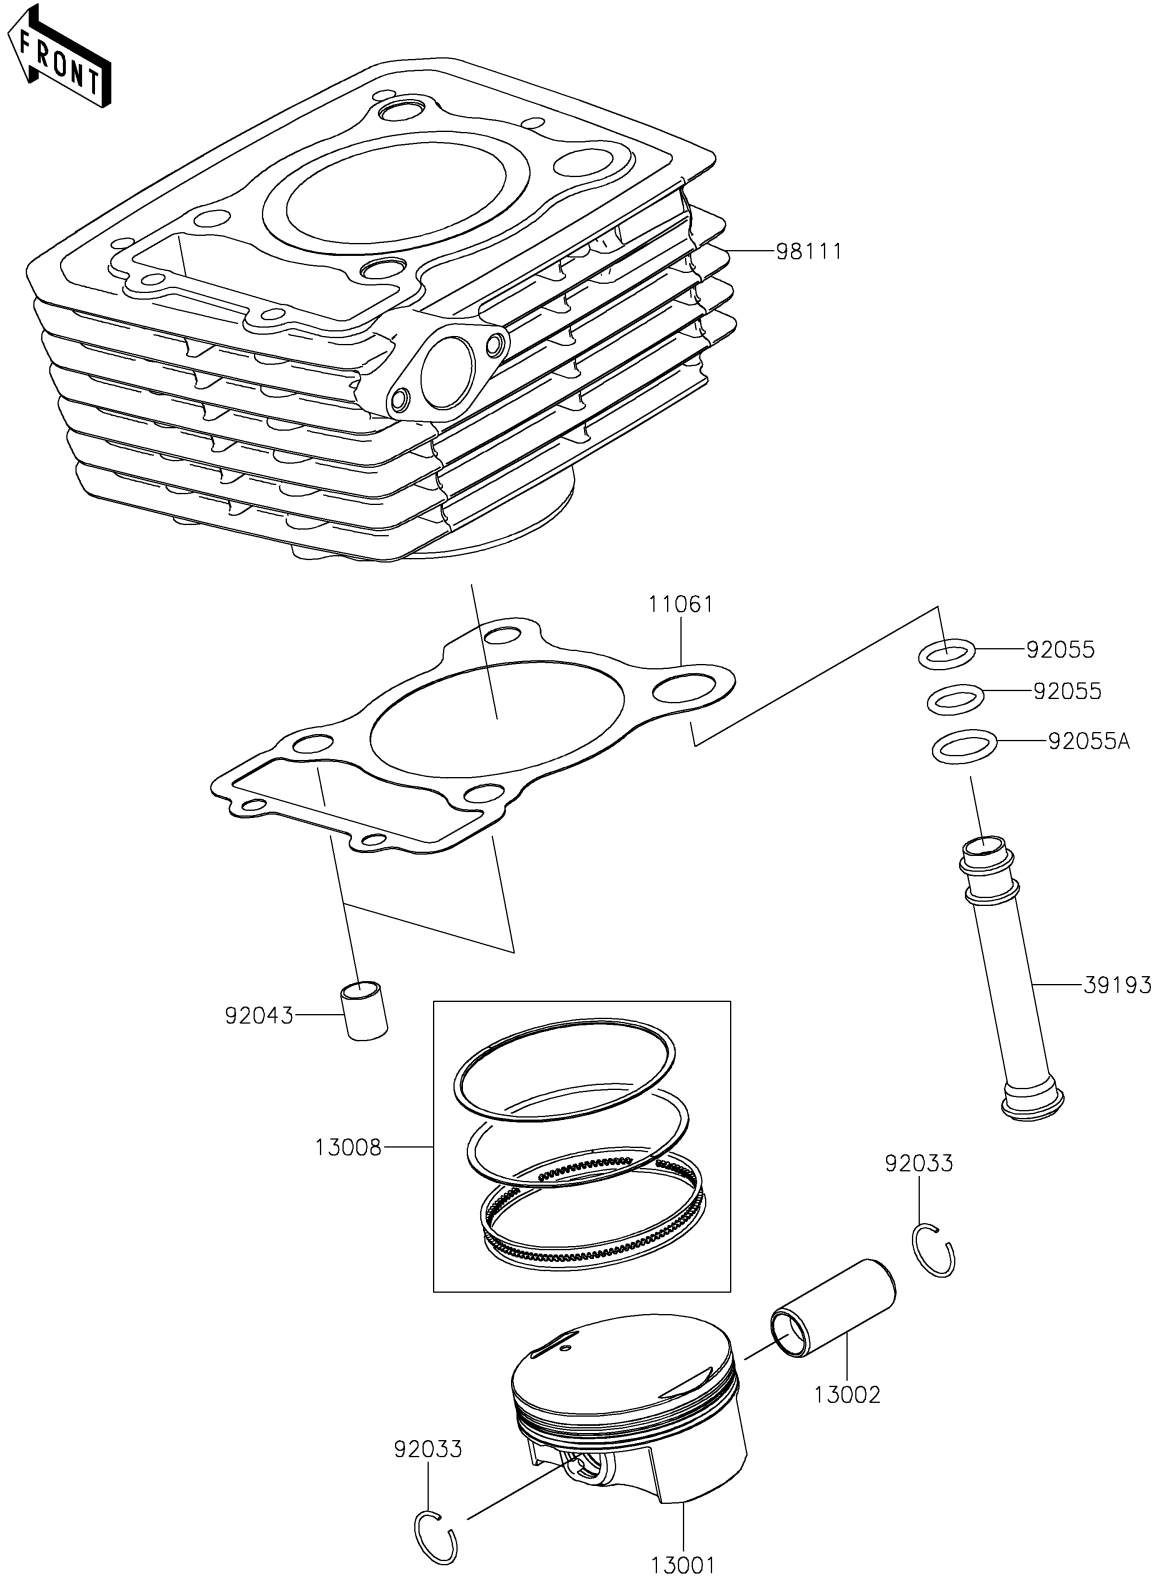

2026 KLX® 230R S

PARTS DIAGRAM

Cylinder/Piston(s)

E1120