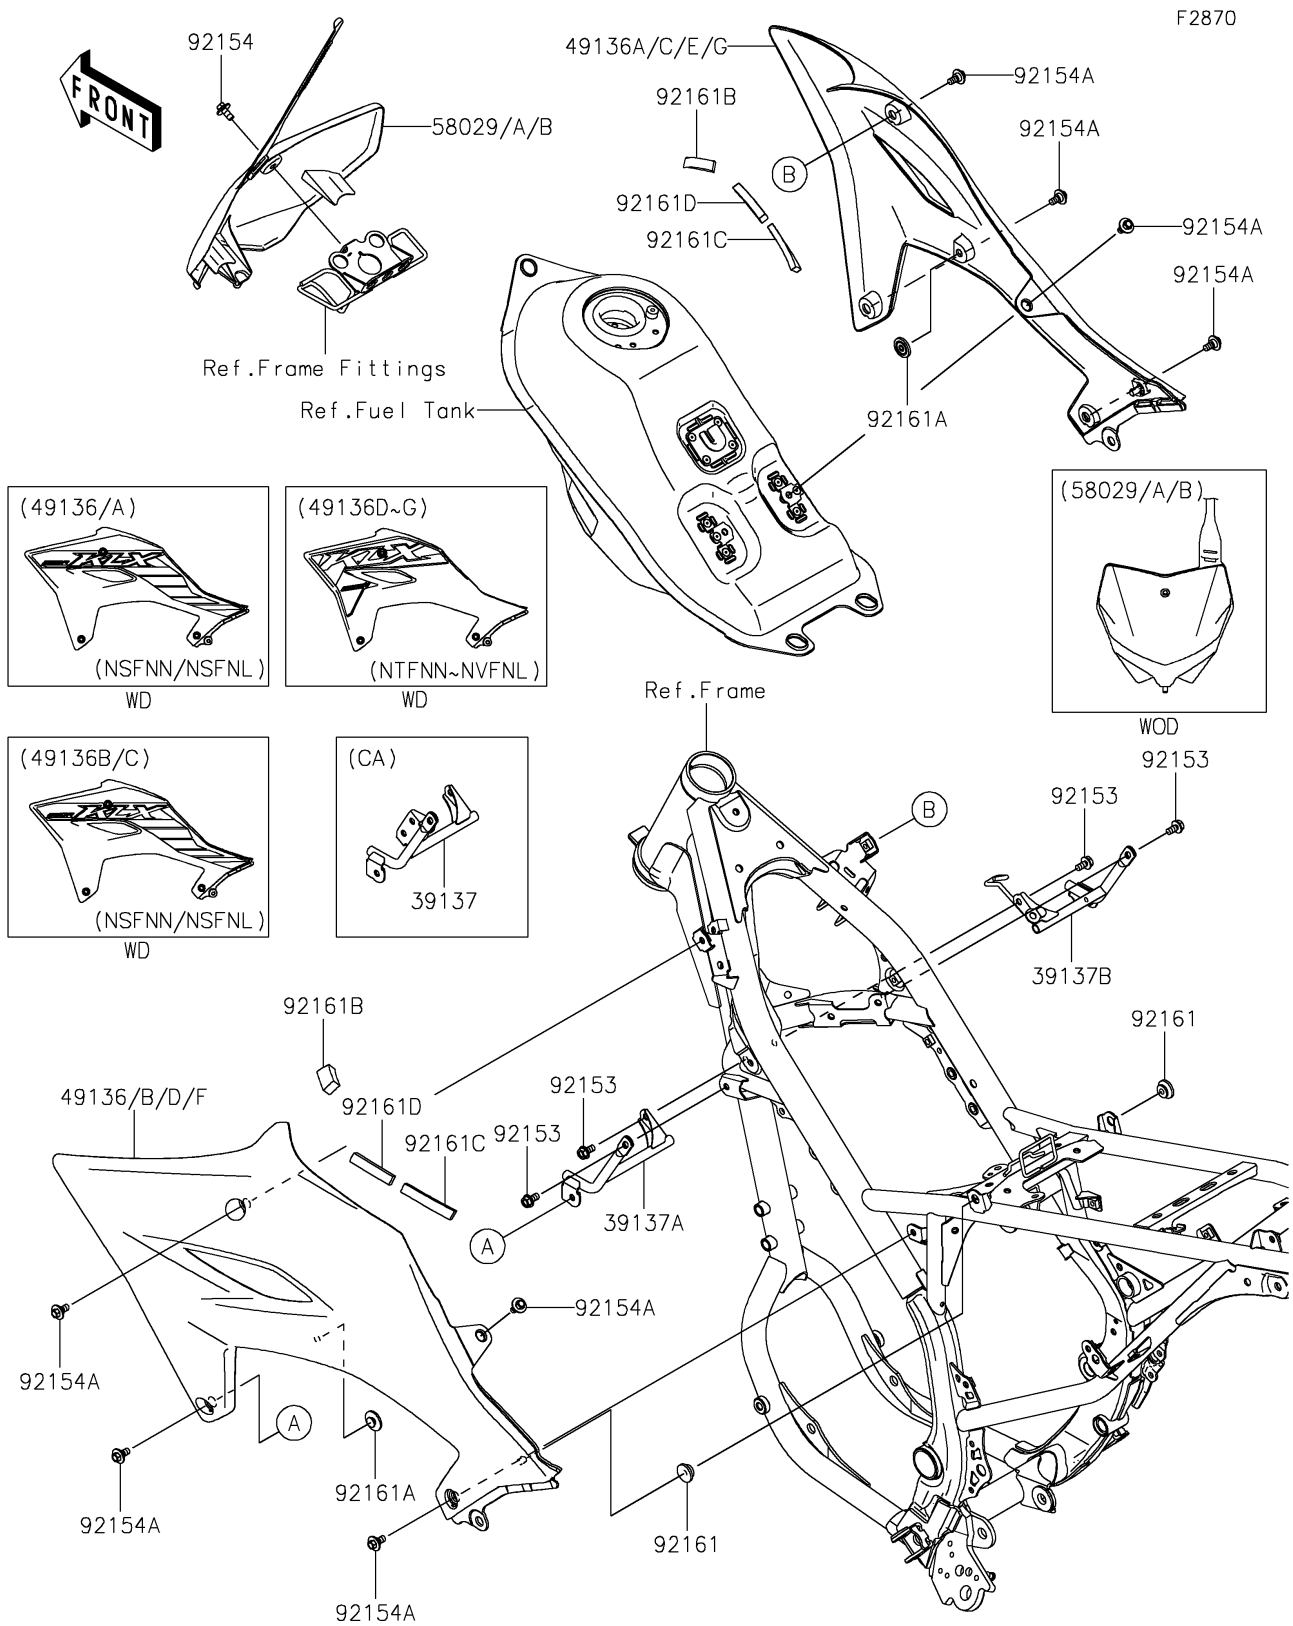

2025 KLX[®]230R

PARTS DIAGRAM

Cowling

2025 KLX® 230R

PARTS LIST

Cowling

ITEM NAME	PART NUMBER	QUANTITY
STAY-COMP,LH,F.S.BLACK (Ref # 39137)	39137-0751-18R	1
STAY-COMP,LH,F.S.BLACK (Ref # 39137A)	39137-0752-18R	1
STAY-COMP,RH,F.S.BLACK (Ref # 39137B)	39137-0762-18R	1
SHROUD-ENGINE,LH,B.GRAY (Ref # 49136)	49136-5300-67A	1
SHROUD-ENGINE,RH,B.GRAY (Ref # 49136A)	49136-5301-67A	1
SHROUD-ENGINE,LH,L.GREEN (Ref # 49136B)	49136-5302-290	1
SHROUD-ENGINE,RH,L.GREEN (Ref # 49136C)	49136-5303-290	1
PLATE-NUMBER,L.GREEN (Ref # 58029A)	58029-0005-290	1
PLATE-NUMBER,B.GRAY (Ref # 58029B)	58029-0005-67A	1
BOLT,FLANGED,6X12 (Ref # 92153)	92153-1283	4
BOLT,FLANGED,6X14 (Ref # 92154)	92154-1231	1
BOLT,FLANGED,6X13 (Ref # 92154A)	92154-4411	8
DAMPER (Ref # 92161)	92161-1531	2
DAMPER (Ref # 92161A)	92161-2547	2
DAMPER,15X30X10 (Ref # 92161B)	92161-2674	2
DAMPER,10X60X6 (Ref # 92161C)	92161-2724	2
DAMPER,10X50X8 (Ref # 92161D)	92161-2725	2