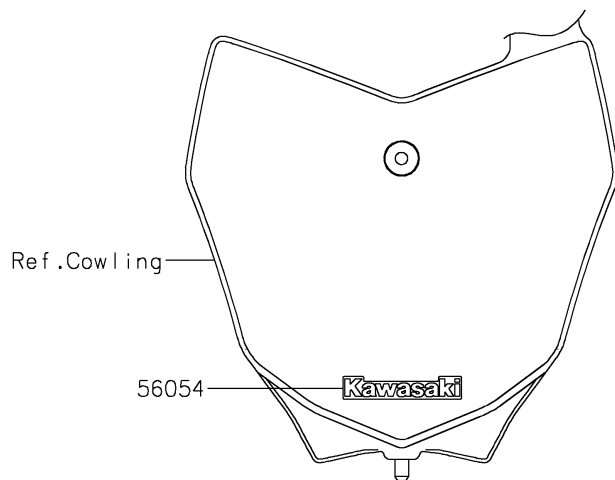

# 2025 KLX<sup>®</sup> 230R

## PARTS DIAGRAM

Decals(Gray)(NSFNN/NSFNL)

F2861

## PARTS LIST

Decals(Gray)(NSFNN/NSFNL)

**Kawasaki**

Let the Good Times Roll<sup>®</sup>

**ITEM NAME**

**PART NUMBER**

**QUANTITY**

---