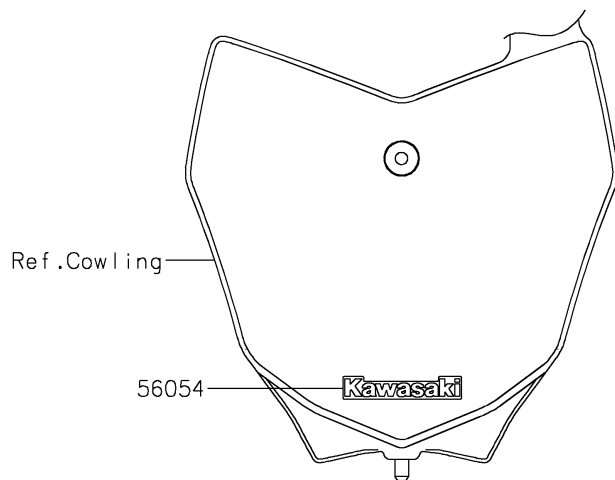

# 2025 KLX<sup>®</sup> 230R

## PARTS DIAGRAM

Decals(Gray)(NSFNN/NSFNL)

F2861

## PARTS LIST

Decals(Gray)(NSFNN/NSFNL)

ITEM NAME	PART NUMBER	QUANTITY
MARK,KAWASAKI (Ref # 56054)	56054-4009	1
MARK,SIDE COVER,KAWASAKI (Ref # 56054A)	56054-4011	2
PATTERN,SHROUD,LH (Ref # 56077)	56077-2006	1
PATTERN,SHROUD,RH (Ref # 56077A)	56077-2007	1