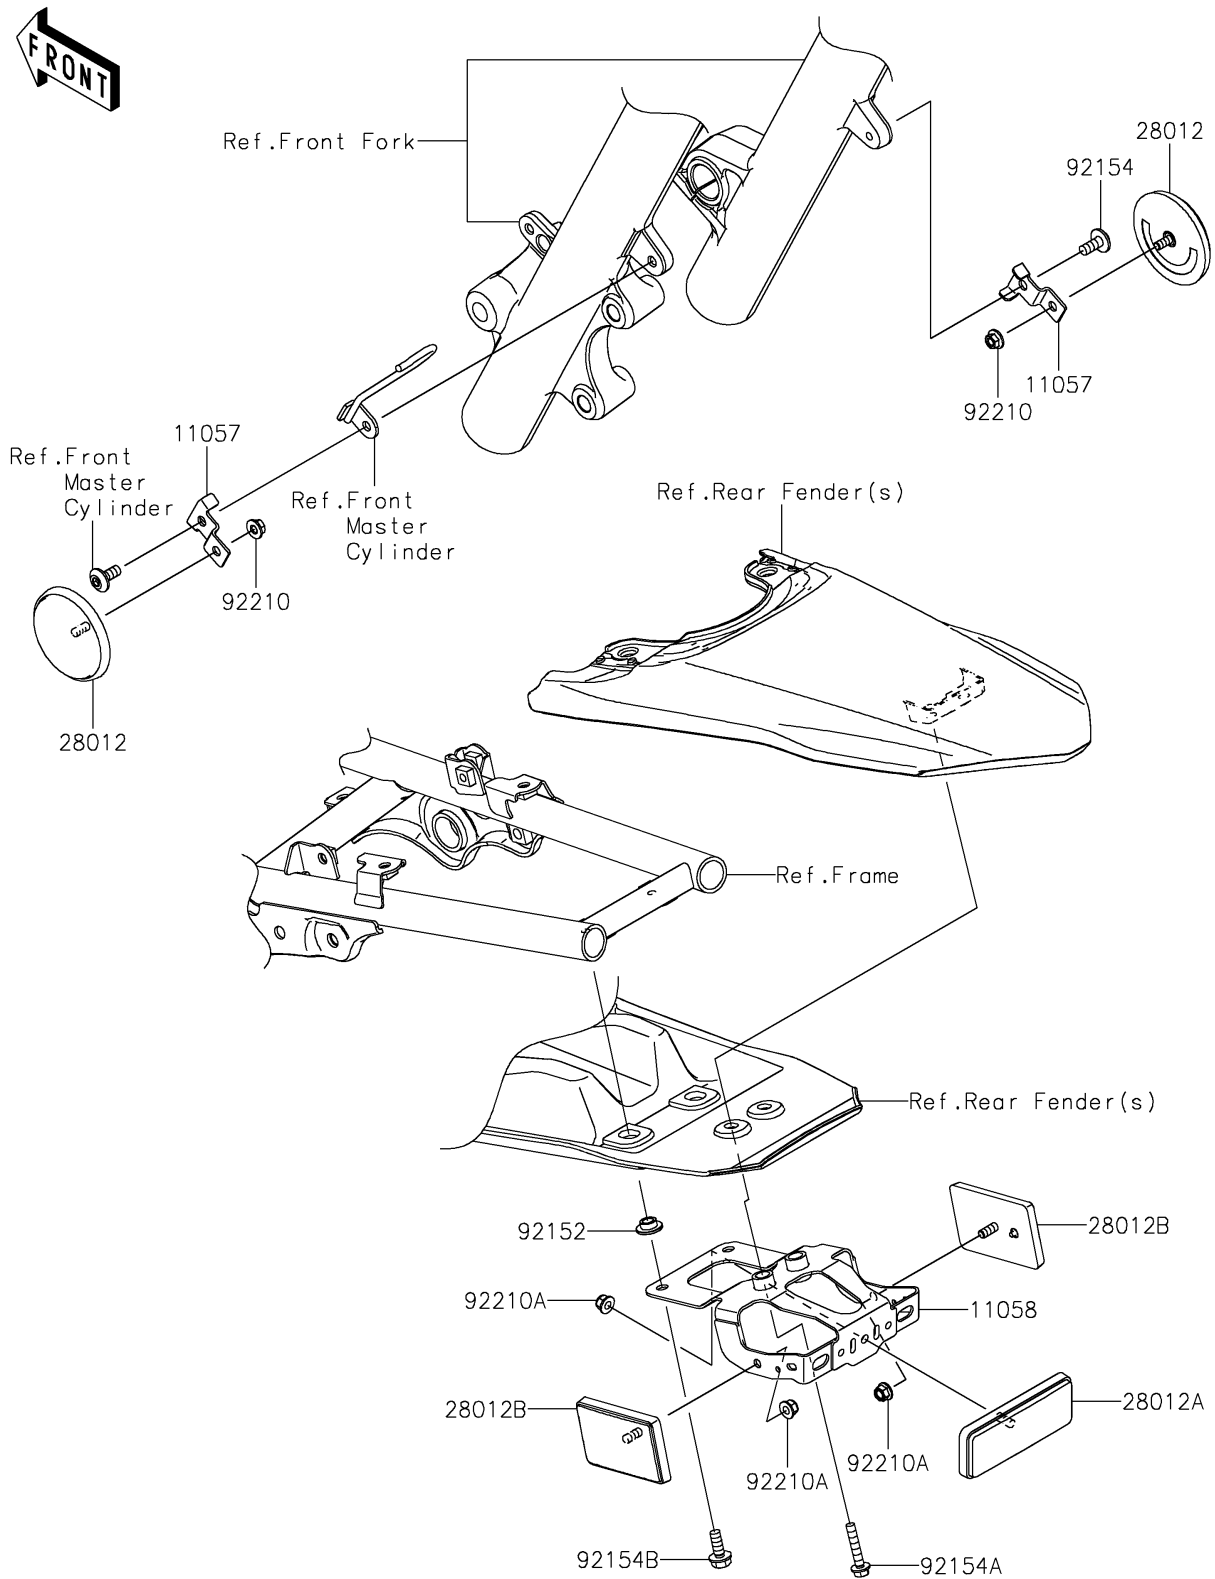

2025 KLX230R

PARTS DIAGRAM

Reflectors(CN)

F2790

2025 KLX230R

PARTS LIST

Reflectors(CN)

ITEM NAME	PART NUMBER	QUANTITY
BRACKET,FR (Ref # 11057)	11057-2421	2
BRACKET,REFLECTOR,RR (Ref # 11058)	11058-2265	1
REFLECTOR-REFLEX (Ref # 28012)	28012-0008	2
REFLECTOR-REFLEX (Ref # 28012A)	28012-1077	1
REFLECTOR-REFLEX (Ref # 28012B)	28012-1088	2
COLLAR,6.5X16X5.6 (Ref # 92152)	92152-1830	2
BOLT,SOCKET,6X14 (Ref # 92154)	92154-3763	1
BOLT,FLANGED,5X28 (Ref # 92154A)	92154-7459	2
BOLT,FLANGED,6X16 (Ref # 92154B)	92154-7460	2
NUT,FLANGED,5MM (Ref # 92210)	92210-0007	2
NUT,LOCK,FLANGED,5MM (Ref # 92210A)	92210-1991	3