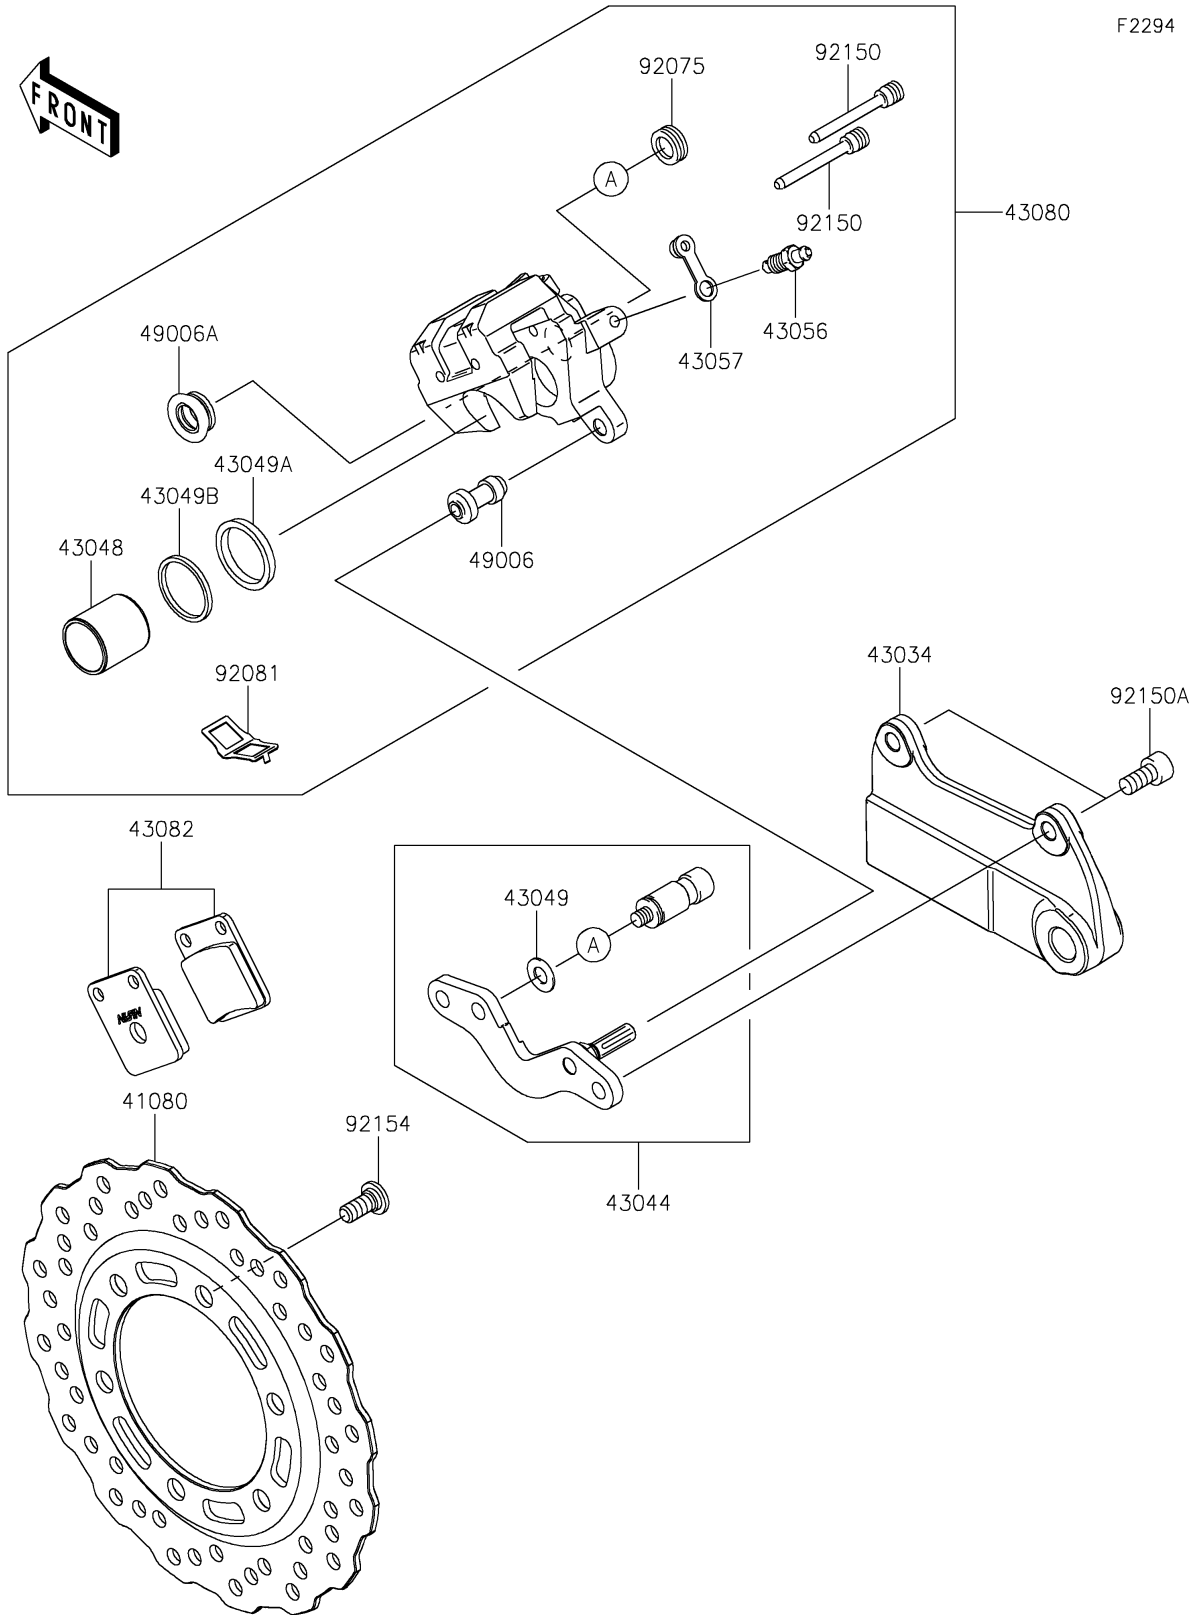

2026 KLX230R

PARTS DIAGRAM

Rear Brake

2026 KLX230R

PARTS LIST

Rear Brake

ITEM NAME	PART NUMBER	QUANTITY
DISC,RR (Ref # 41080)	41080-0702	1
HOLDER-BRAKE,RR (Ref # 43034)	43034-0125	1
HOLDER-COMP-CALIPER,RR (Ref # 43044)	43044-1076	1
PISTON-CALIPER (Ref # 43048)	43048-1090	1
PACKING (Ref # 43049)	43049-1025	1
PACKING,PISTON SEAL (Ref # 43049A)	43049-1060	1
PACKING,PISTON SEAL (Ref # 43049B)	43049-1061	1
BREATHER-BRAKE (Ref # 43056)	43056-0004	1
CAP-BREATHER (Ref # 43057)	43057-1001	1
CALIPER-SUB-ASSY,RR (Ref # 43080)	43080-0078	1
PAD-ASSY-BRAKE (Ref # 43082)	43082-0159	1
BOOT,CALIPER (Ref # 49006)	49006-1088	1
BOOT,CALIPER (Ref # 49006A)	49006-1089	1
DAMPER (Ref # 92075)	92075-1414	1
SPRING,PAD (Ref # 92081)	92081-1502	1
BOLT (Ref # 92150)	92150-1144	2
BOLT,SOCKET,8X16 (Ref # 92150A)	92150-1840	2
BOLT,SOCKET,8X18 (Ref # 92154)	92154-3951	6