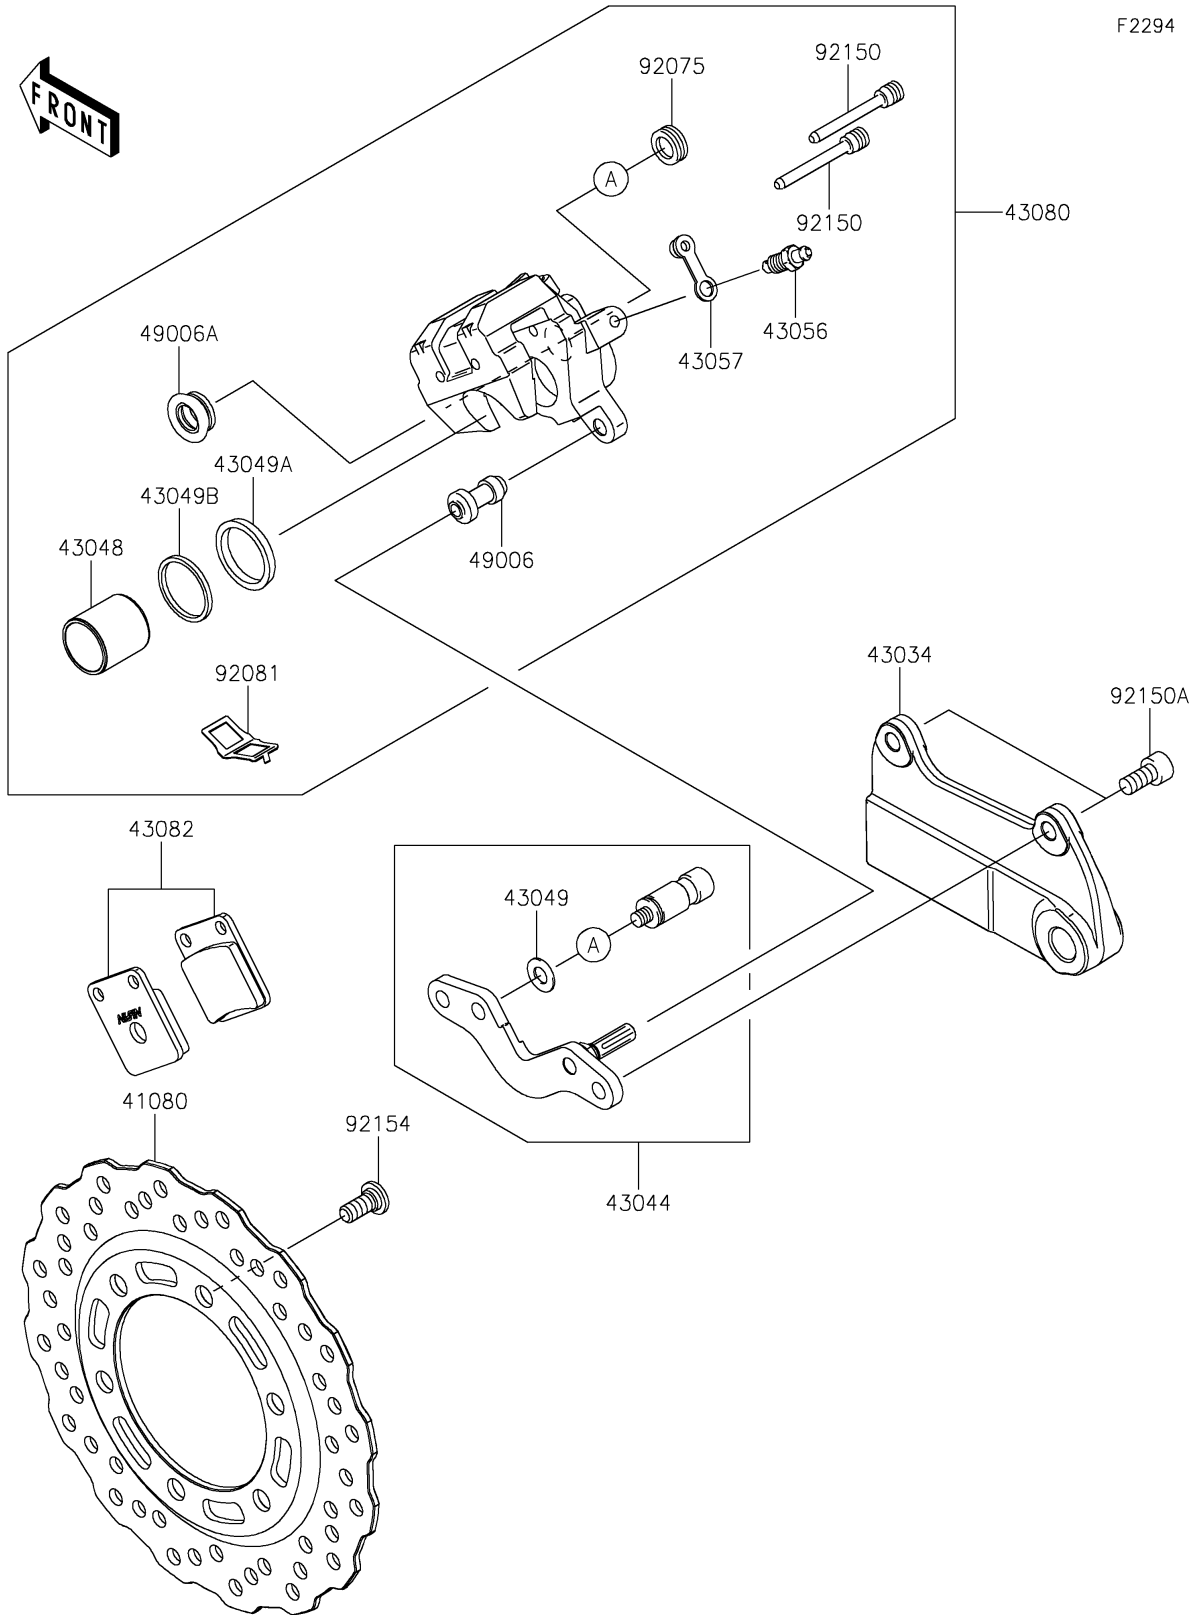

2025 KLX230R

PARTS DIAGRAM

Rear Brake

2025 KLX230R

PARTS LIST

Rear Brake

ITEM NAME	PART NUMBER	QUANTITY
DISC,RR (Ref # 41080)	41080-0702	1
HOLDER-BRAKE,RR (Ref # 43034)	43034-0125	1
HOLDER-COMP-CALIPER,RR (Ref # 43044)	43044-1076	1
PISTON-CALIPER (Ref # 43048)	43048-1090	1
PACKING (Ref # 43049)	43049-1025	1
PACKING,PISTON SEAL (Ref # 43049A)	43049-1060	1
PACKING,PISTON SEAL (Ref # 43049B)	43049-1061	1
BREATHER-BRAKE (Ref # 43056)	43056-0004	1
CAP-BREATHER (Ref # 43057)	43057-1001	1
CALIPER-SUB-ASSY,RR (Ref # 43080)	43080-0078	1
PAD-ASSY-BRAKE (Ref # 43082)	43082-0159	1
BOOT,CALIPER (Ref # 49006)	49006-1088	1
BOOT,CALIPER (Ref # 49006A)	49006-1089	1
DAMPER (Ref # 92075)	92075-1414	1
SPRING,PAD (Ref # 92081)	92081-1502	1
BOLT (Ref # 92150)	92150-1144	2
BOLT,SOCKET,8X16 (Ref # 92150A)	92150-1840	2
BOLT,SOCKET,8X18 (Ref # 92154)	92154-3951	6