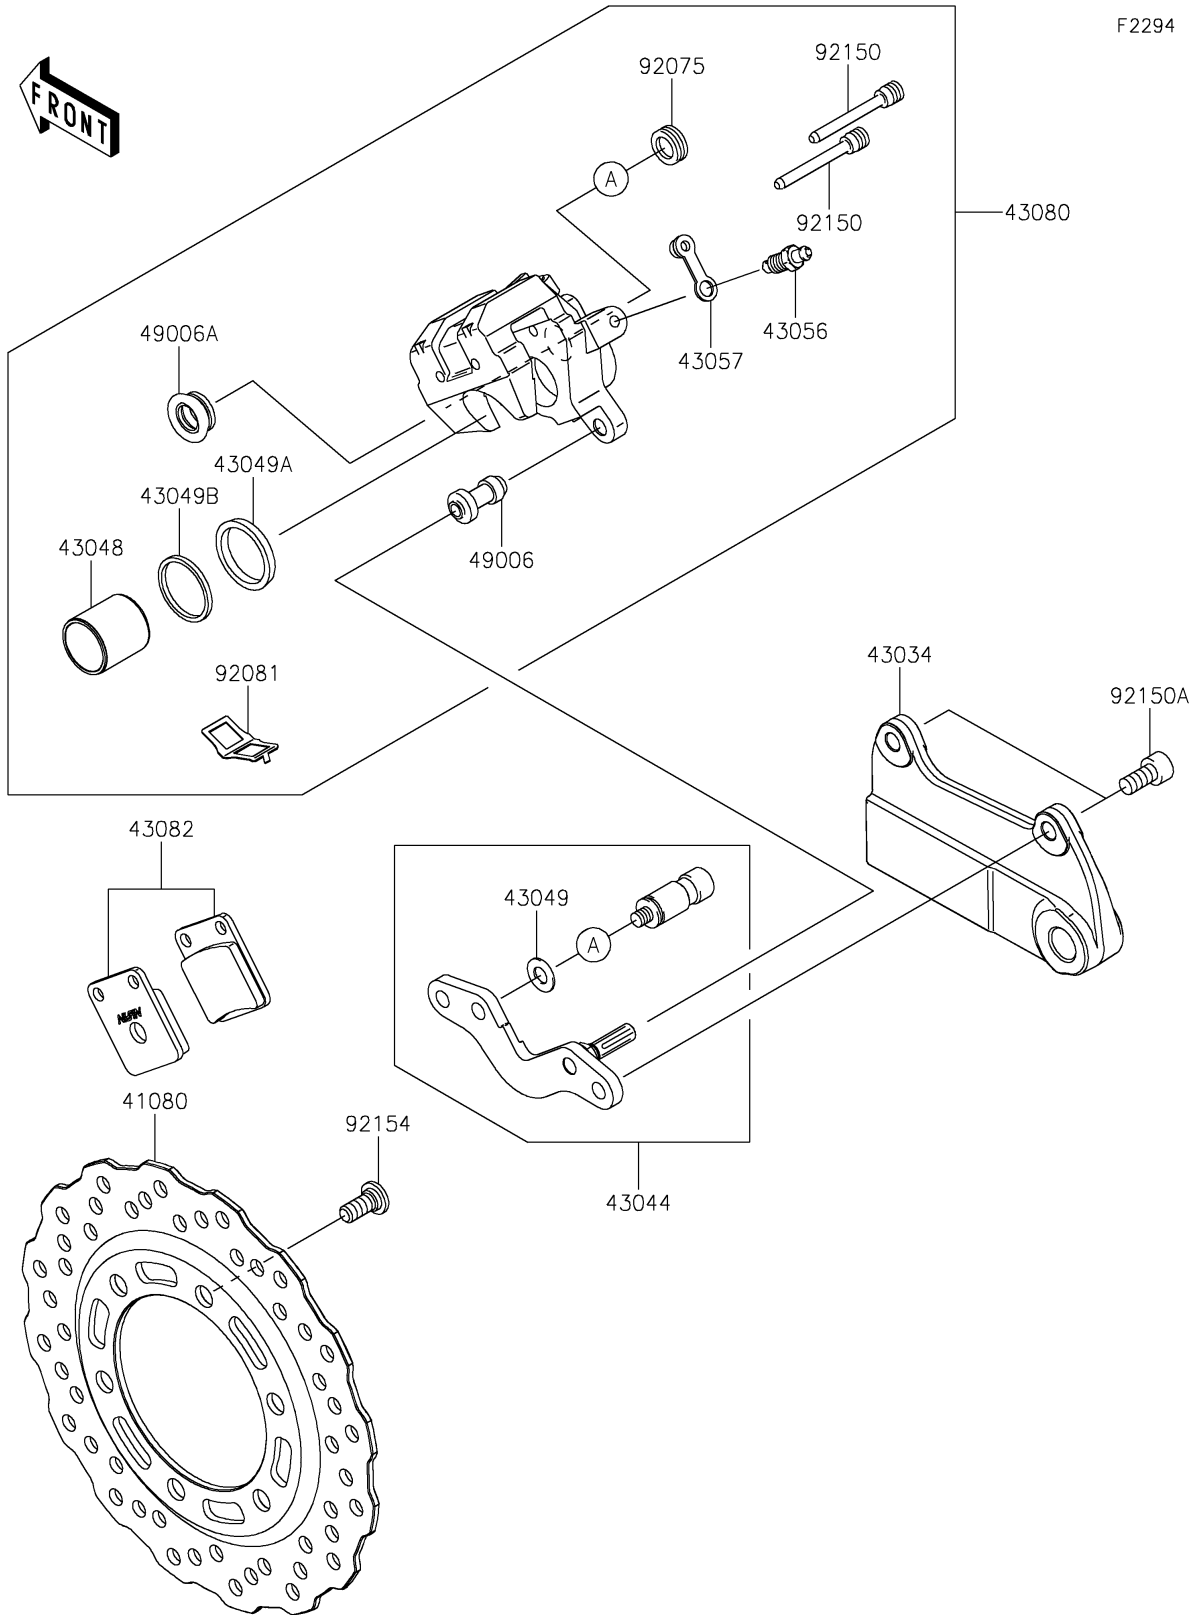

2025 KLX[®]230R

PARTS DIAGRAM

Rear Brake

2025 KLX[®] 230R

PARTS LIST

Rear Brake

ITEM NAME	PART NUMBER	QUANTITY
DISC,RR (Ref # 41080)	41080-0702	1
HOLDER-BRAKE,RR (Ref # 43034)	43034-0125	1
HOLDER-COMP-CALIPER,RR (Ref # 43044)	43044-1076	1
PISTON-CALIPER (Ref # 43048)	43048-1090	1
PACKING (Ref # 43049)	43049-1025	1
PACKING,PISTON SEAL (Ref # 43049A)	43049-1060	1
PACKING,PISTON SEAL (Ref # 43049B)	43049-1061	1
BREATHER-BRAKE (Ref # 43056)	43056-0004	1
CAP-BREATHER (Ref # 43057)	43057-1001	1
CALIPER-SUB-ASSY,RR (Ref # 43080)	43080-0078	1
PAD-ASSY-BRAKE (Ref # 43082)	43082-0159	1
BOOT,CALIPER (Ref # 49006)	49006-1088	1
BOOT,CALIPER (Ref # 49006A)	49006-1089	1
DAMPER (Ref # 92075)	92075-1414	1
SPRING,PAD (Ref # 92081)	92081-1502	1
BOLT (Ref # 92150)	92150-1144	2
BOLT,SOCKET,8X16 (Ref # 92150A)	92150-1840	2
BOLT,SOCKET,8X18 (Ref # 92154)	92154-3951	6