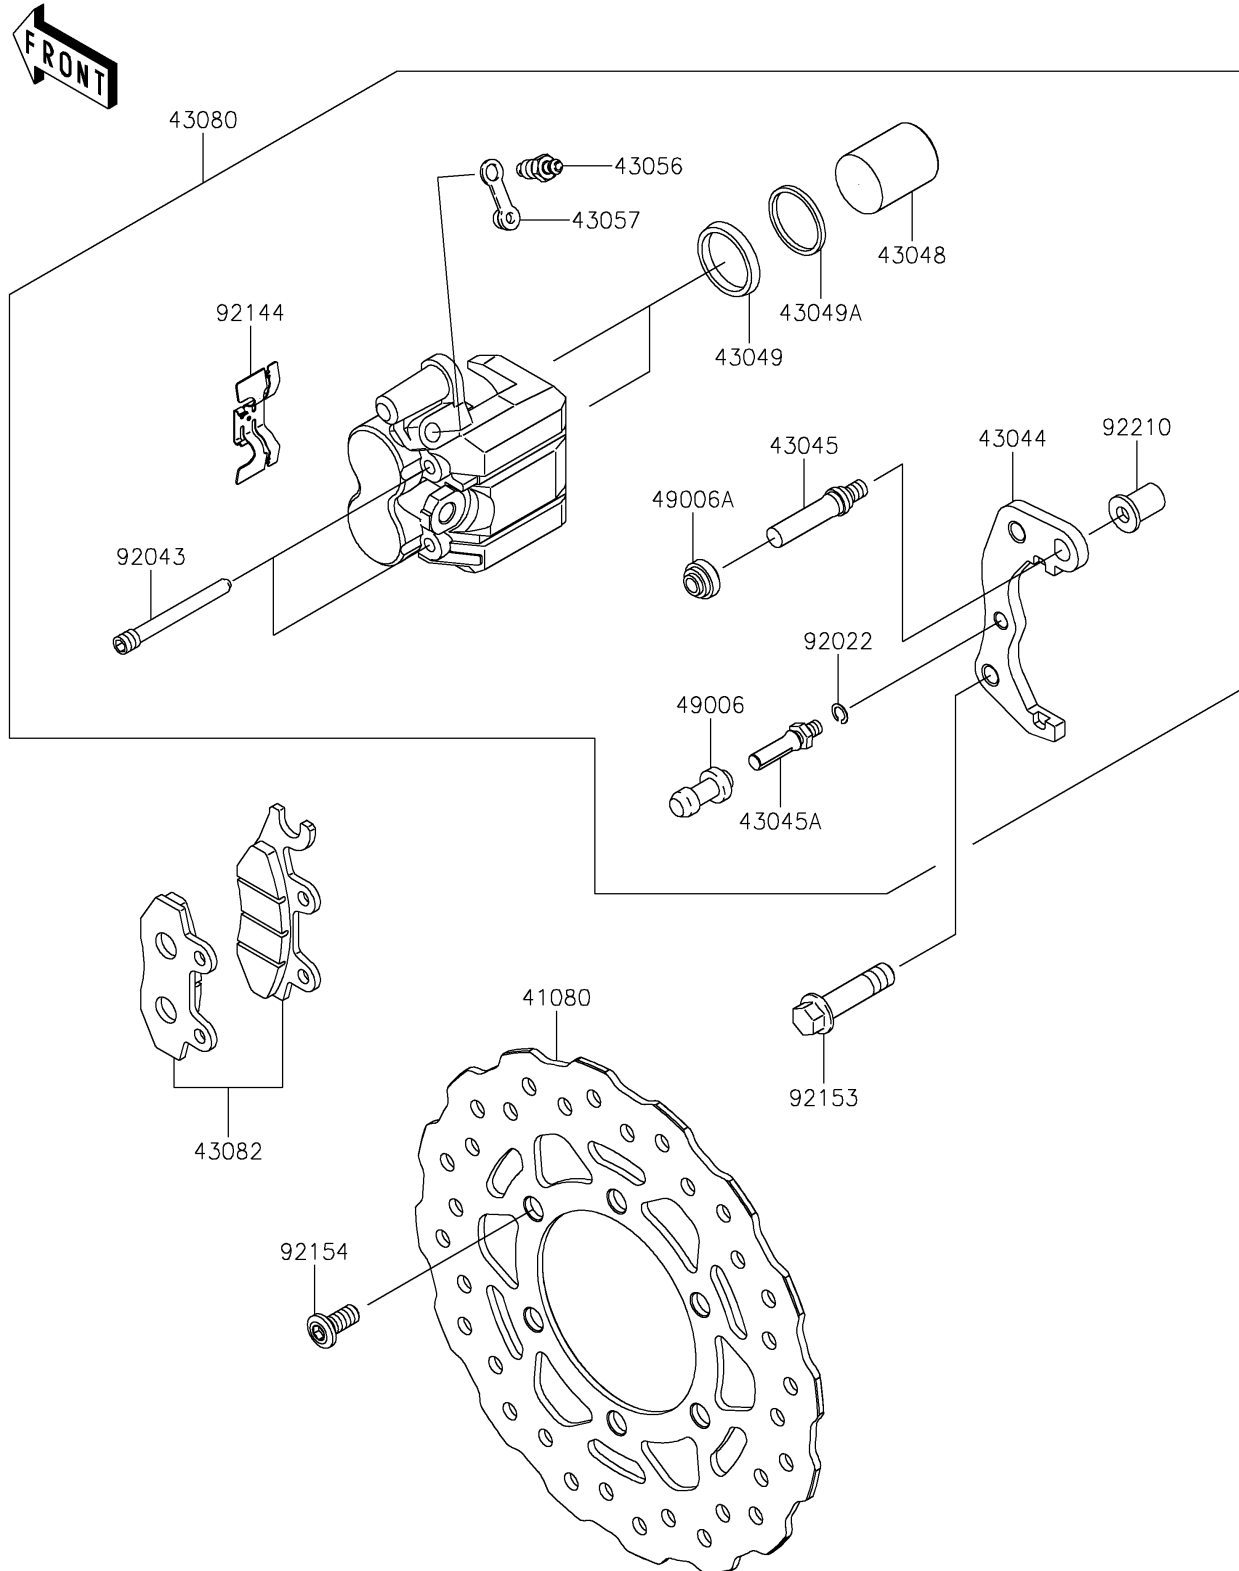

2026 KLX230R

PARTS DIAGRAM

Front Brake

F2292

2026 KLX230R

PARTS LIST

Front Brake

ITEM NAME	PART NUMBER	QUANTITY
DISC,FR (Ref # 41080)	41080-0701	1
HOLDER-COMP-CALIPER (Ref # 43044)	43044-0049	1
SHAFT-CALIPER (Ref # 43045)	43045-0004	1
SHAFT-CALIPER (Ref # 43045A)	43045-1010	1
PISTON-CALIPER (Ref # 43048)	43048-0010	2
PACKING,PISTON SEAL (Ref # 43049)	43049-1060	2
PACKING,PISTON SEAL (Ref # 43049A)	43049-1061	2
BREATHER-BRAKE (Ref # 43056)	43056-0004	1
CAP-BREATHER (Ref # 43057)	43057-1001	1
CALIPER-SUB-ASSY,FR (Ref # 43080)	43080-0211	1
PAD-ASSY-BRAKE (Ref # 43082)	43082-0100	1
BOOT,CALIPER (Ref # 49006)	49006-1088	1
BOOT,CALIPER (Ref # 49006A)	49006-1242	1
WASHER,WAVE (Ref # 92022)	92022-1373	1
PIN,HANGER (Ref # 92043)	92043-1416	2
SPRING,PAD (Ref # 92144)	92144-1847	1
BOLT,FLANGED,10X41 (Ref # 92153)	92153-0587	2
BOLT,SOCKET,8X18 (Ref # 92154)	92154-3951	6
NUT (Ref # 92210)	92210-0615	1