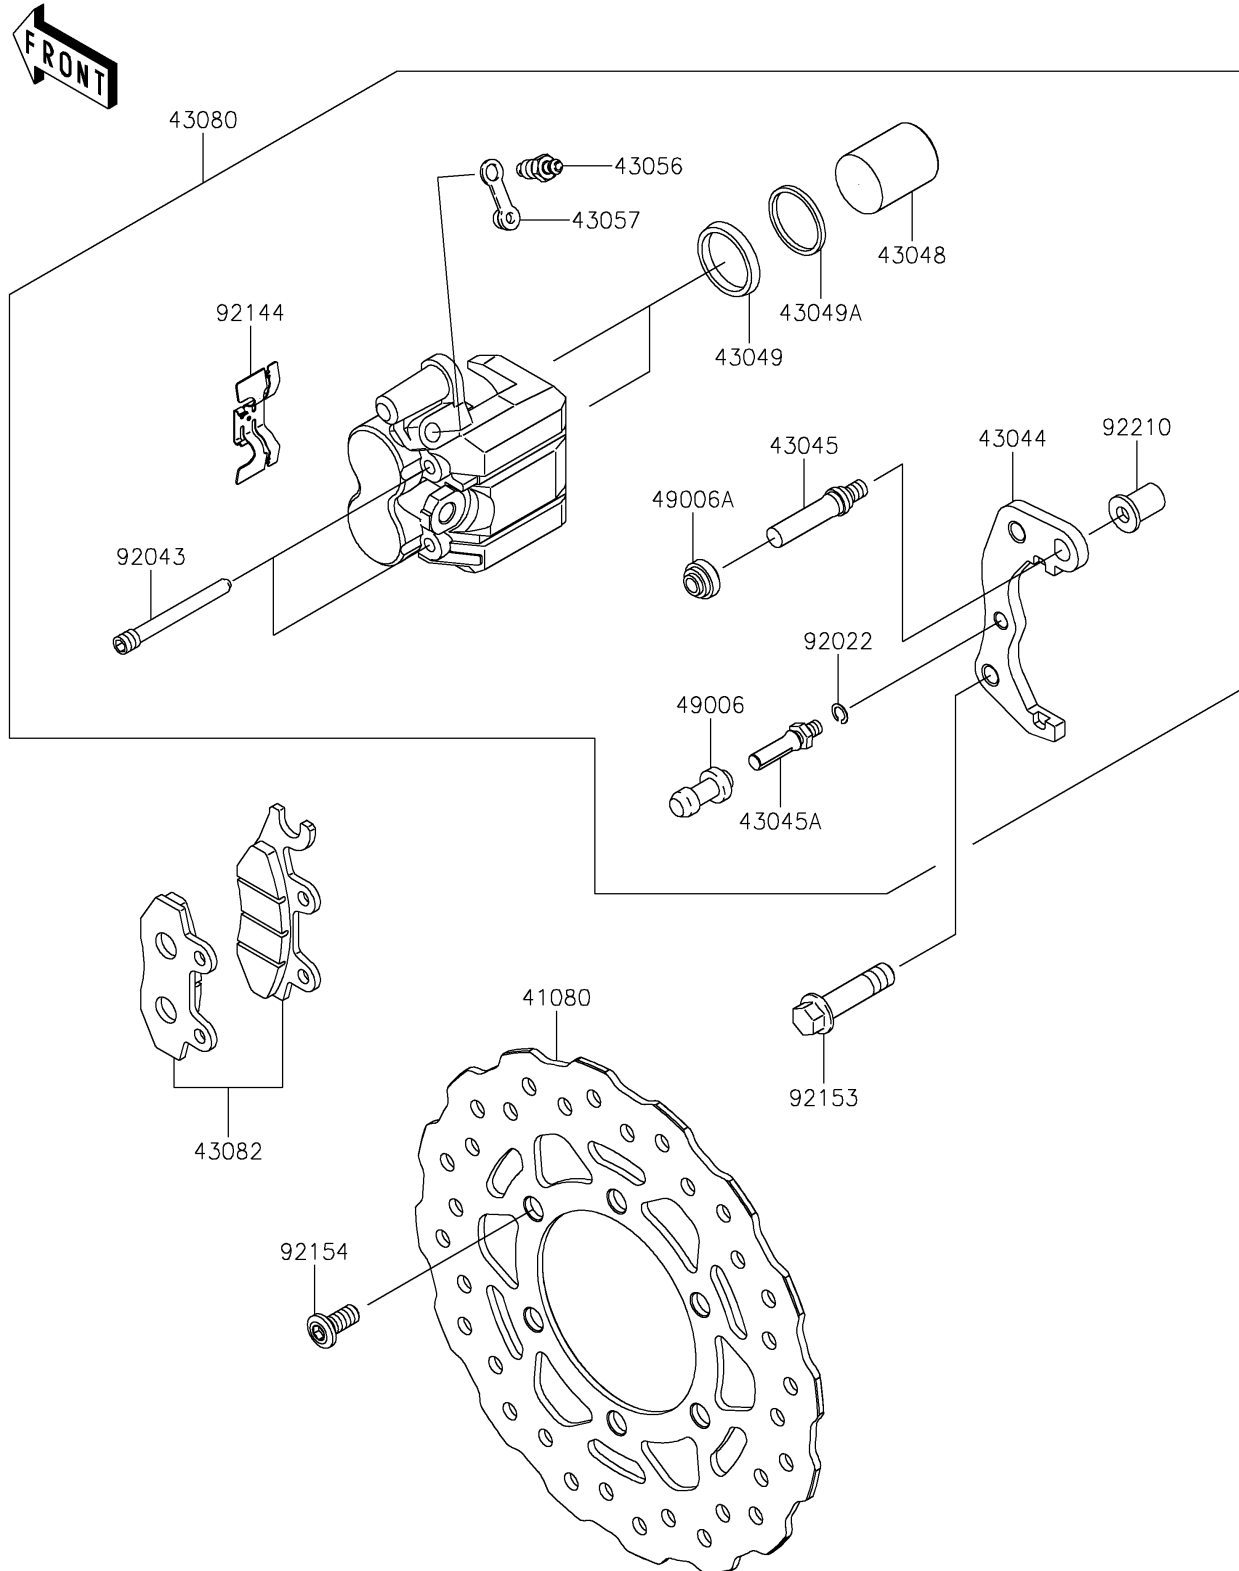

2025 KLX230R

PARTS DIAGRAM

Front Brake

F2292

2025 KLX230R

PARTS LIST

Front Brake

ITEM NAME	PART NUMBER	QUANTITY
DISC,FR (Ref # 41080)	41080-0701	1
HOLDER-COMP-CALIPER (Ref # 43044)	43044-0049	1
SHAFT-CALIPER (Ref # 43045)	43045-0004	1
SHAFT-CALIPER (Ref # 43045A)	43045-1010	1
PISTON-CALIPER (Ref # 43048)	43048-0010	2
PACKING,PISTON SEAL (Ref # 43049)	43049-1060	2
PACKING,PISTON SEAL (Ref # 43049A)	43049-1061	2
BREATHER-BRAKE (Ref # 43056)	43056-0004	1
CAP-BREATHER (Ref # 43057)	43057-1001	1
CALIPER-SUB-ASSY,FR (Ref # 43080)	43080-0211	1
PAD-ASSY-BRAKE (Ref # 43082)	43082-0100	1
BOOT,CALIPER (Ref # 49006)	49006-1088	1
BOOT,CALIPER (Ref # 49006A)	49006-1242	1
WASHER,WAVE (Ref # 92022)	92022-1373	1
PIN,HANGER (Ref # 92043)	92043-1416	2
SPRING,PAD (Ref # 92144)	92144-1847	1
BOLT,FLANGED,10X41 (Ref # 92153)	92153-0587	2
BOLT,SOCKET,8X18 (Ref # 92154)	92154-3951	6
NUT (Ref # 92210)	92210-0615	1