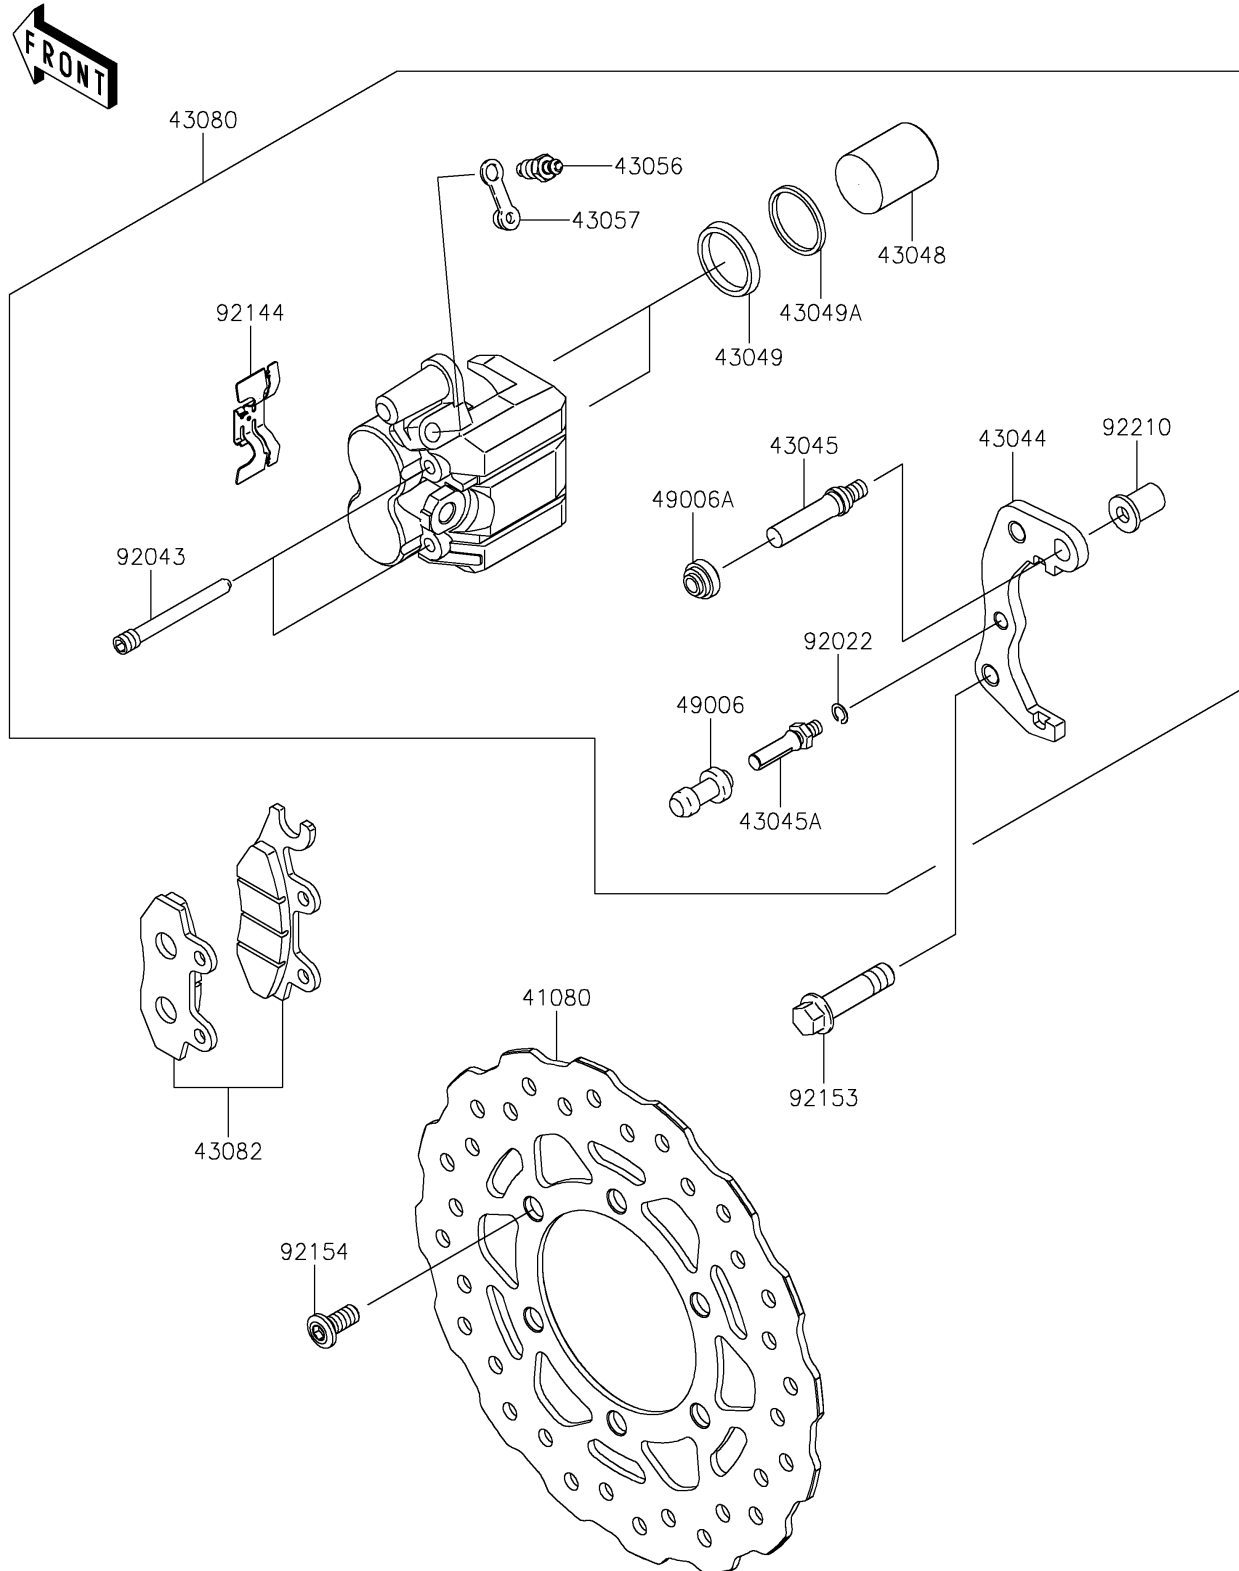

2025 KLX[®] 230R

PARTS DIAGRAM

Front Brake

F2292

2025 KLX[®] 230R

PARTS LIST

Front Brake

ITEM NAME	PART NUMBER	QUANTITY
DISC,FR (Ref # 41080)	41080-0701	1
HOLDER-COMP-CALIPER (Ref # 43044)	43044-0049	1
SHAFT-CALIPER (Ref # 43045)	43045-0004	1
SHAFT-CALIPER (Ref # 43045A)	43045-1010	1
PISTON-CALIPER (Ref # 43048)	43048-0010	2
PACKING,PISTON SEAL (Ref # 43049)	43049-1060	2
PACKING,PISTON SEAL (Ref # 43049A)	43049-1061	2
BREATHER-BRAKE (Ref # 43056)	43056-0004	1
CAP-BREATHER (Ref # 43057)	43057-1001	1
CALIPER-SUB-ASSY,FR (Ref # 43080)	43080-0211	1
PAD-ASSY-BRAKE (Ref # 43082)	43082-0100	1
BOOT,CALIPER (Ref # 49006)	49006-1088	1
BOOT,CALIPER (Ref # 49006A)	49006-1242	1
WASHER,WAVE (Ref # 92022)	92022-1373	1
PIN,HANGER (Ref # 92043)	92043-1416	2
SPRING,PAD (Ref # 92144)	92144-1847	1
BOLT,FLANGED,10X41 (Ref # 92153)	92153-0587	2
BOLT,SOCKET,8X18 (Ref # 92154)	92154-3951	6
NUT (Ref # 92210)	92210-0615	1