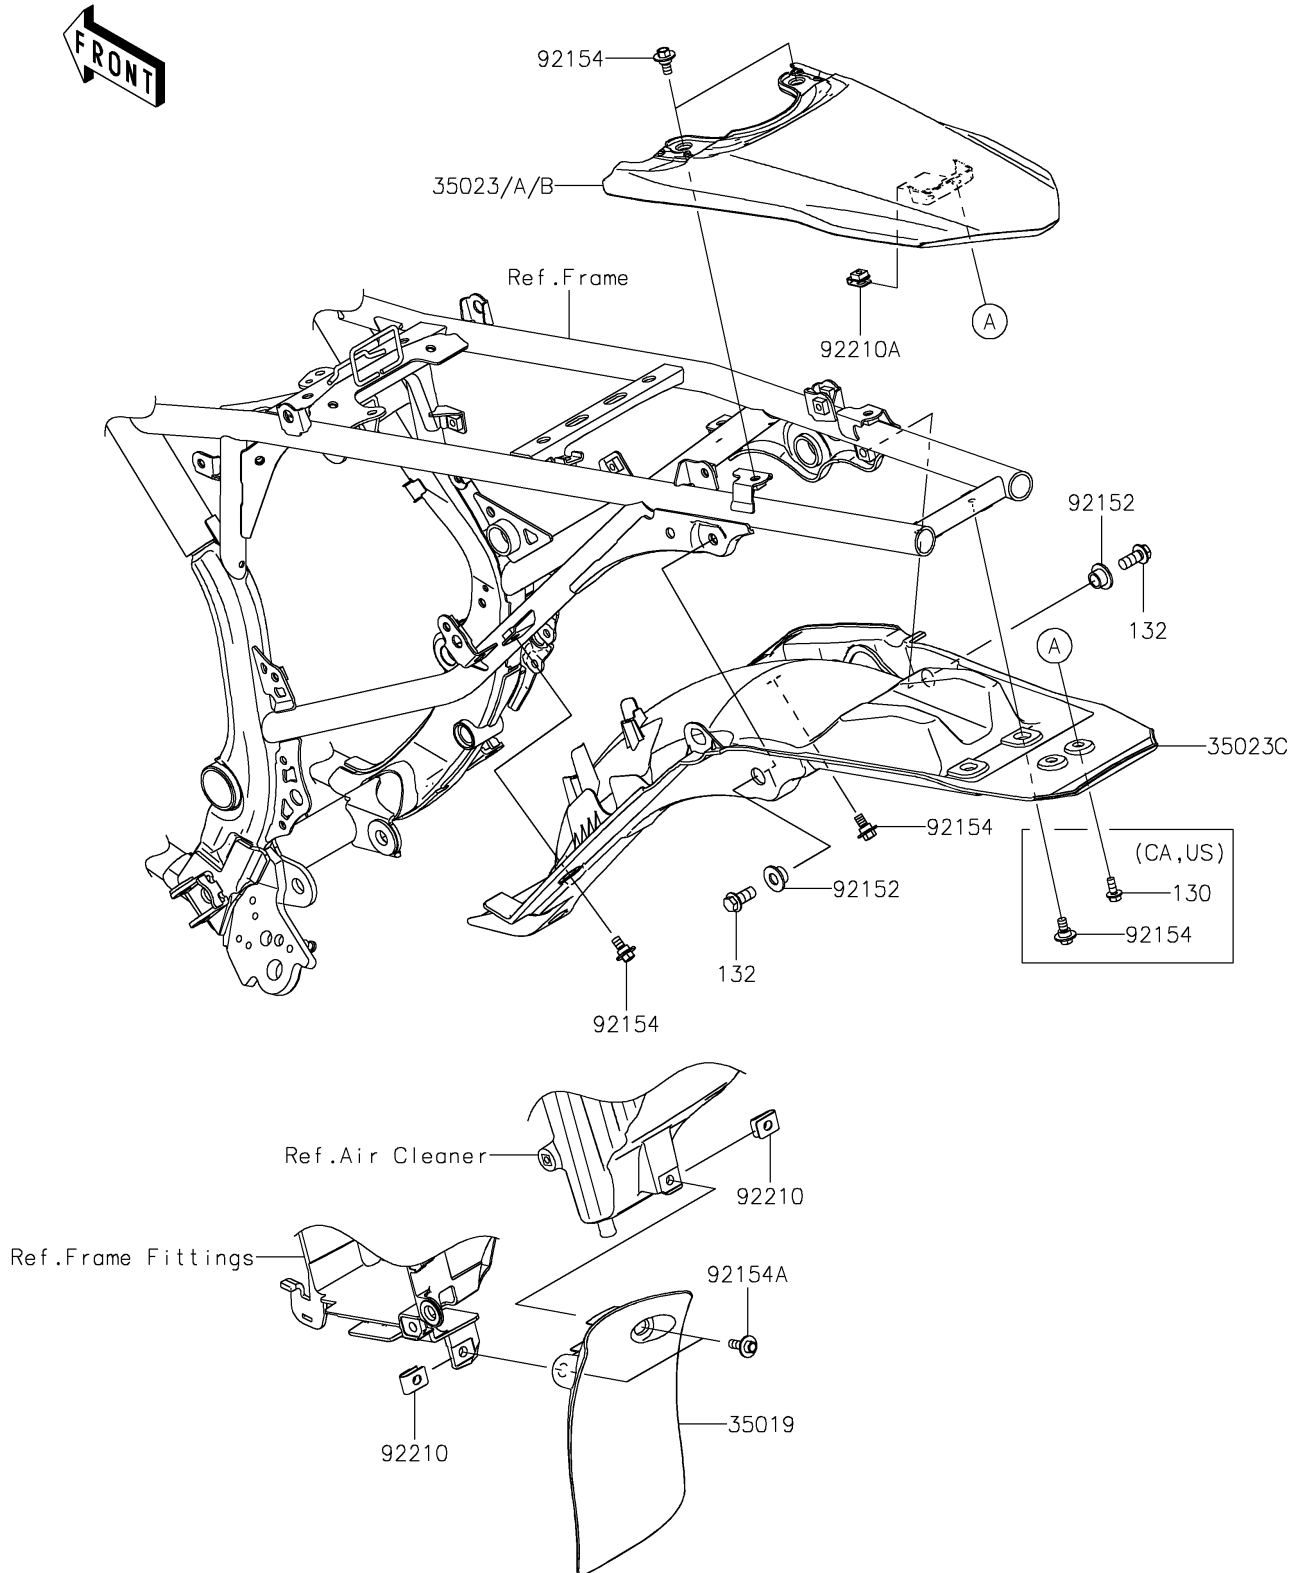

2025 KLX230R

PARTS DIAGRAM

Rear Fender(s)

F2172

2025 KLX230R

PARTS LIST

Rear Fender(s)

ITEM NAME	PART NUMBER	QUANTITY
FLAP (Ref # 35019)	35019-0664	1
FENDER-REAR,L.GREEN (Ref # 35023A)	35023-0502-290	1
FENDER-REAR,B.GRAY (Ref # 35023B)	35023-0502-67A	1
FENDER-REAR (Ref # 35023C)	35023-0504	1
COLLAR (Ref # 92152)	92152-2542	2
BOLT,FLANGED,6X13 (Ref # 92154)	92154-4411	6
BOLT,FLANGED,6X14 (Ref # 92154A)	92154-7286	2
NUT,6MM (Ref # 92210)	92210-0218	2
NUT,PLATE,5MM (Ref # 92210A)	92210-0262	2
BOLT-FLANGED,5X12 (Ref # 130)	130BB0512	2
BOLT-FLANGED-SMALL,8X18 (Ref # 132)	132BA0818	2
BOLT,FLANGED,6X13 (Ref # 92154)	92154-4411	4