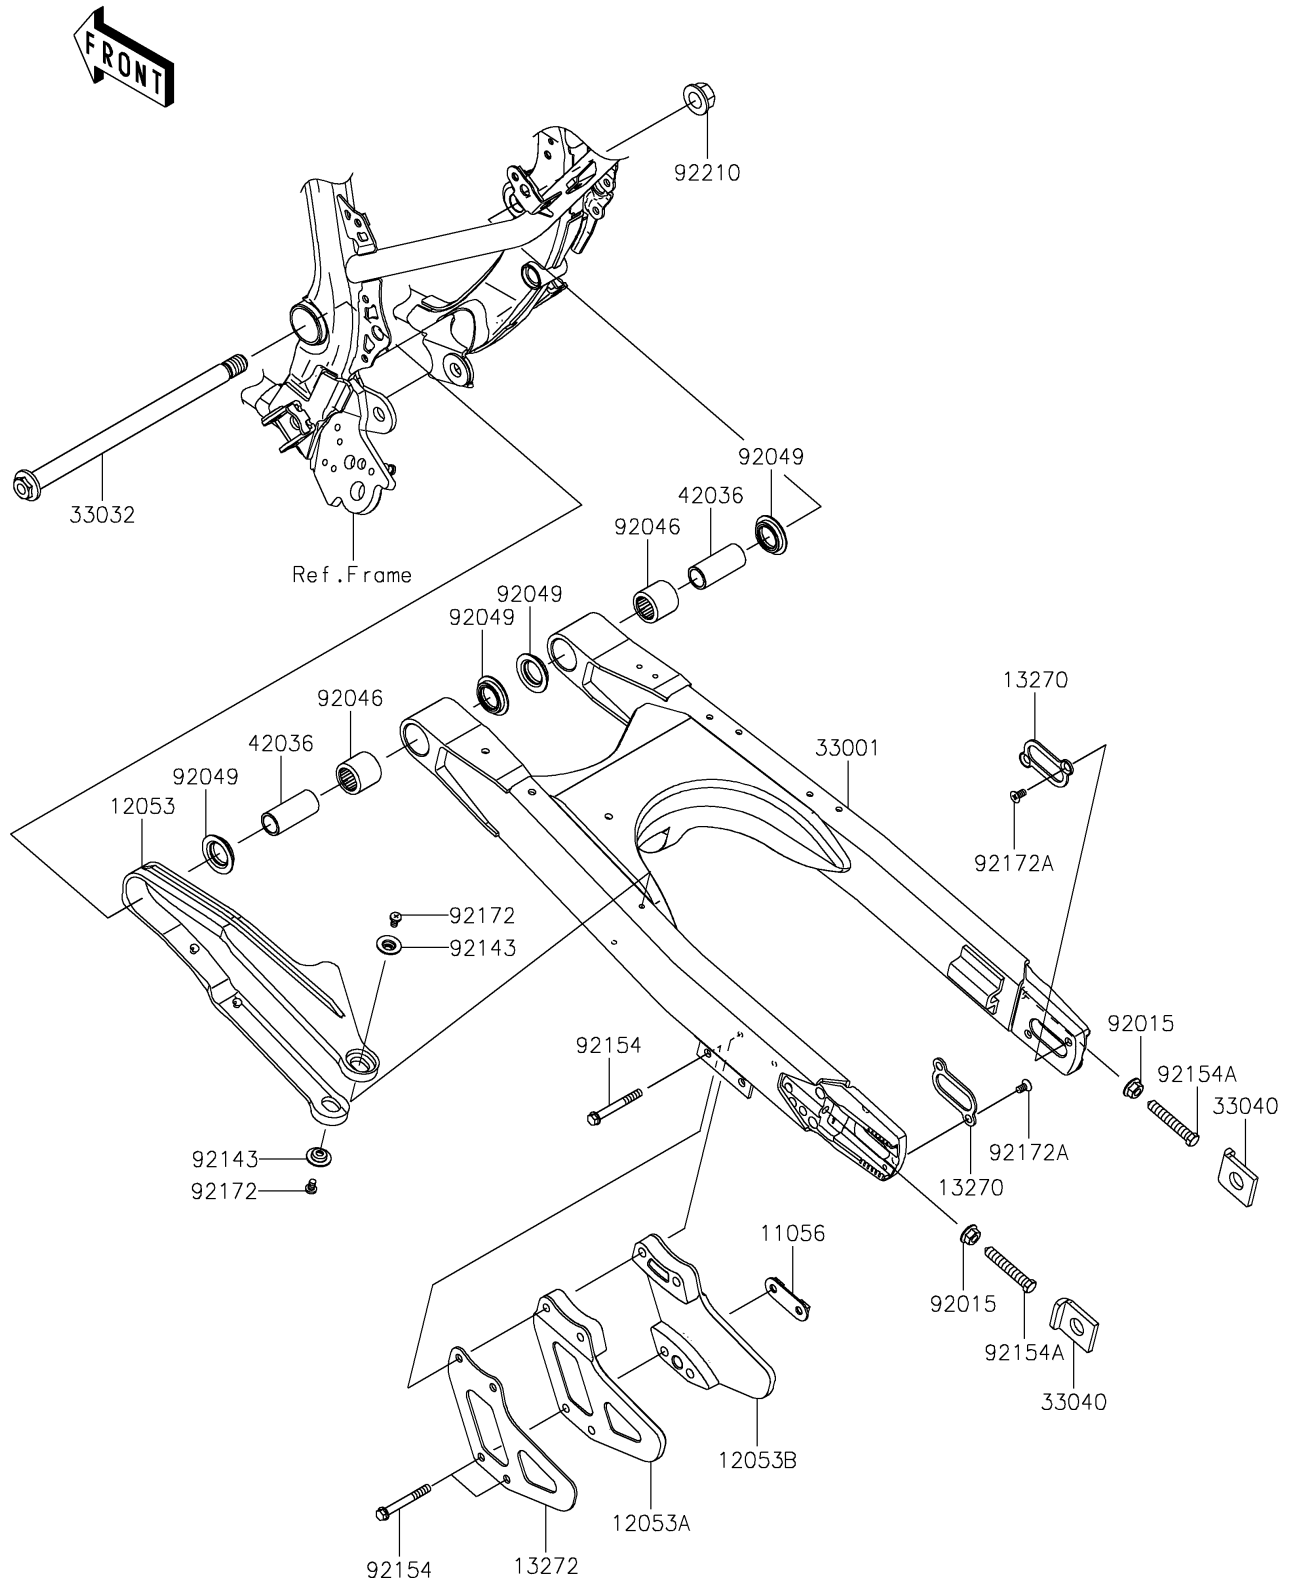

2025 KLX230R

PARTS DIAGRAM

Swingarm

F2141

2025 KLX230R

PARTS LIST

Swingarm

ITEM NAME	PART NUMBER	QUANTITY
BRACKET,WITH NUT (Ref # 11056)	11056-2396	1
GUIDE-CHAIN (Ref # 12053)	12053-0267	1
GUIDE-CHAIN,OUTER (Ref # 12053A)	12053-0268	1
GUIDE-CHAIN,INNER (Ref # 12053B)	12053-0269	1
PLATE (Ref # 13270)	13270-1899	2
PLATE,GUIDE-CHAIN (Ref # 13272)	13272-2610	1
ARM-COMP-SWING (Ref # 33001)	33001-0709	1
SHAFT-SWING ARM,15X243 (Ref # 33032)	33032-0060	1
ADJUSTER-CHAIN (Ref # 33040)	33040-0032	2
SLEEVE,15X20X46 (Ref # 42036)	42036-0831	2
NUT,FLANGED,8MM (Ref # 92015)	92015-1014	2
BEARING-NEEDLE,BM202726 (Ref # 92046)	92046-1110	2
SEAL-OIL (Ref # 92049)	92049-0849	4
COLLAR (Ref # 92143)	92143-1676	2
BOLT,FLANGED,6X50 (Ref # 92154)	92154-1193	4
BOLT,8X46 (Ref # 92154A)	92154-4367	2
SCREW,5X8 (Ref # 92172)	92172-1540	2
SCREW,5X10 (Ref # 92172A)	92172-1541	4
NUT,14MM (Ref # 92210)	92210-1990	1