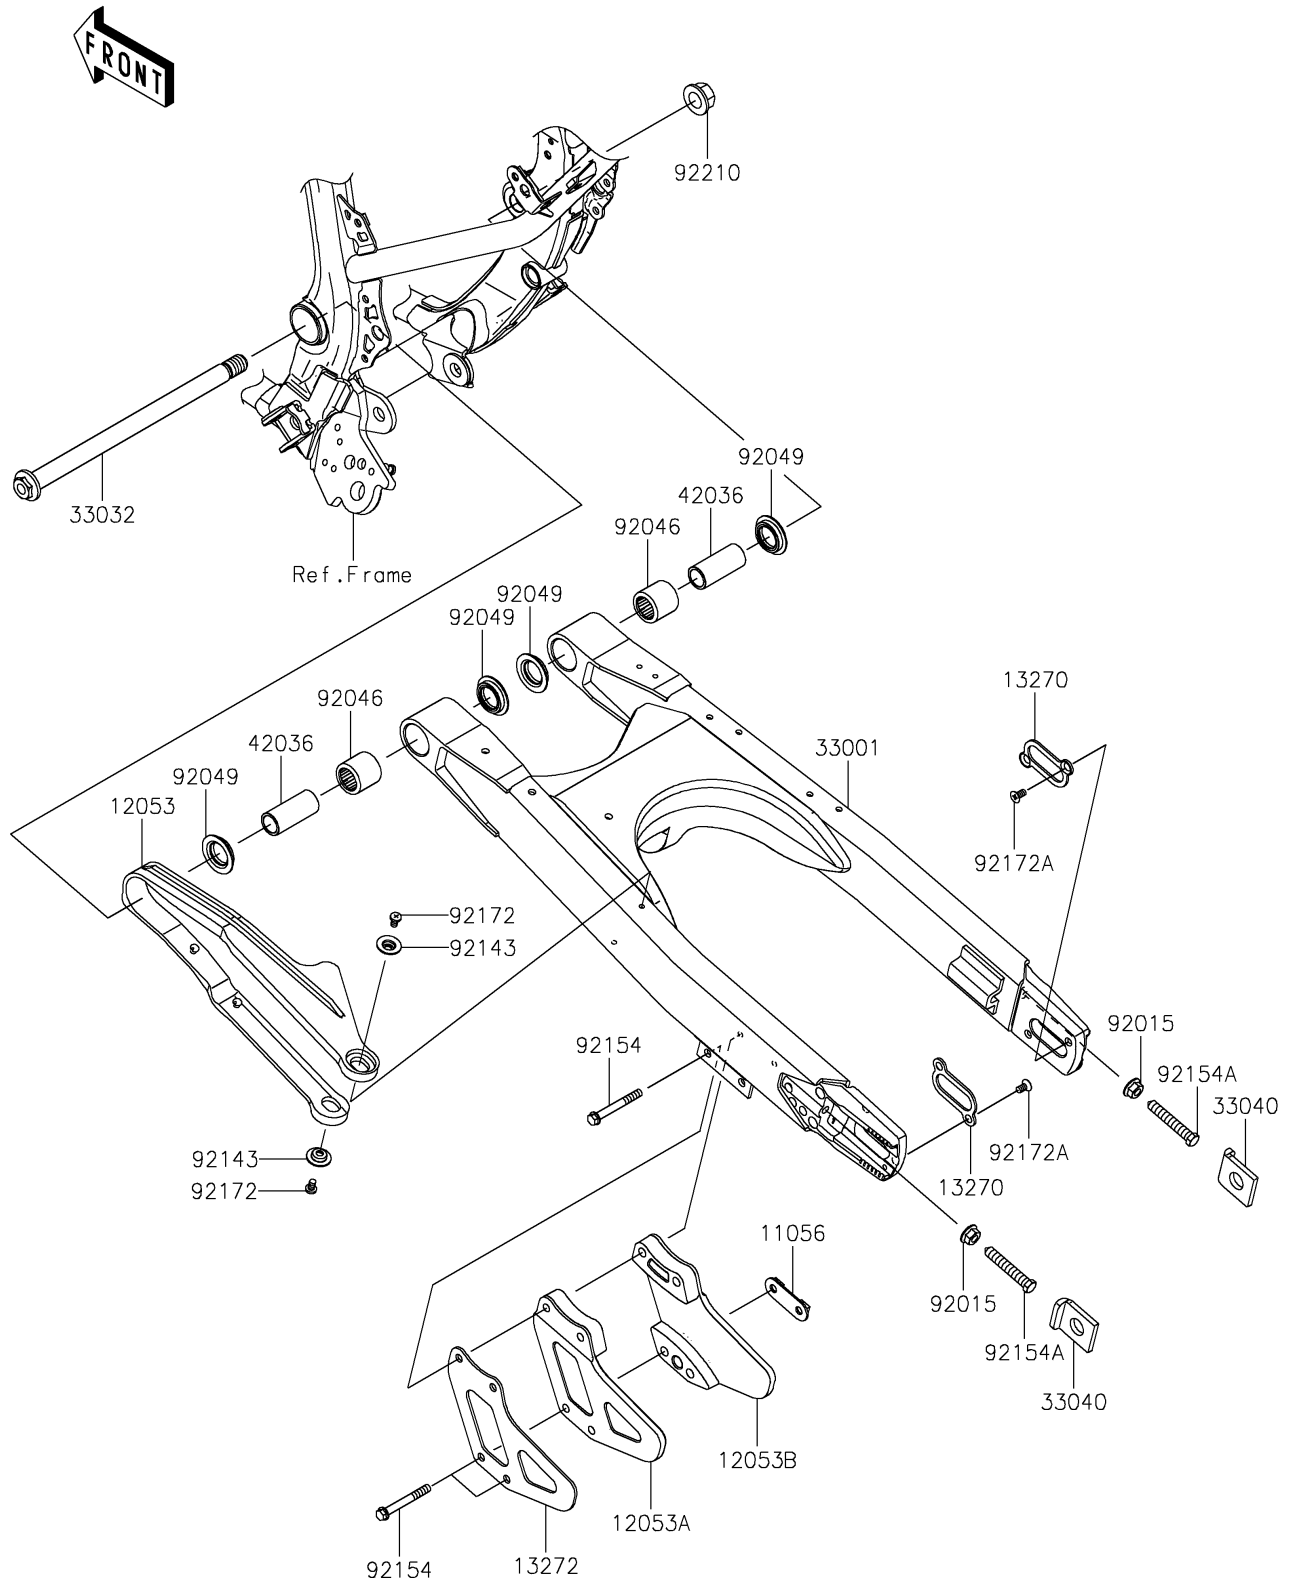

2025 KLX[®]230R

PARTS DIAGRAM

Swingarm

F2141

2025 KLX[®] 230R

PARTS LIST

Swingarm

ITEM NAME	PART NUMBER	QUANTITY
BRACKET,WITH NUT (Ref # 11056)	11056-2396	1
GUIDE-CHAIN (Ref # 12053)	12053-0267	1
GUIDE-CHAIN,OUTER (Ref # 12053A)	12053-0268	1
GUIDE-CHAIN,INNER (Ref # 12053B)	12053-0269	1
PLATE (Ref # 13270)	13270-1899	2
PLATE,GUIDE-CHAIN (Ref # 13272)	13272-2610	1
ARM-COMP-SWING (Ref # 33001)	33001-0709	1
SHAFT-SWING ARM,15X243 (Ref # 33032)	33032-0060	1
ADJUSTER-CHAIN (Ref # 33040)	33040-0032	2
SLEEVE,15X20X46 (Ref # 42036)	42036-0831	2
NUT,FLANGED,8MM (Ref # 92015)	92015-1014	2
BEARING-NEEDLE,BM202726 (Ref # 92046)	92046-1110	2
SEAL-OIL (Ref # 92049)	92049-0849	4
COLLAR (Ref # 92143)	92143-1676	2
BOLT,FLANGED,6X50 (Ref # 92154)	92154-1193	4
BOLT,8X46 (Ref # 92154A)	92154-4367	2
SCREW,5X8 (Ref # 92172)	92172-1540	2
SCREW,5X10 (Ref # 92172A)	92172-1541	4
NUT,14MM (Ref # 92210)	92210-1990	1