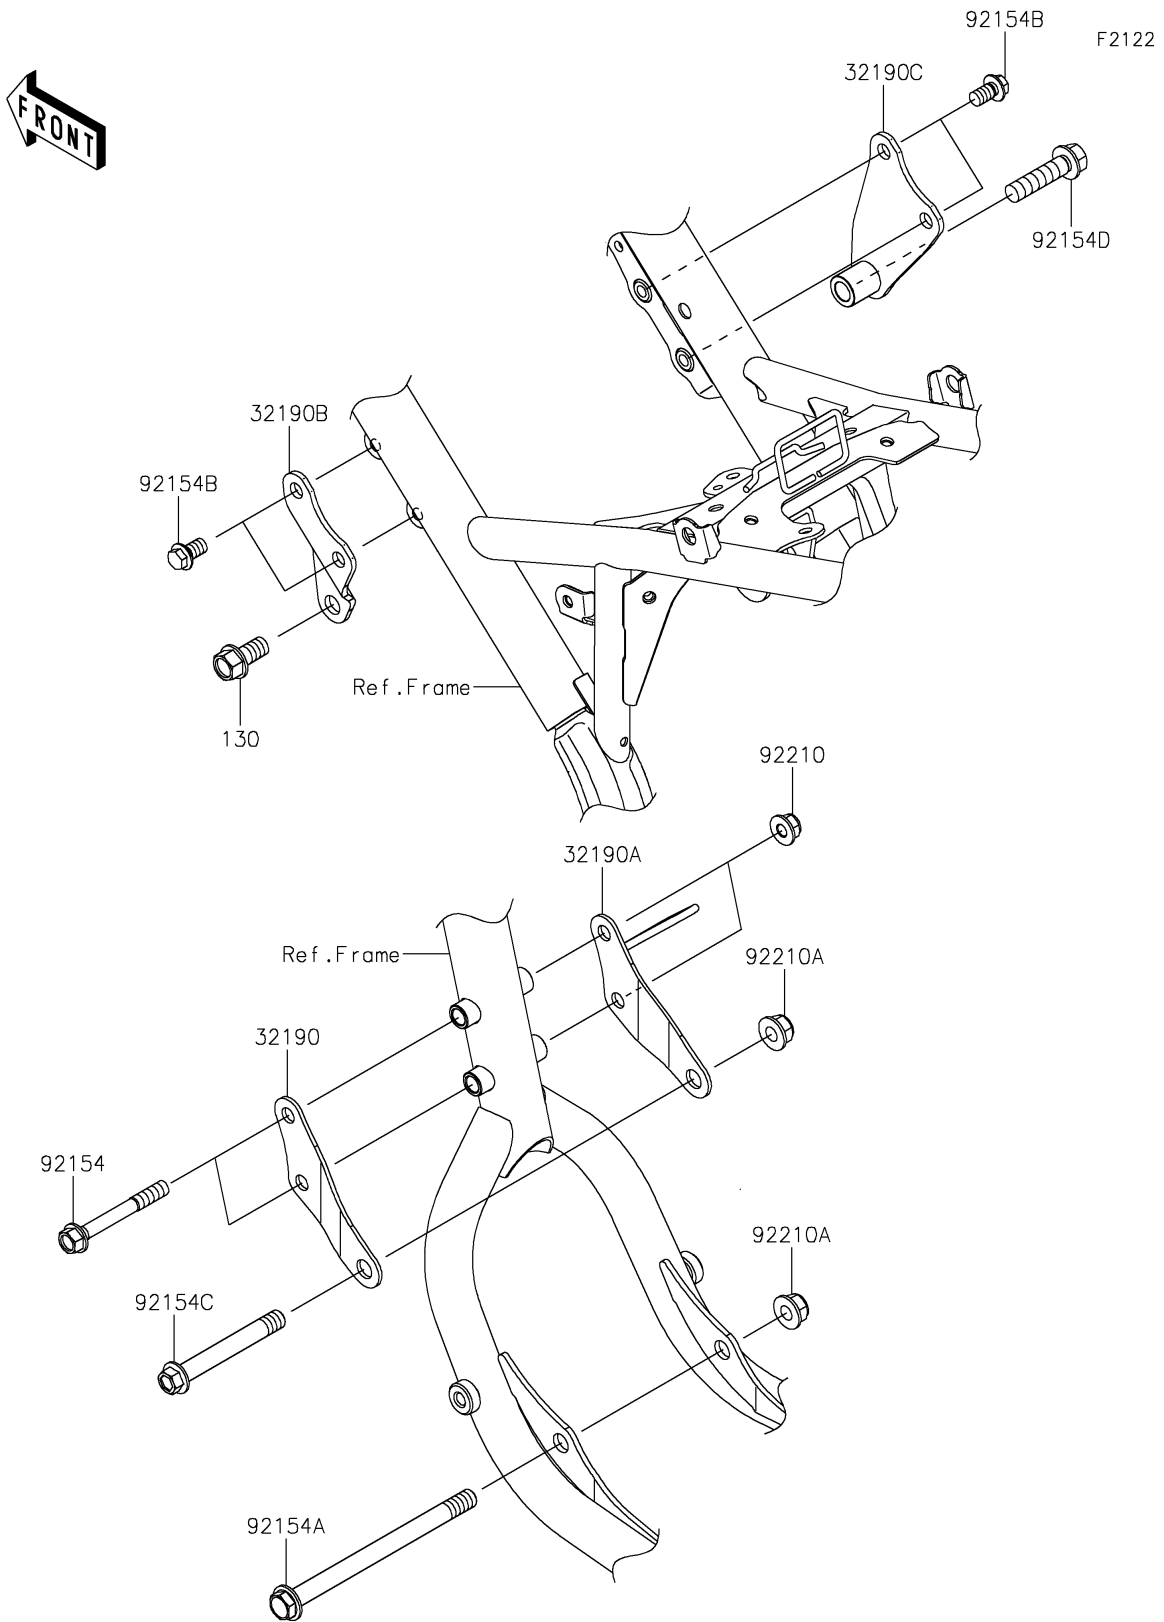

## PARTS DIAGRAM

### Engine Mount

## PARTS LIST

### Engine Mount

ITEM NAME	PART NUMBER	QUANTITY
BRACKET-ENGINE,FR,LH (Ref # 32190)	32190-0793	1
BRACKET-ENGINE,FR,RH (Ref # 32190A)	32190-0794	1
BRACKET-ENGINE,HEAD,LH (Ref # 32190B)	32190-0796	1
BRACKET-ENGINE,HEAD,RH (Ref # 32190C)	32190-0797	1
BOLT,FLANGED,8X65 (Ref # 92154)	92154-3896	2
BOLT,FLANGED,10X137 (Ref # 92154A)	92154-3897	1
BOLT,FLANGED,8X14 (Ref # 92154B)	92154-3913	4
BOLT,FLANGED,10X77 (Ref # 92154C)	92154-4041	1
BOLT,FLANGED,10X40 (Ref # 92154D)	92154-7284	1
NUT,8MM (Ref # 92210)	92210-0570	2
NUT,LOCK,FLANGED,10MM (Ref # 92210A)	92210-1080	2
BOLT-FLANGED,10X20 (Ref # 130)	130CA1020	1