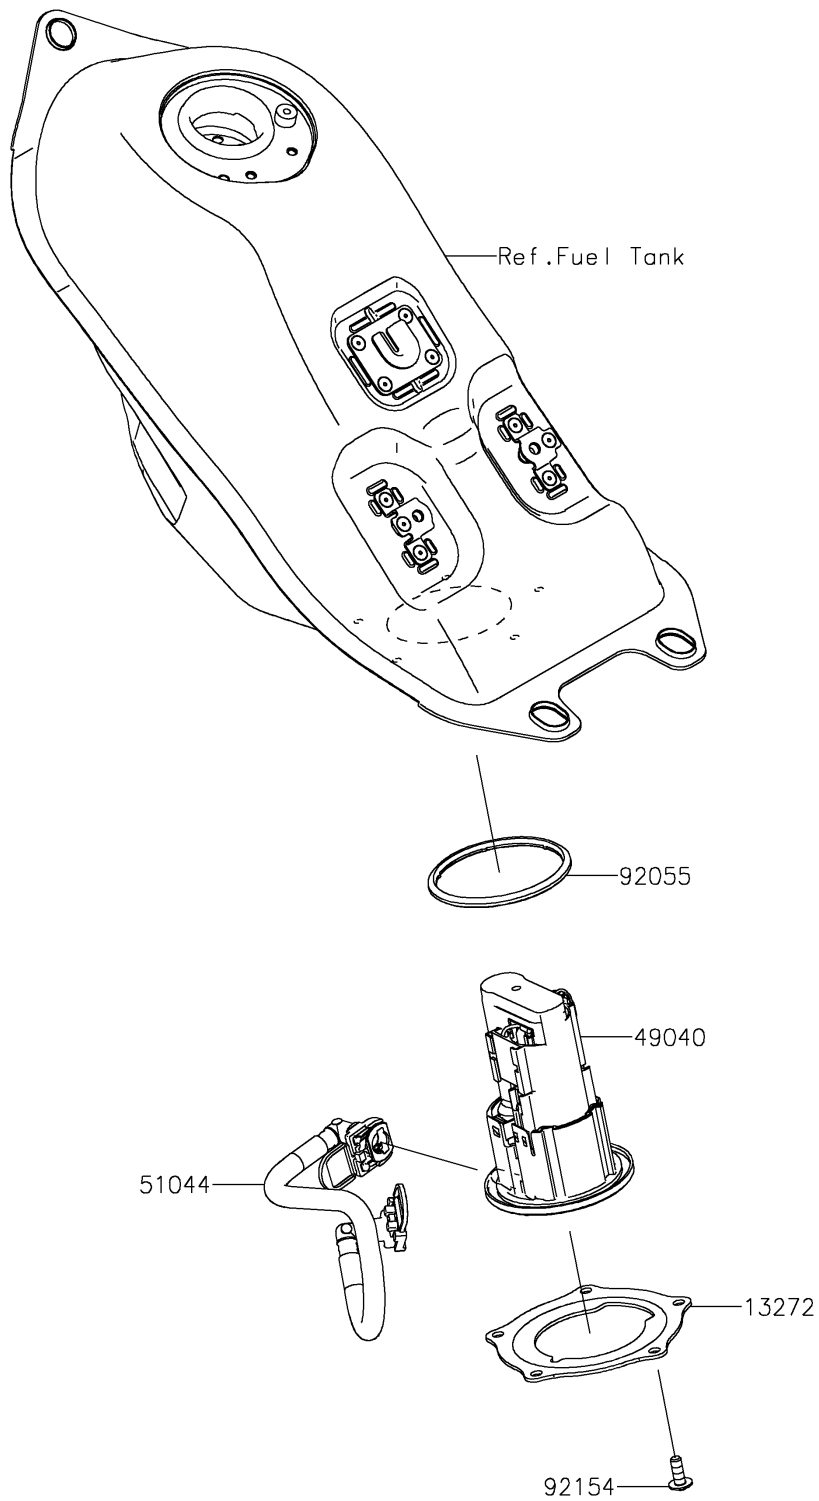

2025 KLX® 230R

PARTS DIAGRAM

Fuel Pump

E1520