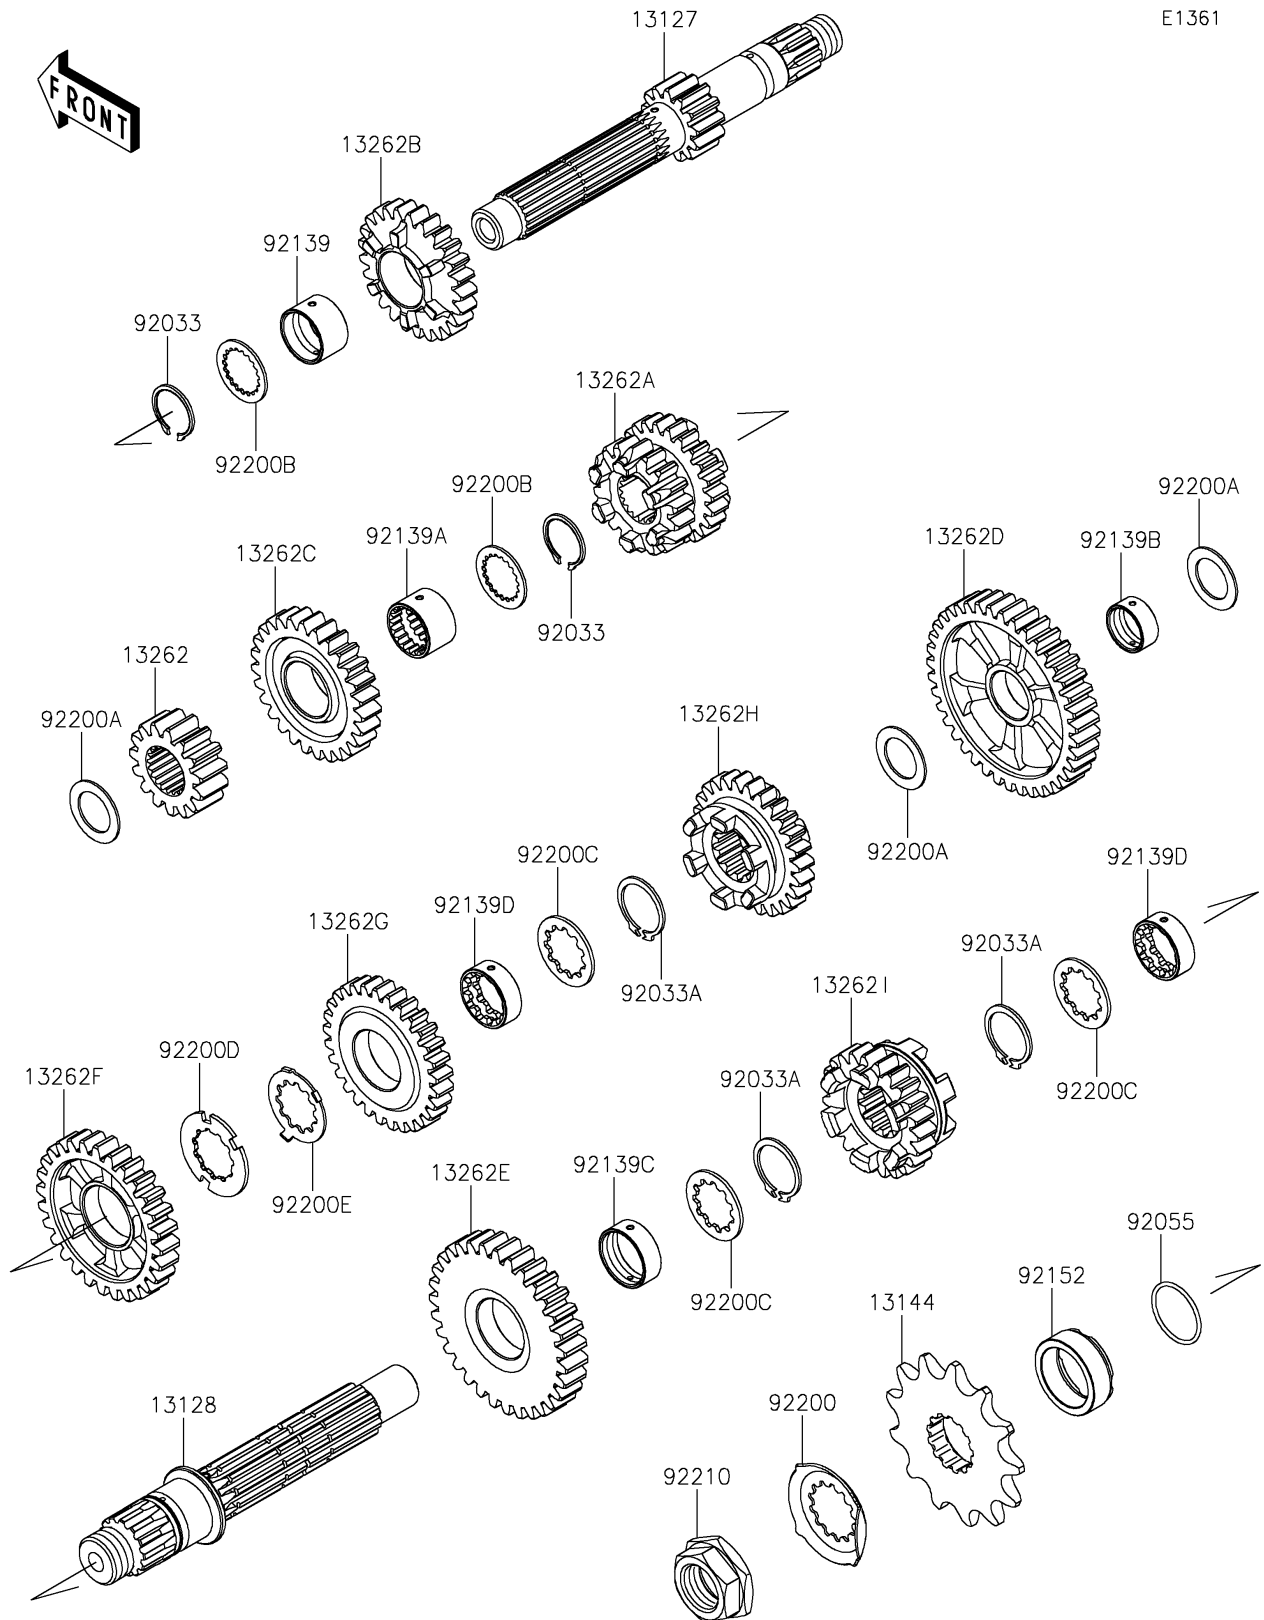

2025 KLX®230R

PARTS DIAGRAM

Transmission

E1361