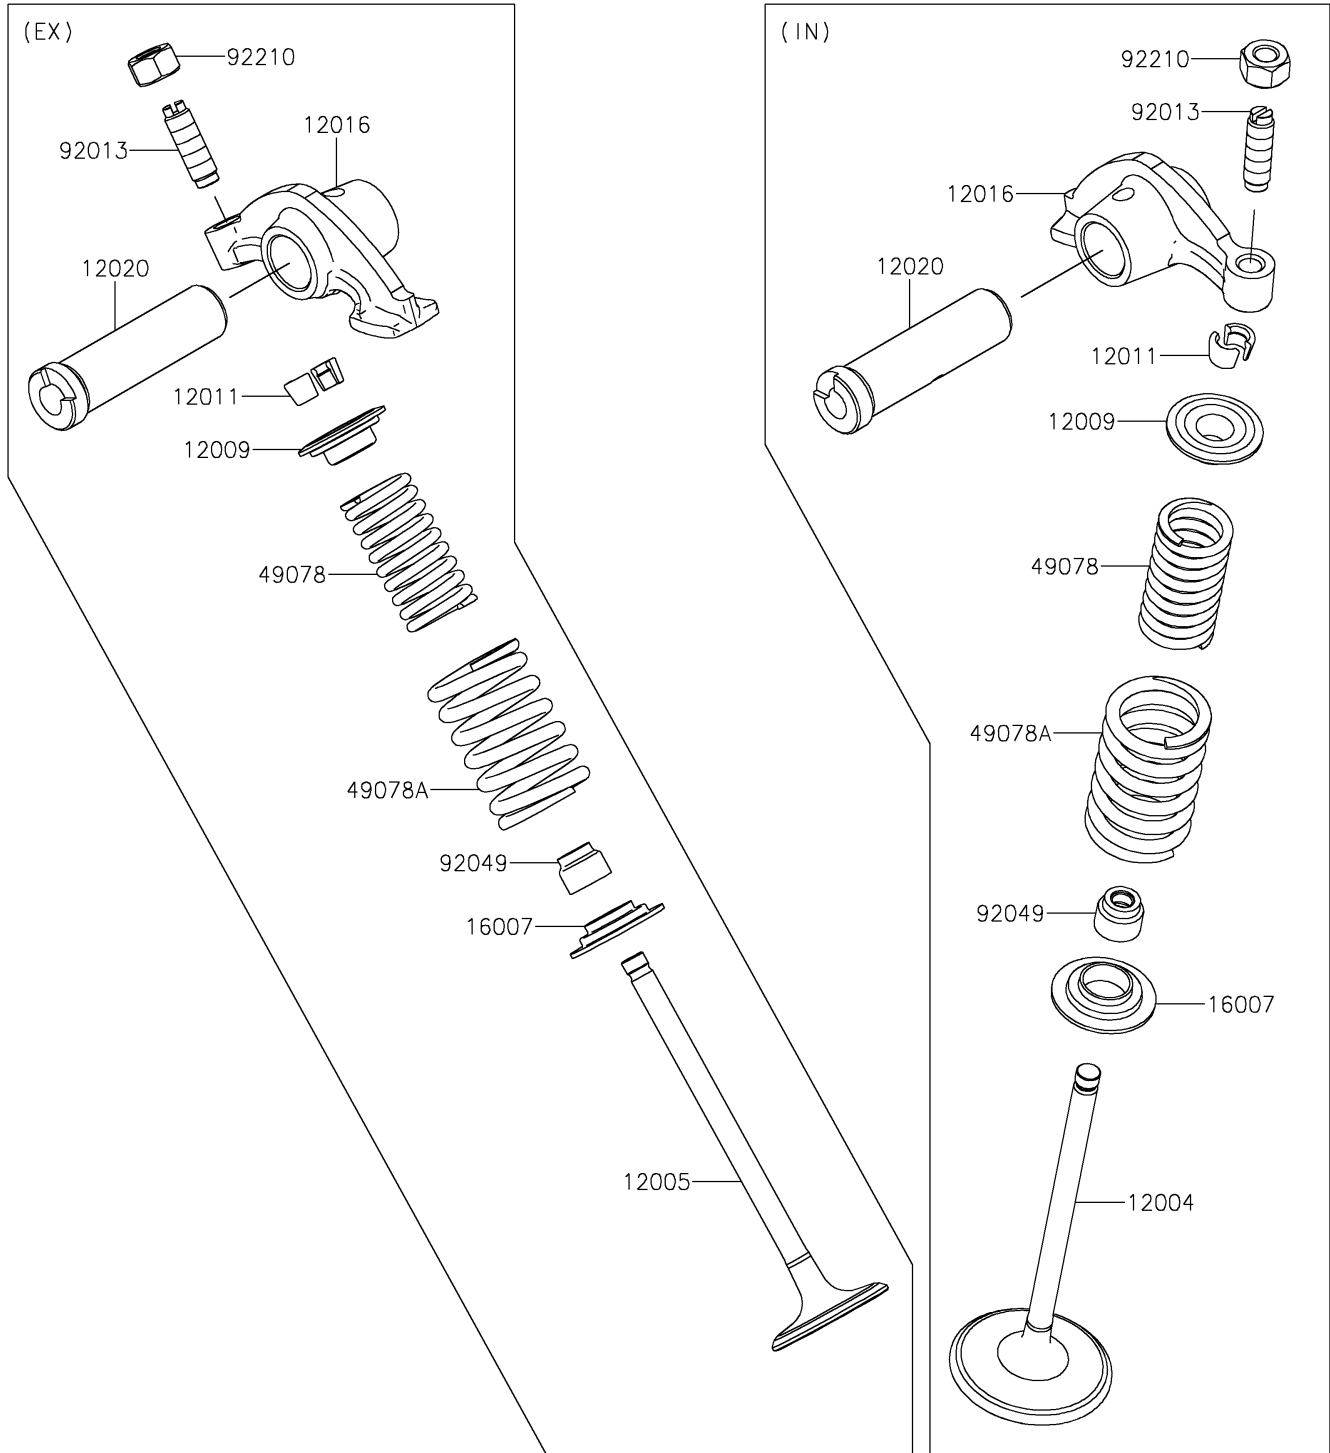

## PARTS DIAGRAM

### Valve(s)

E1210

# 2026 KLX230R

## PARTS LIST

Valve(s)

**ITEM NAME**

**PART NUMBER**

**QUANTITY**

---