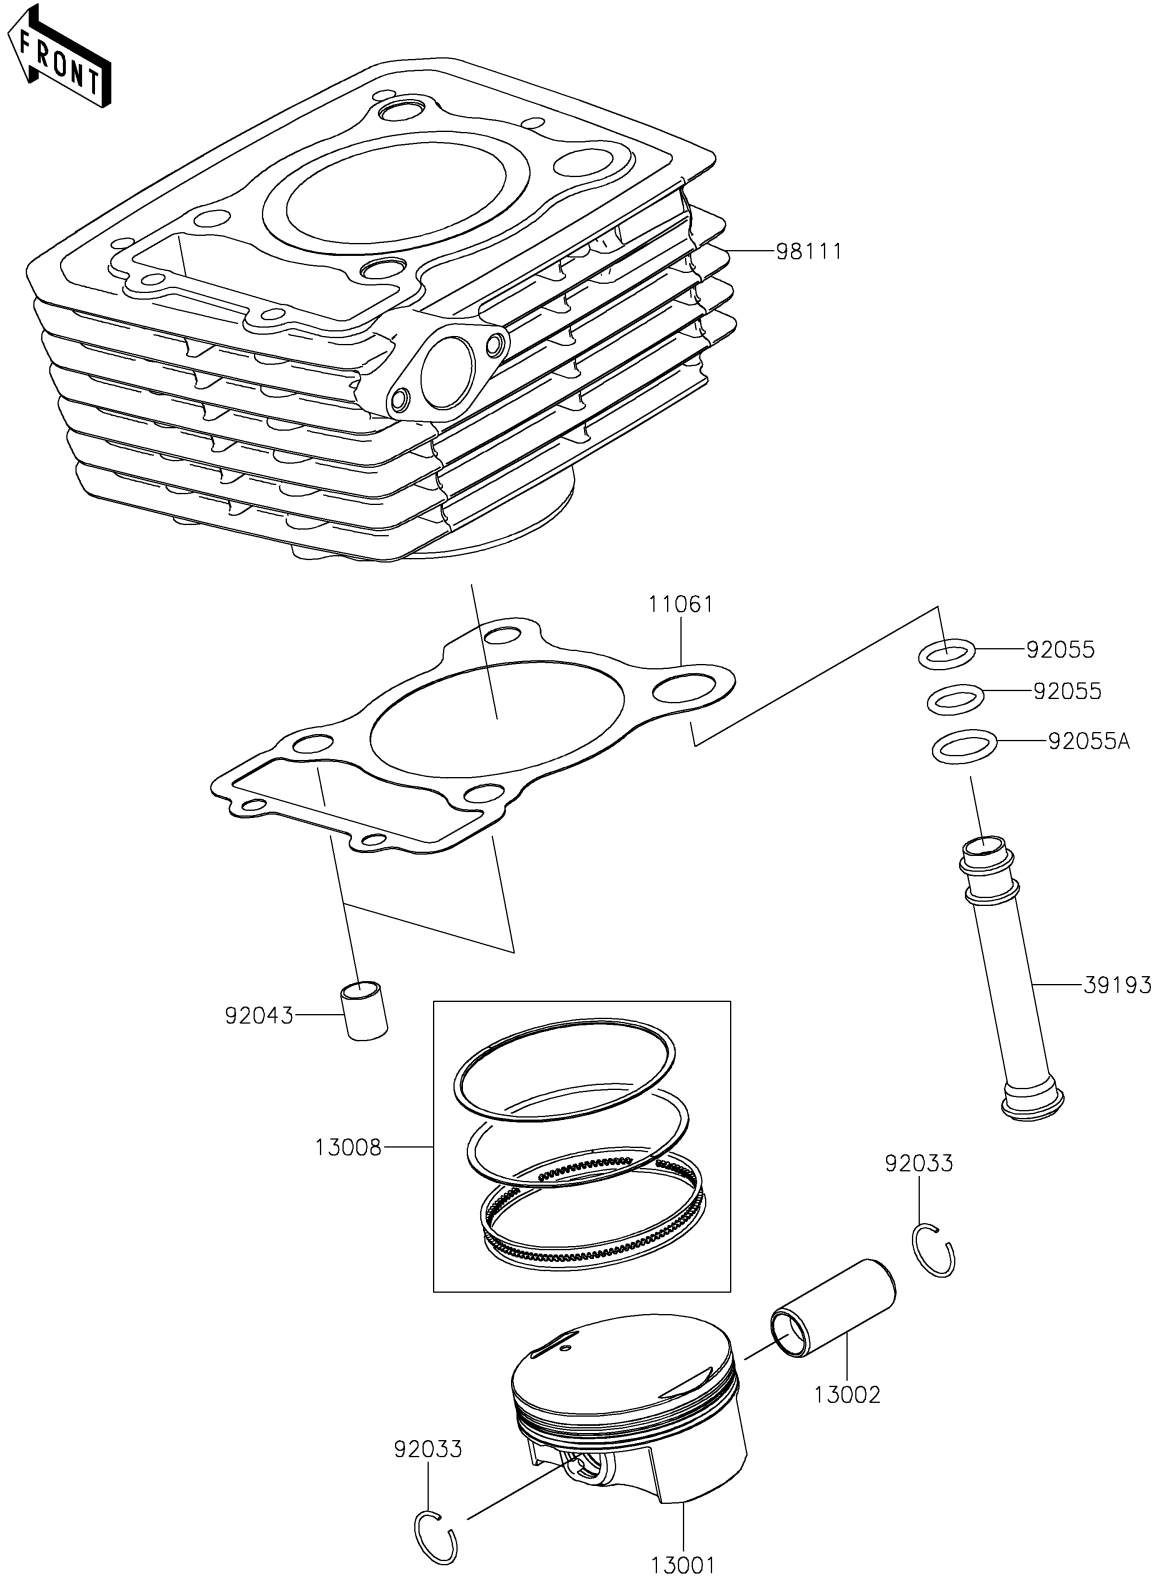

2025 KLX® 230R

PARTS DIAGRAM

Cylinder/Piston(s)

E1120