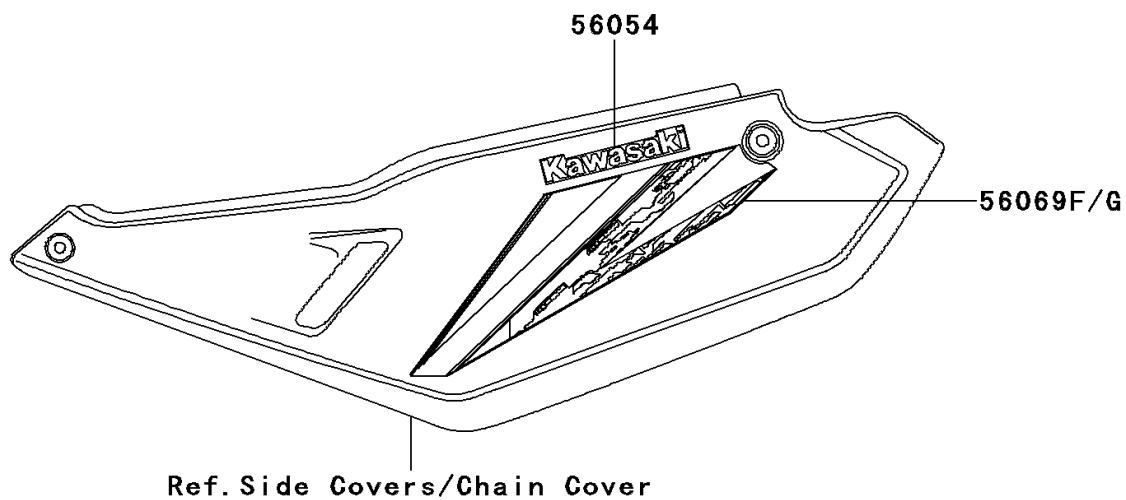

2014 KLR™ 650

PARTS DIAGRAM

Decals(Ebony)(EEF)

Kawasaki

Let the Good Times Roll®

F2861H

2014 KLR™ 650

PARTS LIST