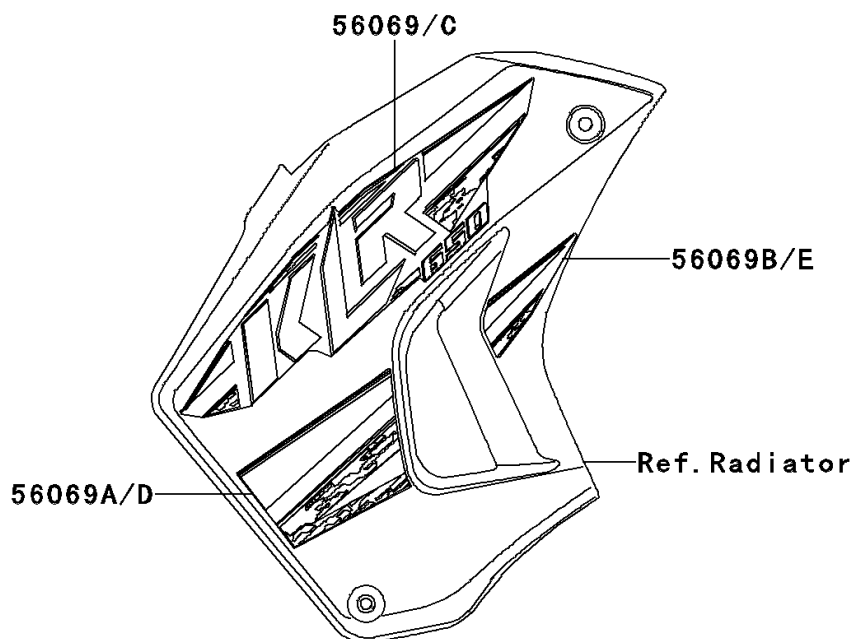

2014 KLR™ 650

PARTS DIAGRAM

Decals(Ebony)(EEF)

Kawasaki

Let the Good Times Roll®

F2861H

2014 KLR™ 650

PARTS LIST