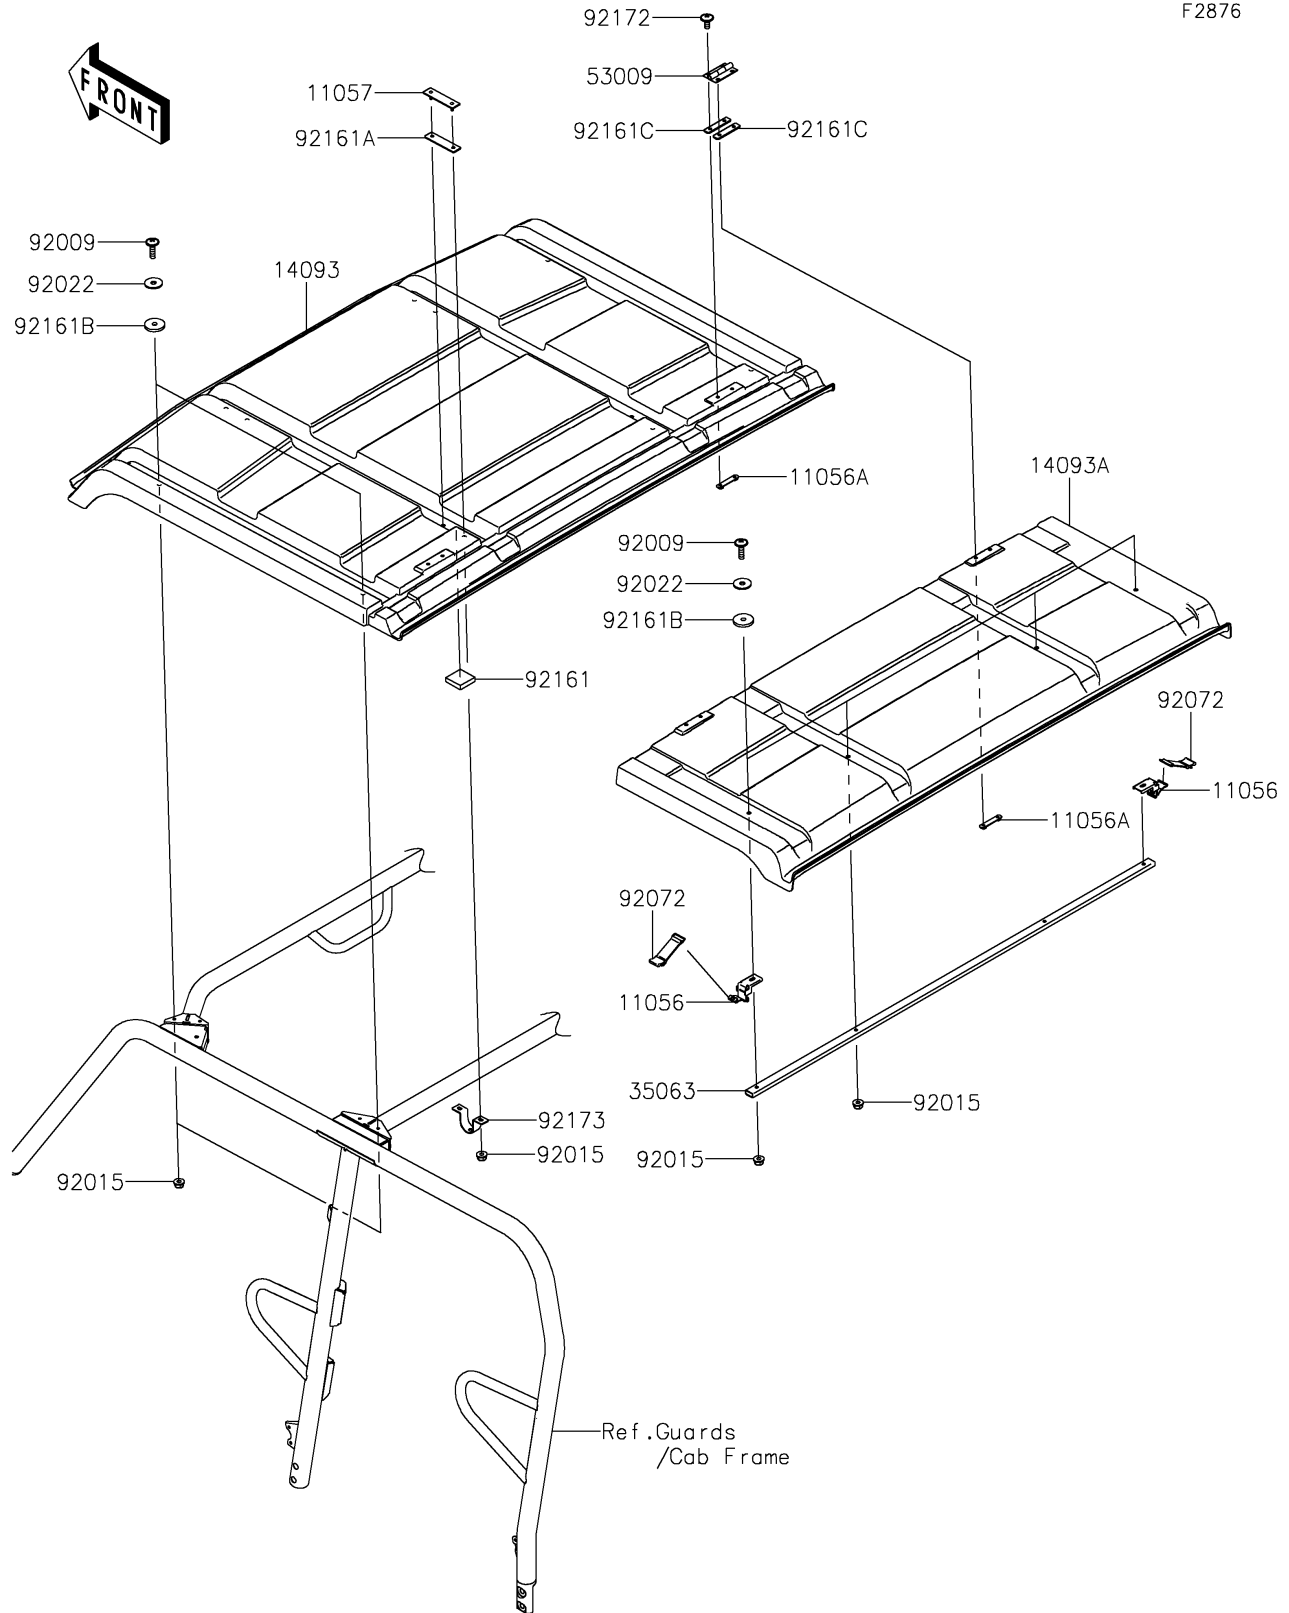

2025 MULE PRO-FXT 1000 LE Ranch Edition

PARTS DIAGRAM

Sun Top

F2876

2025 MULE PRO-FXT 1000 LE Ranch Edition

PARTS LIST

Sun Top

ITEM NAME	PART NUMBER	QUANTITY
-----------	-------------	----------
