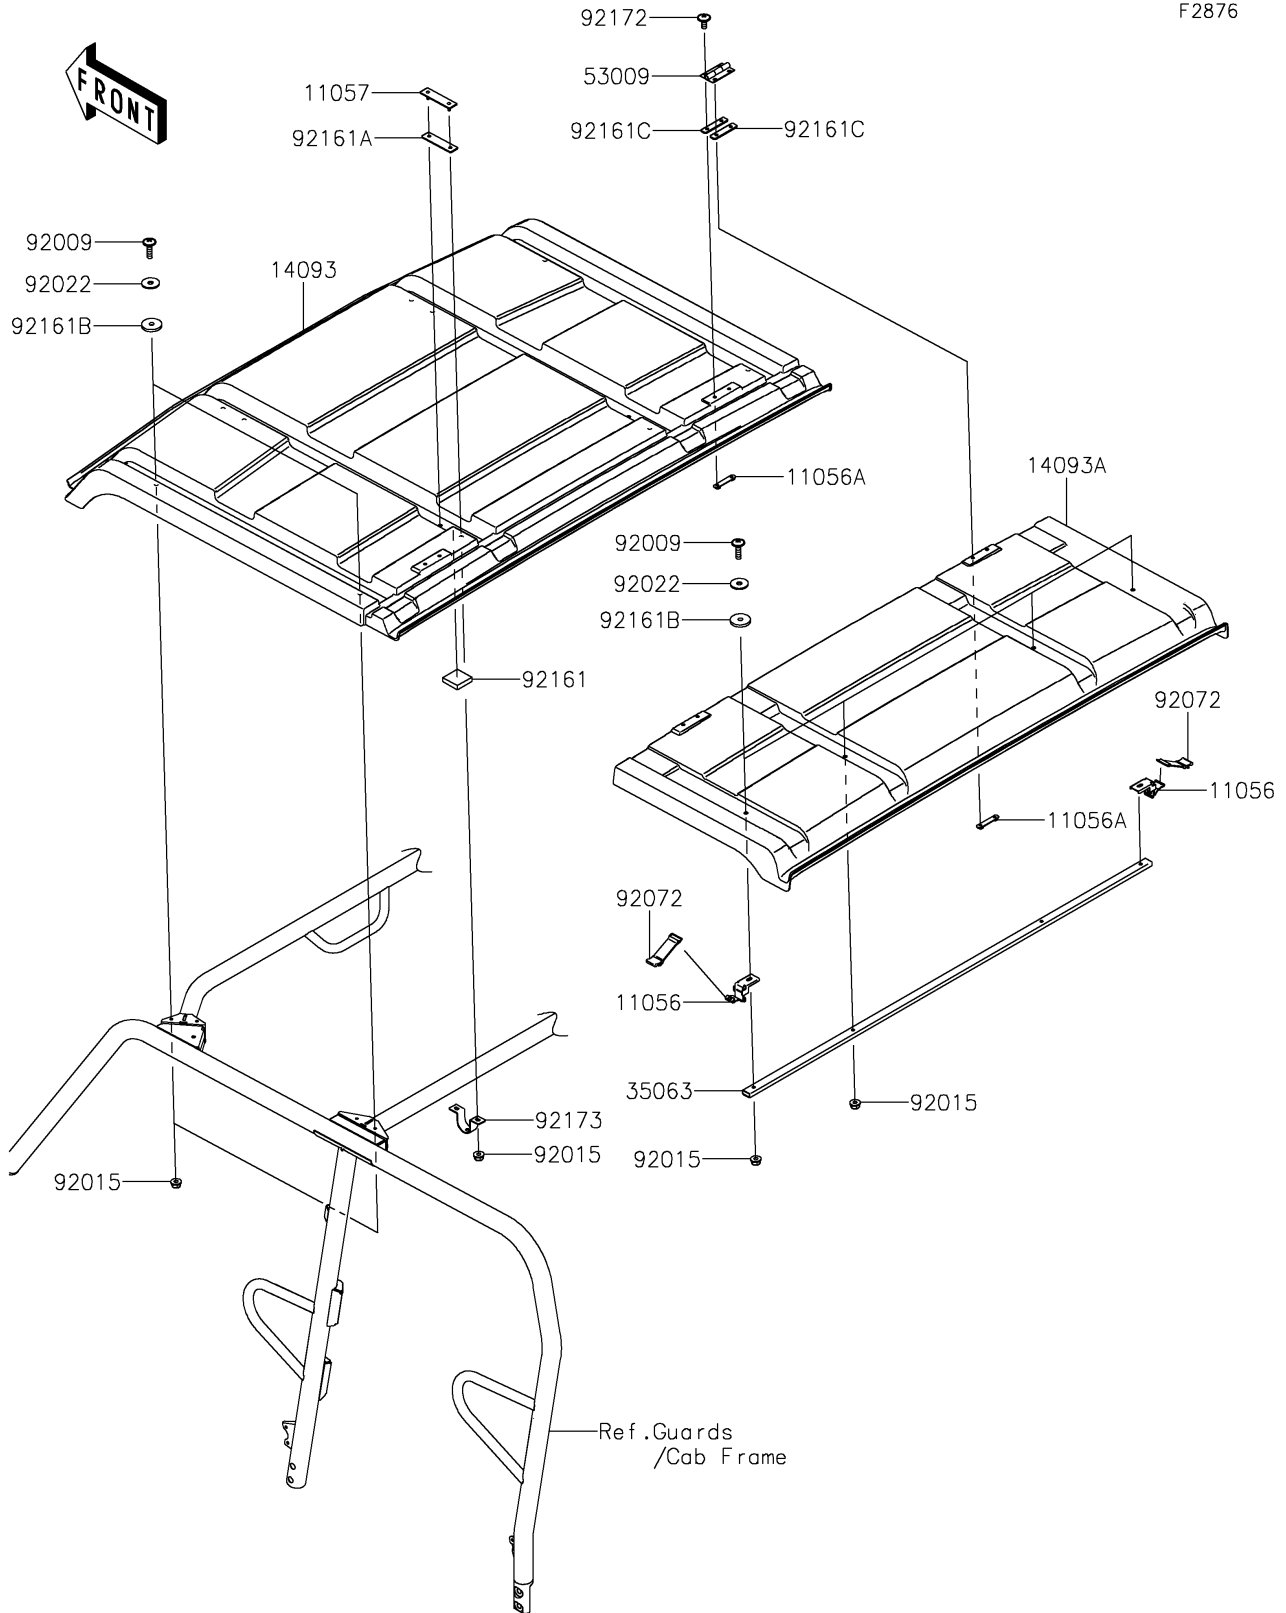

## PARTS DIAGRAM

### Sun Top

F2876

## PARTS LIST

### Sun Top

ITEM NAME	PART NUMBER	QUANTITY
BRACKET (Ref # 11056)	11056-3815	2
BRACKET (Ref # 11056A)	11056-3910	4
BRACKET (Ref # 11057)	11057-0074	4
COVER,SUNTOP,FR (Ref # 14093)	14093-0017	1
COVER,SUNTOP,RR (Ref # 14093A)	14093-0018	1
STAY,RR SUNTOP (Ref # 35063)	35063-0944	1
HINGE (Ref # 53009)	53009-0034	2
SCREW,6X22,BLACK (Ref # 92009)	92009-1256	8
NUT,LOCK,FLANGED,6MM (Ref # 92015)	92015-1603	16
WASHER,6.5X22X1.6 (Ref # 92022)	92022-237	8
BAND,TOOL (Ref # 92072)	92072-1176	2
DAMPER,25.4X25.4X6.3 (Ref # 92161)	92161-1405	4
DAMPER (Ref # 92161A)	92161-1476	4
DAMPER,6X25X3.15 (Ref # 92161B)	92161-1633	8
DAMPER (Ref # 92161C)	92161-1650	4
SCREW,6X14 (Ref # 92172)	92172-0004	8
CLAMP,U (Ref # 92173)	92173-1224	4