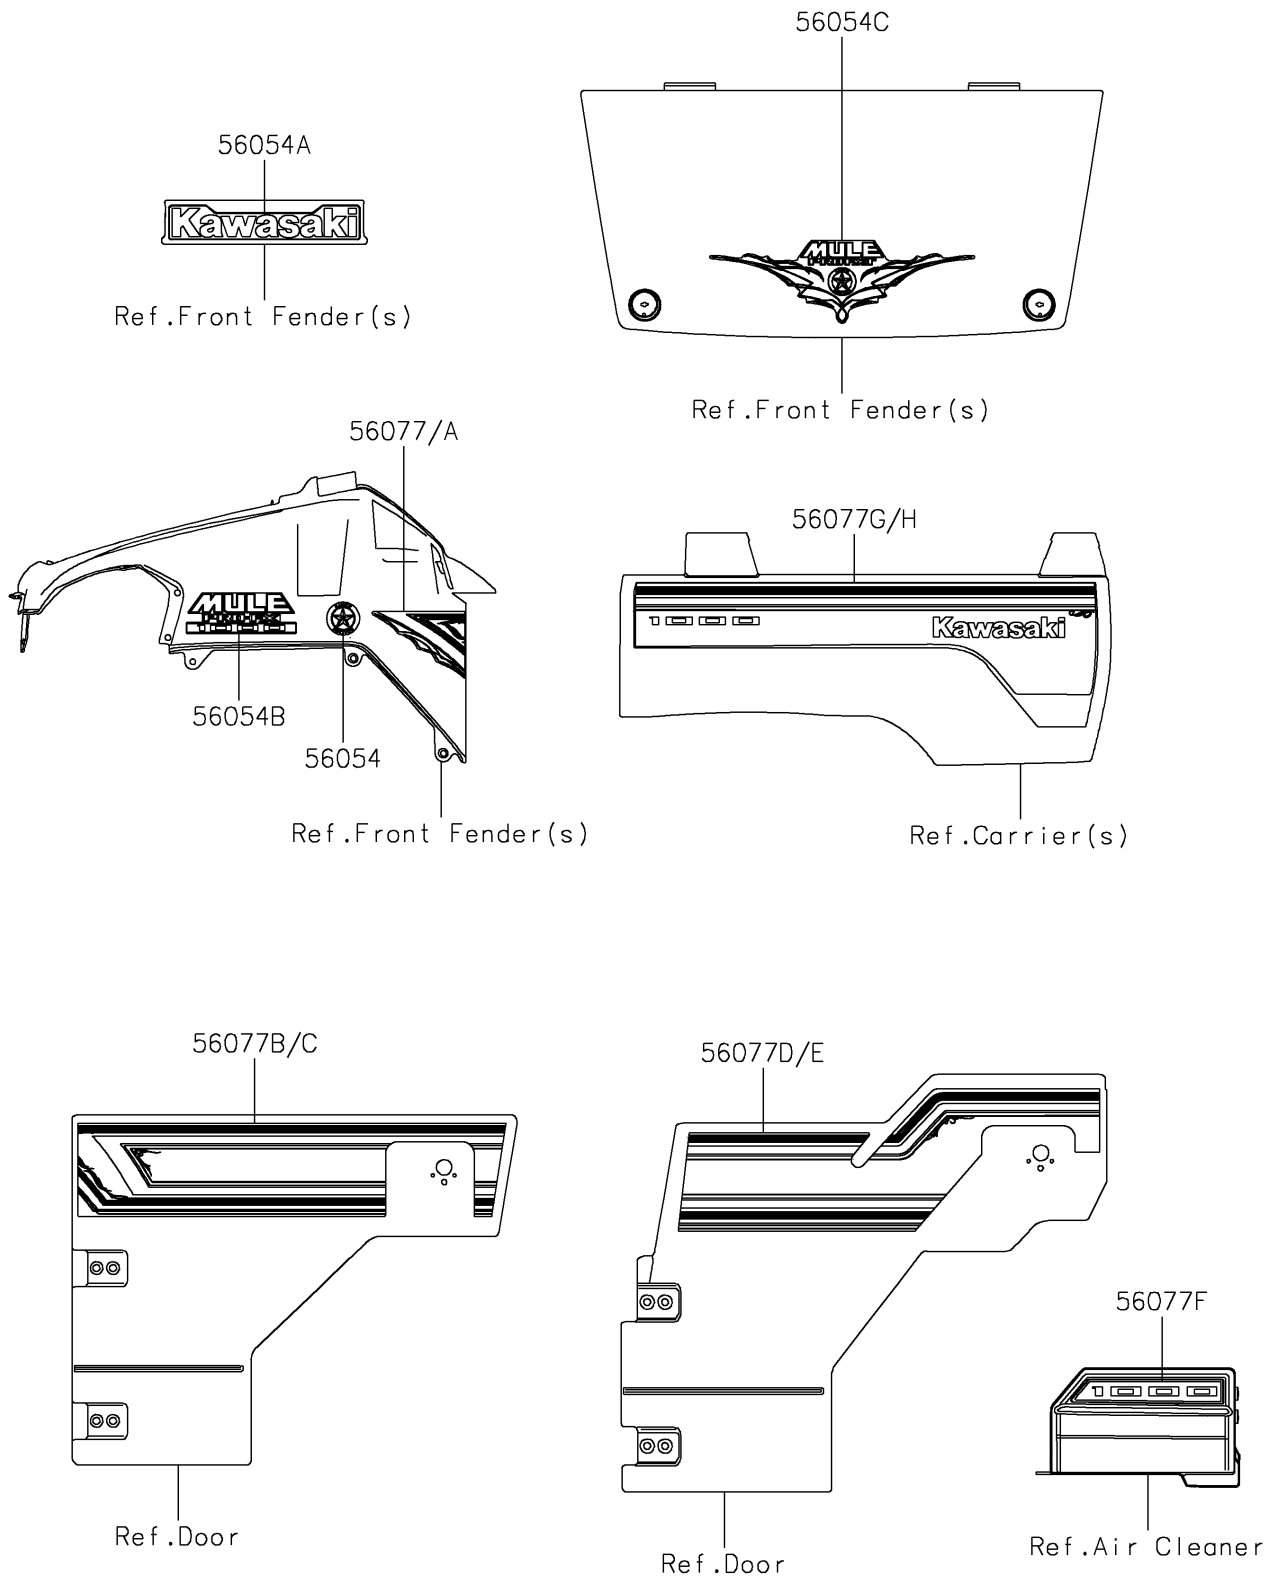

2025 MULE PRO-FXT 1000 LE Ranch Edition

PARTS DIAGRAM

Decals(CSSNN/CSSNL)

F2861A

2025 MULE PRO-FXT 1000 LE Ranch Edition

PARTS LIST

Decals(CSSNN/CSSNL)

ITEM NAME

PART NUMBER

QUANTITY
