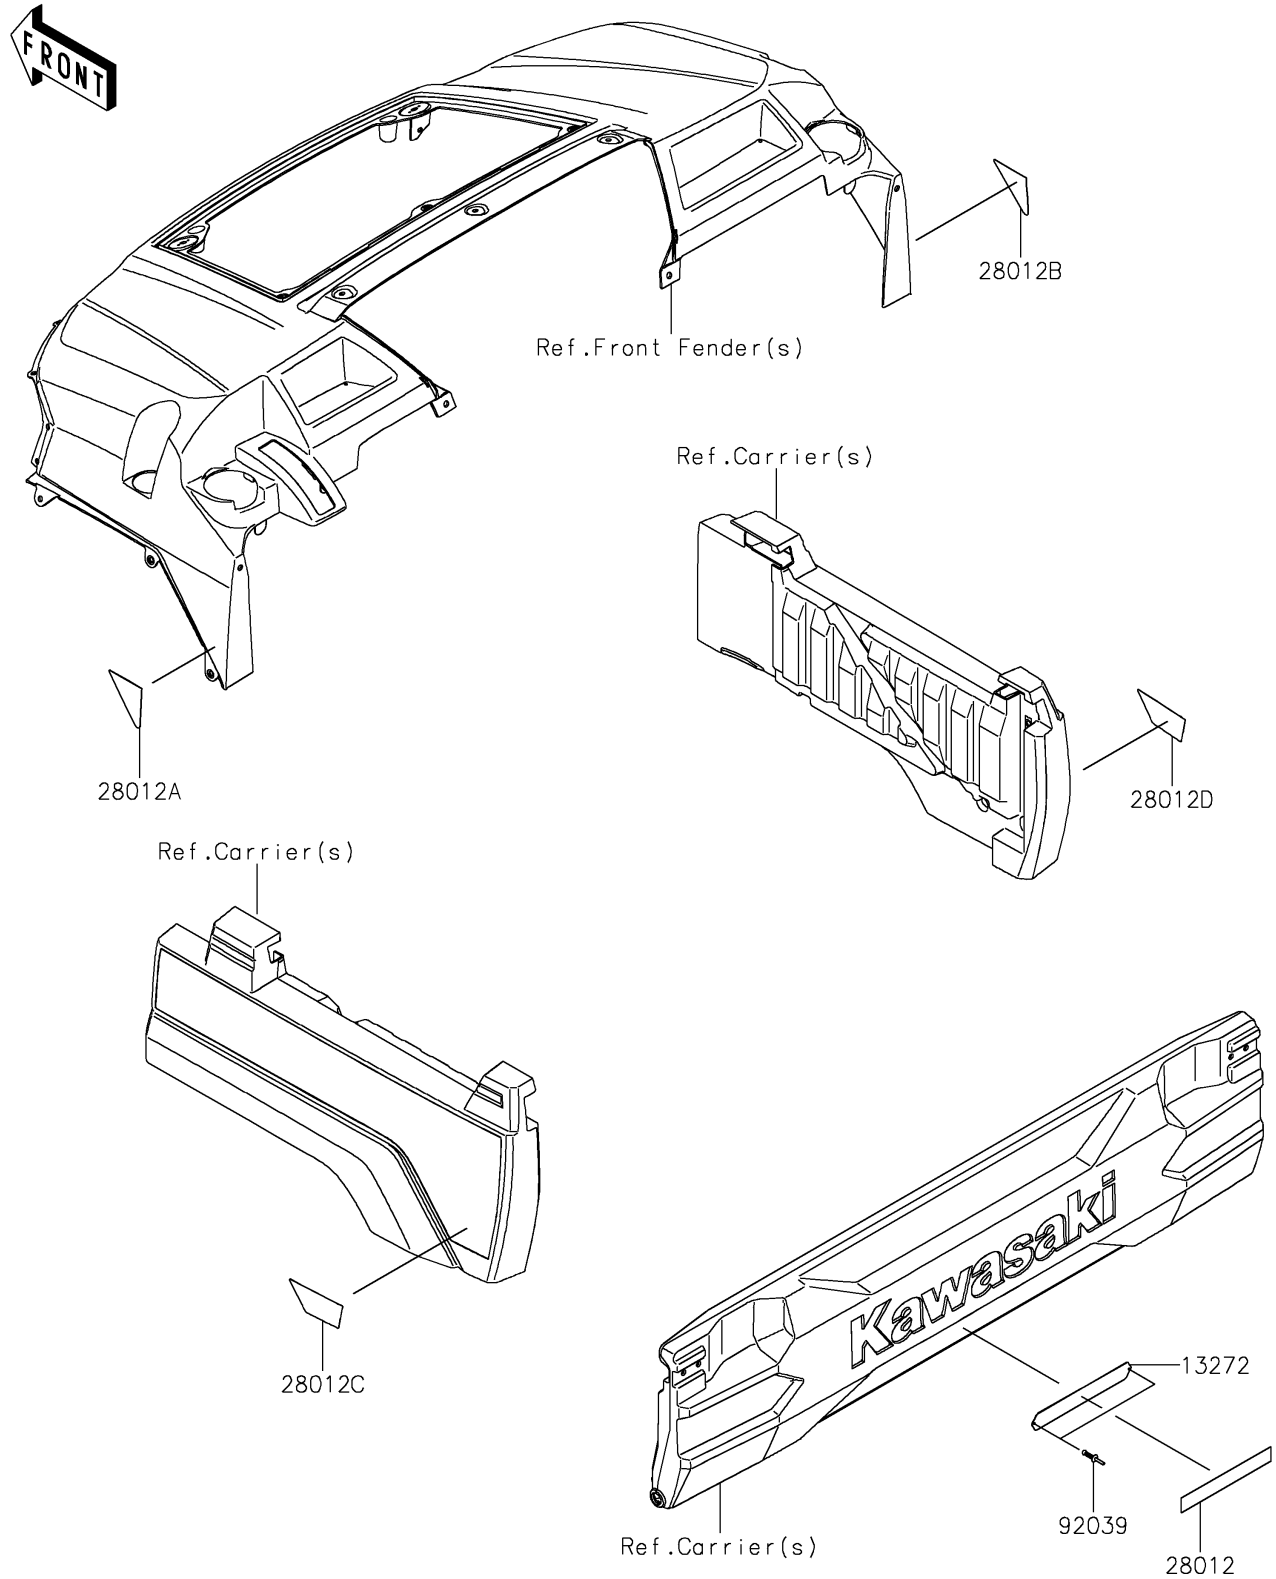

2026 MULE PRO-FXT™ 1000 LE RANCH EDITION

PARTS DIAGRAM

Reflectors

F2790

2026 MULE PRO-FXT™ 1000 LE RANCH EDITION

PARTS LIST

Reflectors

ITEM NAME	PART NUMBER	QUANTITY
PLATE,REFLECTOR (Ref # 13272)	13272-1819	1
REFLECTOR-REFLEX,RR,RED (Ref # 28012)	28012-0023	1
REFLECTOR-REFLEX,LH,YELLOW (Ref # 28012A)	28012-0031	1
REFLECTOR-REFLEX,RH,YELLOW (Ref # 28012B)	28012-0032	1
REFLECTOR-REFLEX,LH,RED (Ref # 28012C)	28012-0037	1
REFLECTOR-REFLEX,RH,RED (Ref # 28012D)	28012-0038	1
RIVET,3.2X14.2 (Ref # 92039)	92039-0744	2