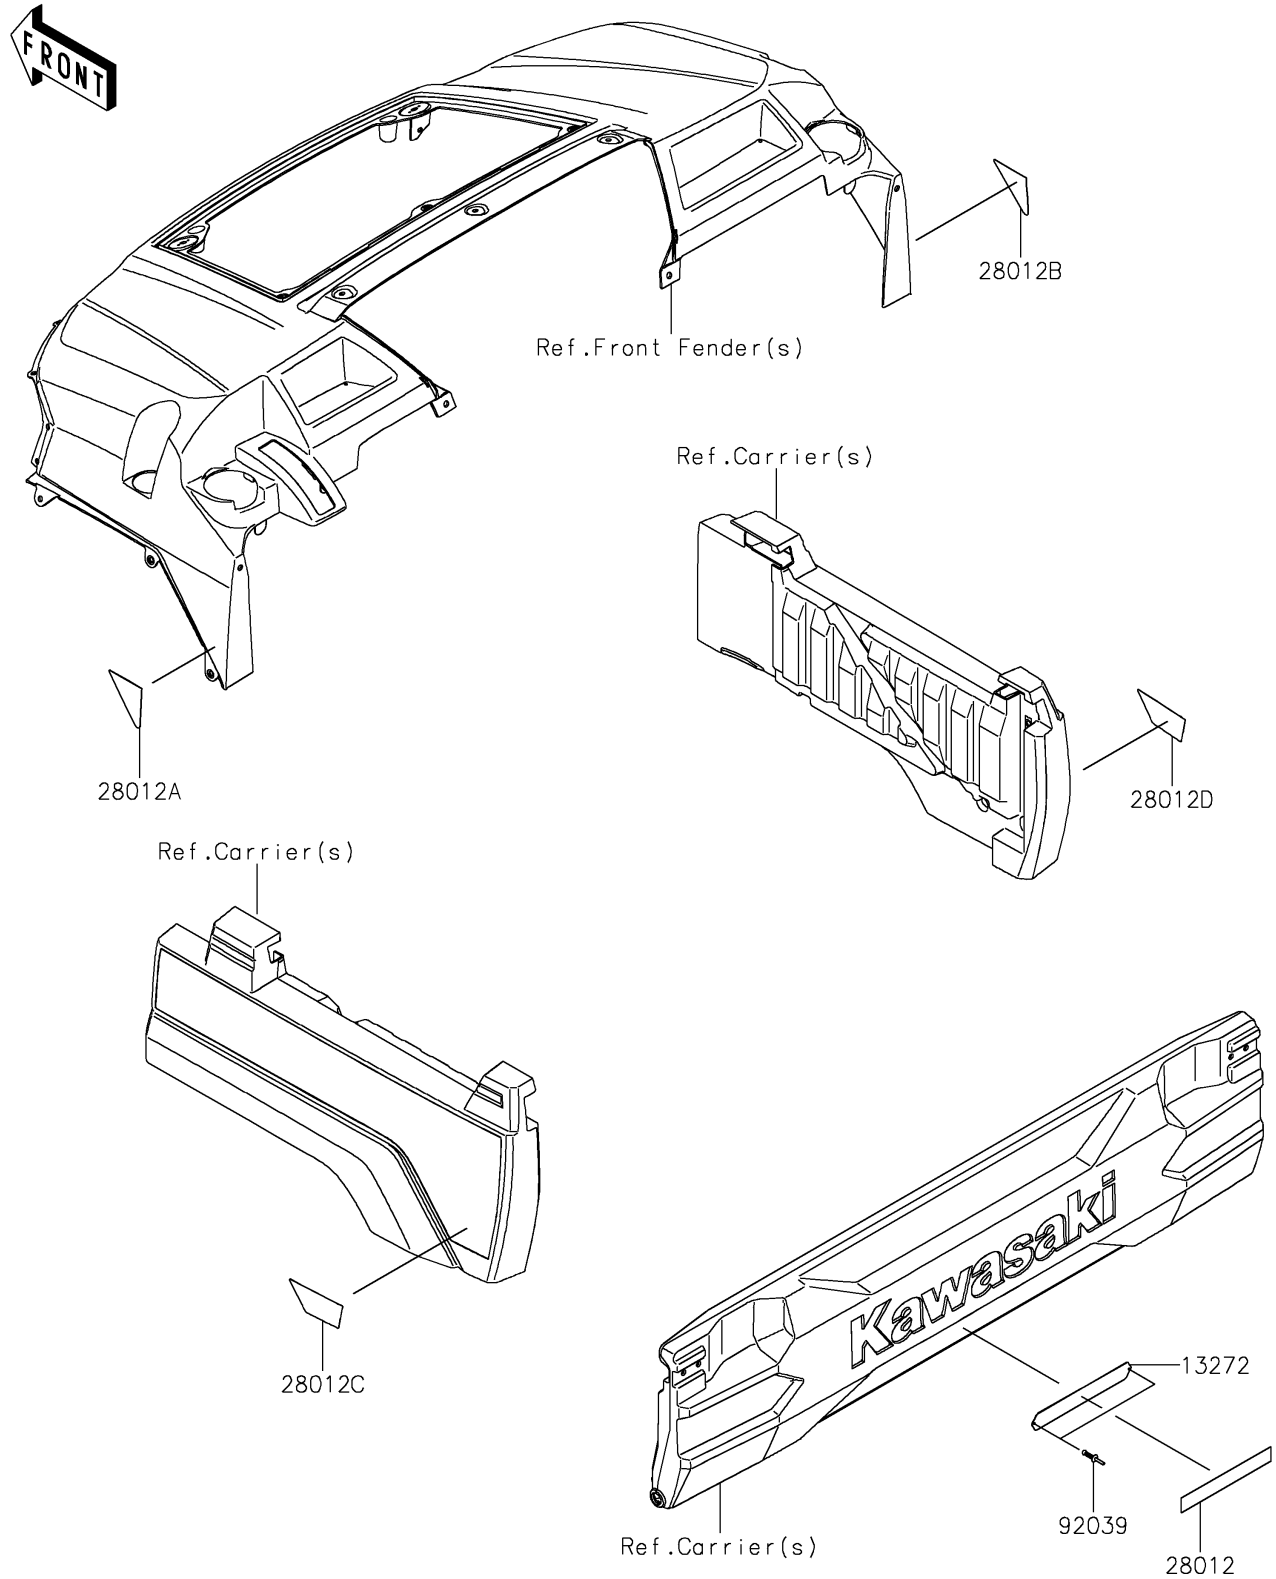

2026 MULE PRO-FXT 1000 LE Ranch Edition

PARTS DIAGRAM

Reflectors

F2790

2026 MULE PRO-FXT 1000 LE Ranch Edition

PARTS LIST

Reflectors

ITEM NAME	PART NUMBER	QUANTITY
PLATE,REFLECTOR (Ref # 13272)	13272-1819	1
REFLECTOR-REFLEX,RR,RED (Ref # 28012)	28012-0023	1
REFLECTOR-REFLEX,LH,YELLOW (Ref # 28012A)	28012-0031	1
REFLECTOR-REFLEX,RH,YELLOW (Ref # 28012B)	28012-0032	1
REFLECTOR-REFLEX,LH,RED (Ref # 28012C)	28012-0037	1
REFLECTOR-REFLEX,RH,RED (Ref # 28012D)	28012-0038	1
RIVET,3.2X14.2 (Ref # 92039)	92039-0744	2