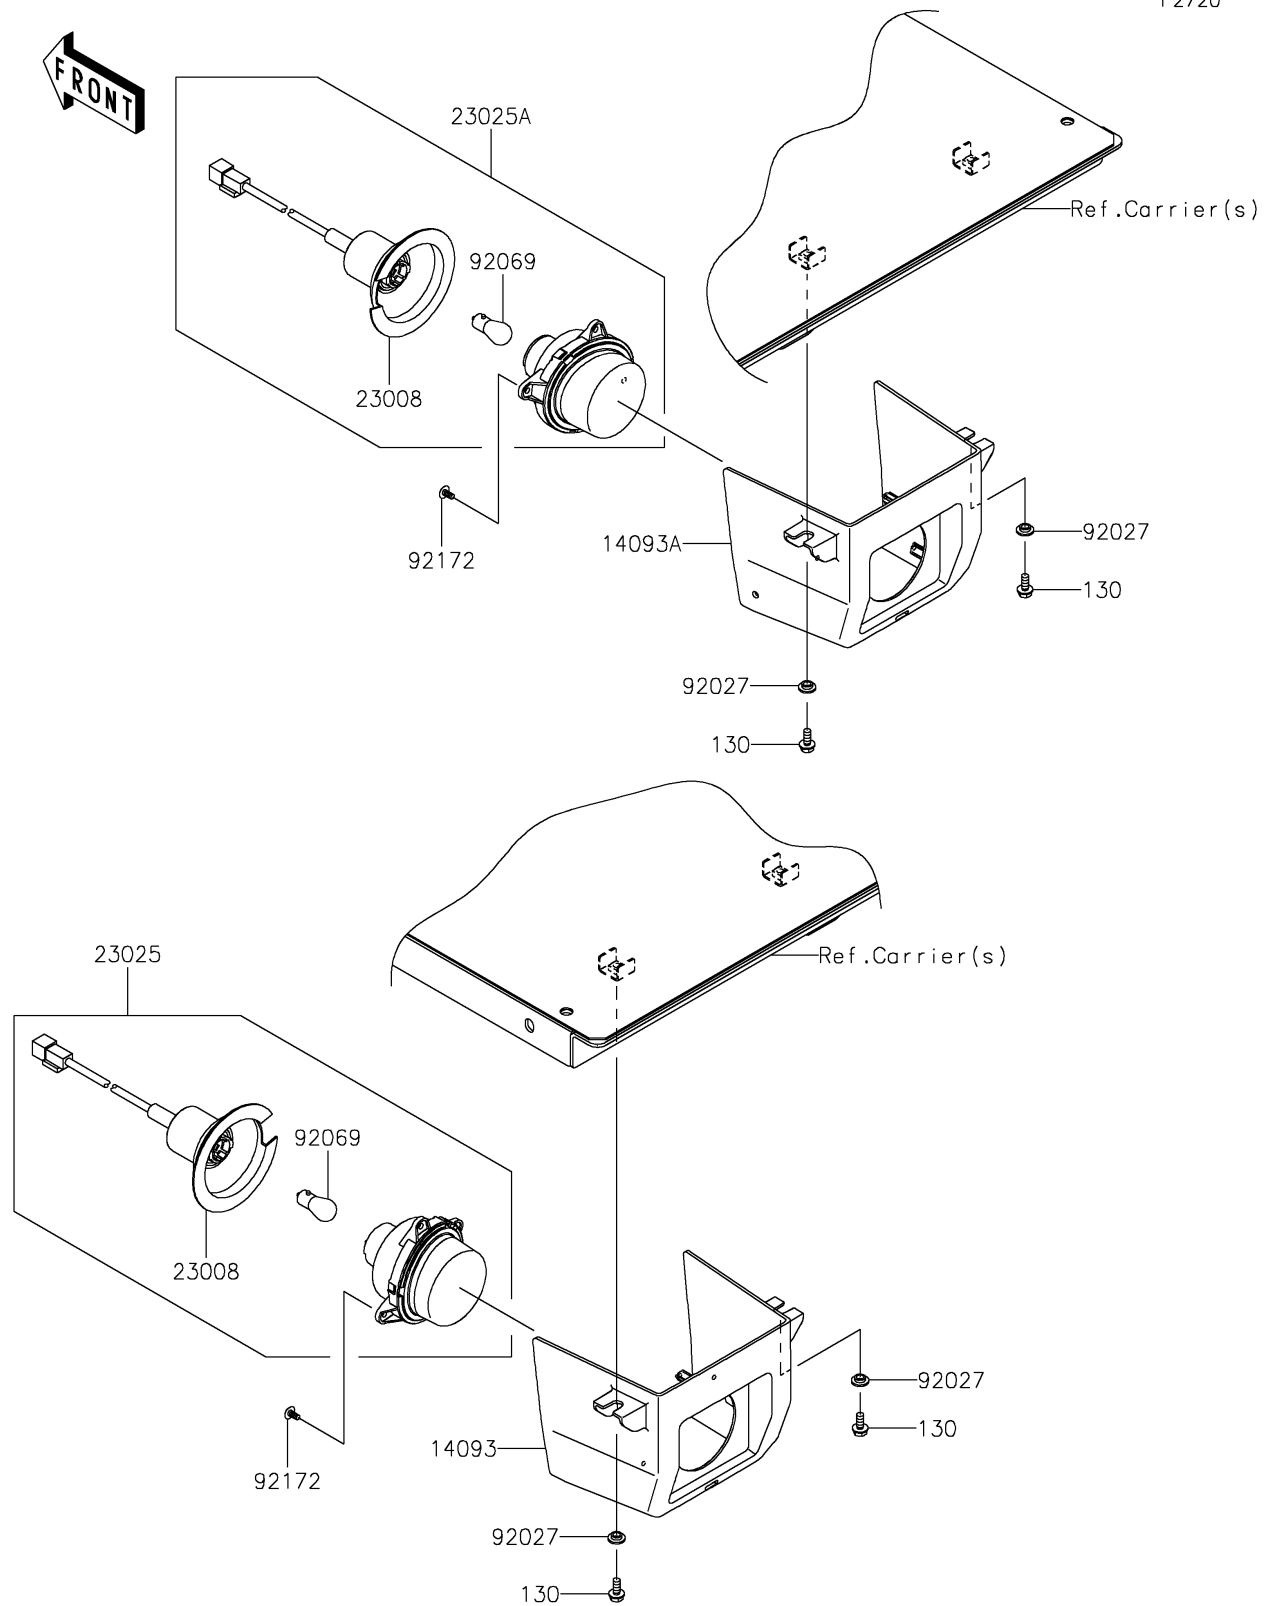

2025 MULE PRO-FXT 1000 LE Ranch Edition

PARTS DIAGRAM

Taillight(s)

F2720

2025 MULE PRO-FXT 1000 LE Ranch Edition

PARTS LIST

Taillight(s)

ITEM NAME	PART NUMBER	QUANTITY
-----------	-------------	----------
