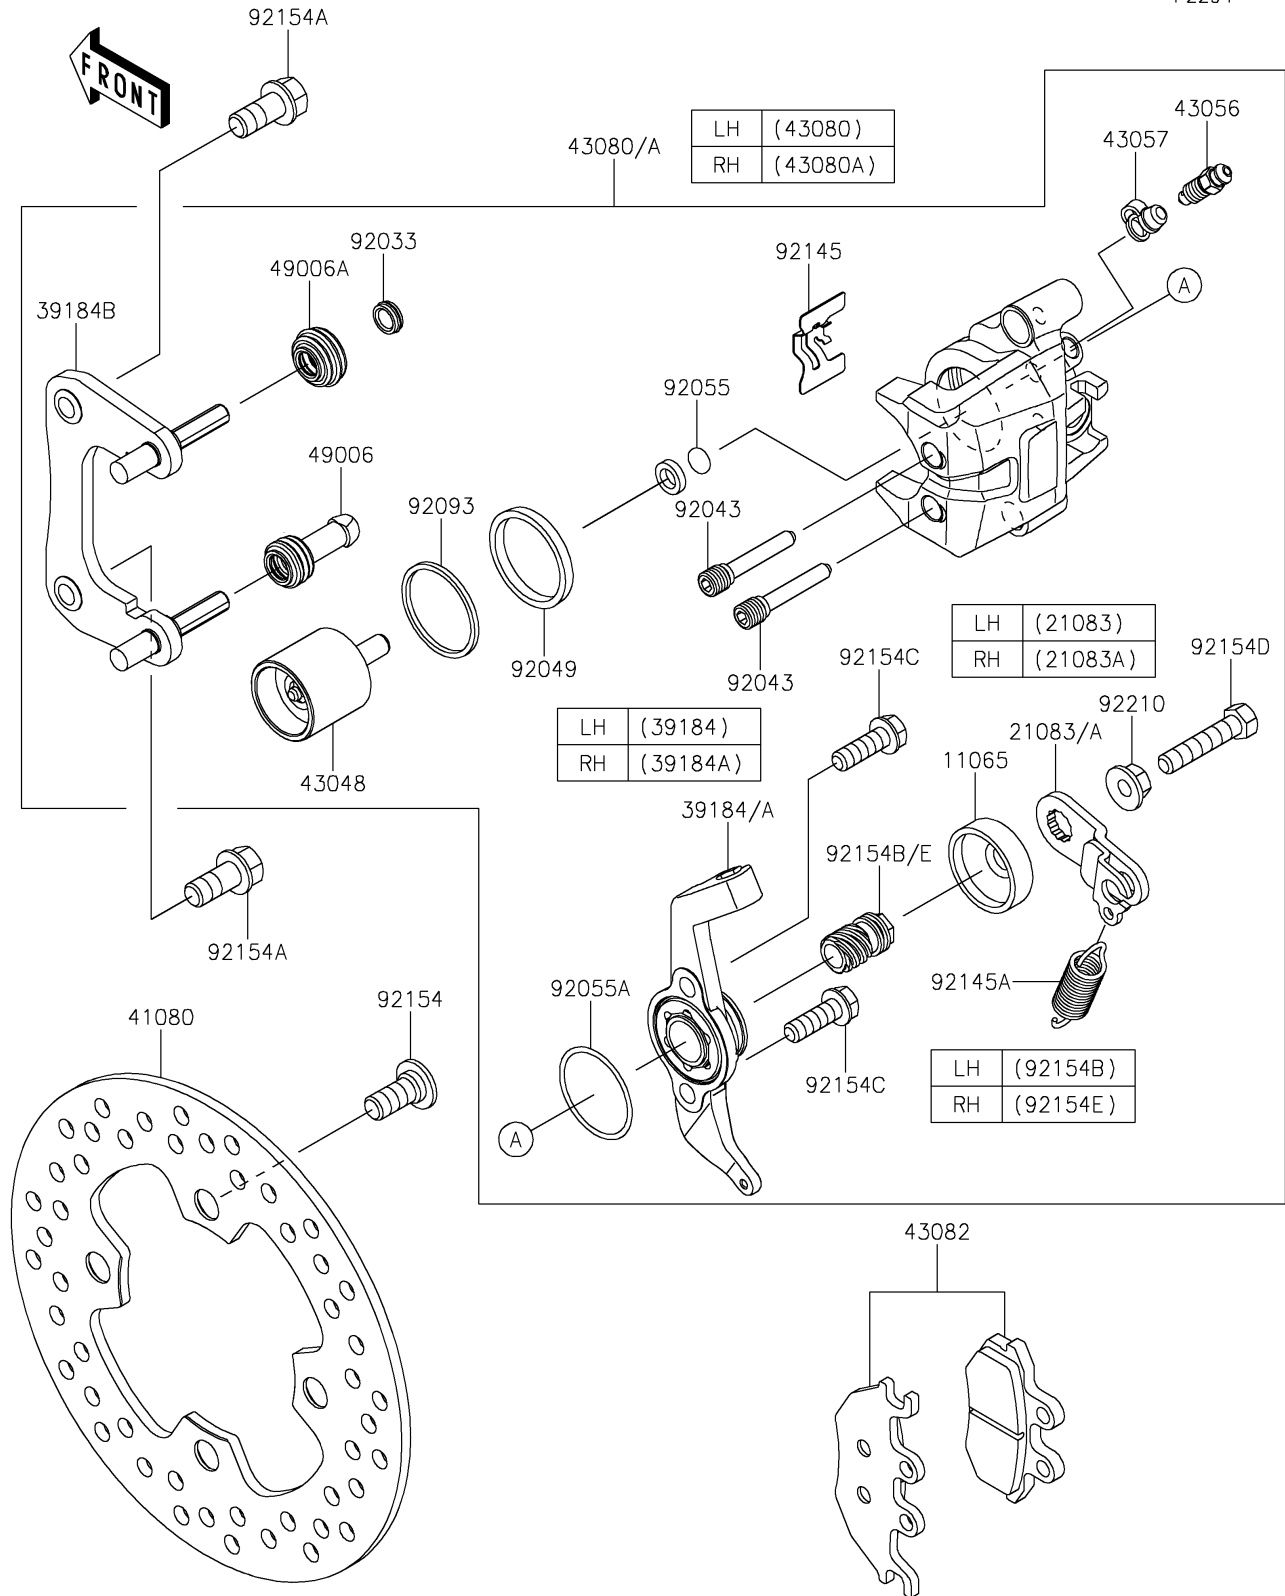

2026 MULE PRO-FXT™ 1000 LE RANCH EDITION

PARTS DIAGRAM

Rear Brake

F2294

2026 MULE PRO-FXT™ 1000 LE RANCH EDITION

Kawasaki
Let the Good Times Roll®

PARTS LIST

Rear Brake

ITEM NAME	PART NUMBER	QUANTITY
CAP (Ref # 11065)	11065-0870	2
ARM,BRAKE,RR,LH (Ref # 21083)	21083-0728	1
ARM,BRAKE,RR,RH (Ref # 21083A)	21083-0729	1
BRACKET-ASSY,LH (Ref # 39184)	39184-0042	1
BRACKET-ASSY,RH (Ref # 39184A)	39184-0043	1
BRACKET-ASSY (Ref # 39184B)	39184-0044	2
DISC (Ref # 41080)	41080-0608	2
PISTON-CALIPER (Ref # 43048)	43048-0027	2
BREATHER-BRAKE (Ref # 43056)	43056-0010	2
CAP-BREATHER (Ref # 43057)	43057-0552	2
CALIPER-SUB-ASSY,RR,LH (Ref # 43080)	43080-0163	1
CALIPER-SUB-ASSY,RR,RH (Ref # 43080A)	43080-0164	1
PAD-ASSY-BRAKE (Ref # 43082)	43082-0140	2
BOOT (Ref # 49006)	49006-0591	2
BOOT (Ref # 49006A)	49006-0592	2
RING-SNAP (Ref # 92033)	92033-0749	2
PIN (Ref # 92043)	92043-0818	4
SEAL-OIL (Ref # 92049)	92049-0765	2
RING-O (Ref # 92055)	92055-0793	2
RING-O (Ref # 92055A)	92055-0795	2
SEAL (Ref # 92093)	92093-0613	2
SPRING (Ref # 92145)	92145-1619	2
SPRING,RETURN,47MM (Ref # 92145A)	92145-1690	2
BOLT,SOCKET,10X23 (Ref # 92154)	92154-0713	8
BOLT,FLANGED,10X22 (Ref # 92154A)	92154-1327	4
BOLT,LH (Ref # 92154B)	92154-1479	1
BOLT (Ref # 92154C)	92154-1480	4
BOLT (Ref # 92154D)	92154-1481	2
BOLT,RH (Ref # 92154E)	92154-1503	1

2026 MULE PRO-FXT™ 1000 LE RANCH EDITION

PARTS LIST

Rear Brake

ITEM NAME	PART NUMBER	QUANTITY
NUT (Ref # 92210)	92210-0912	2