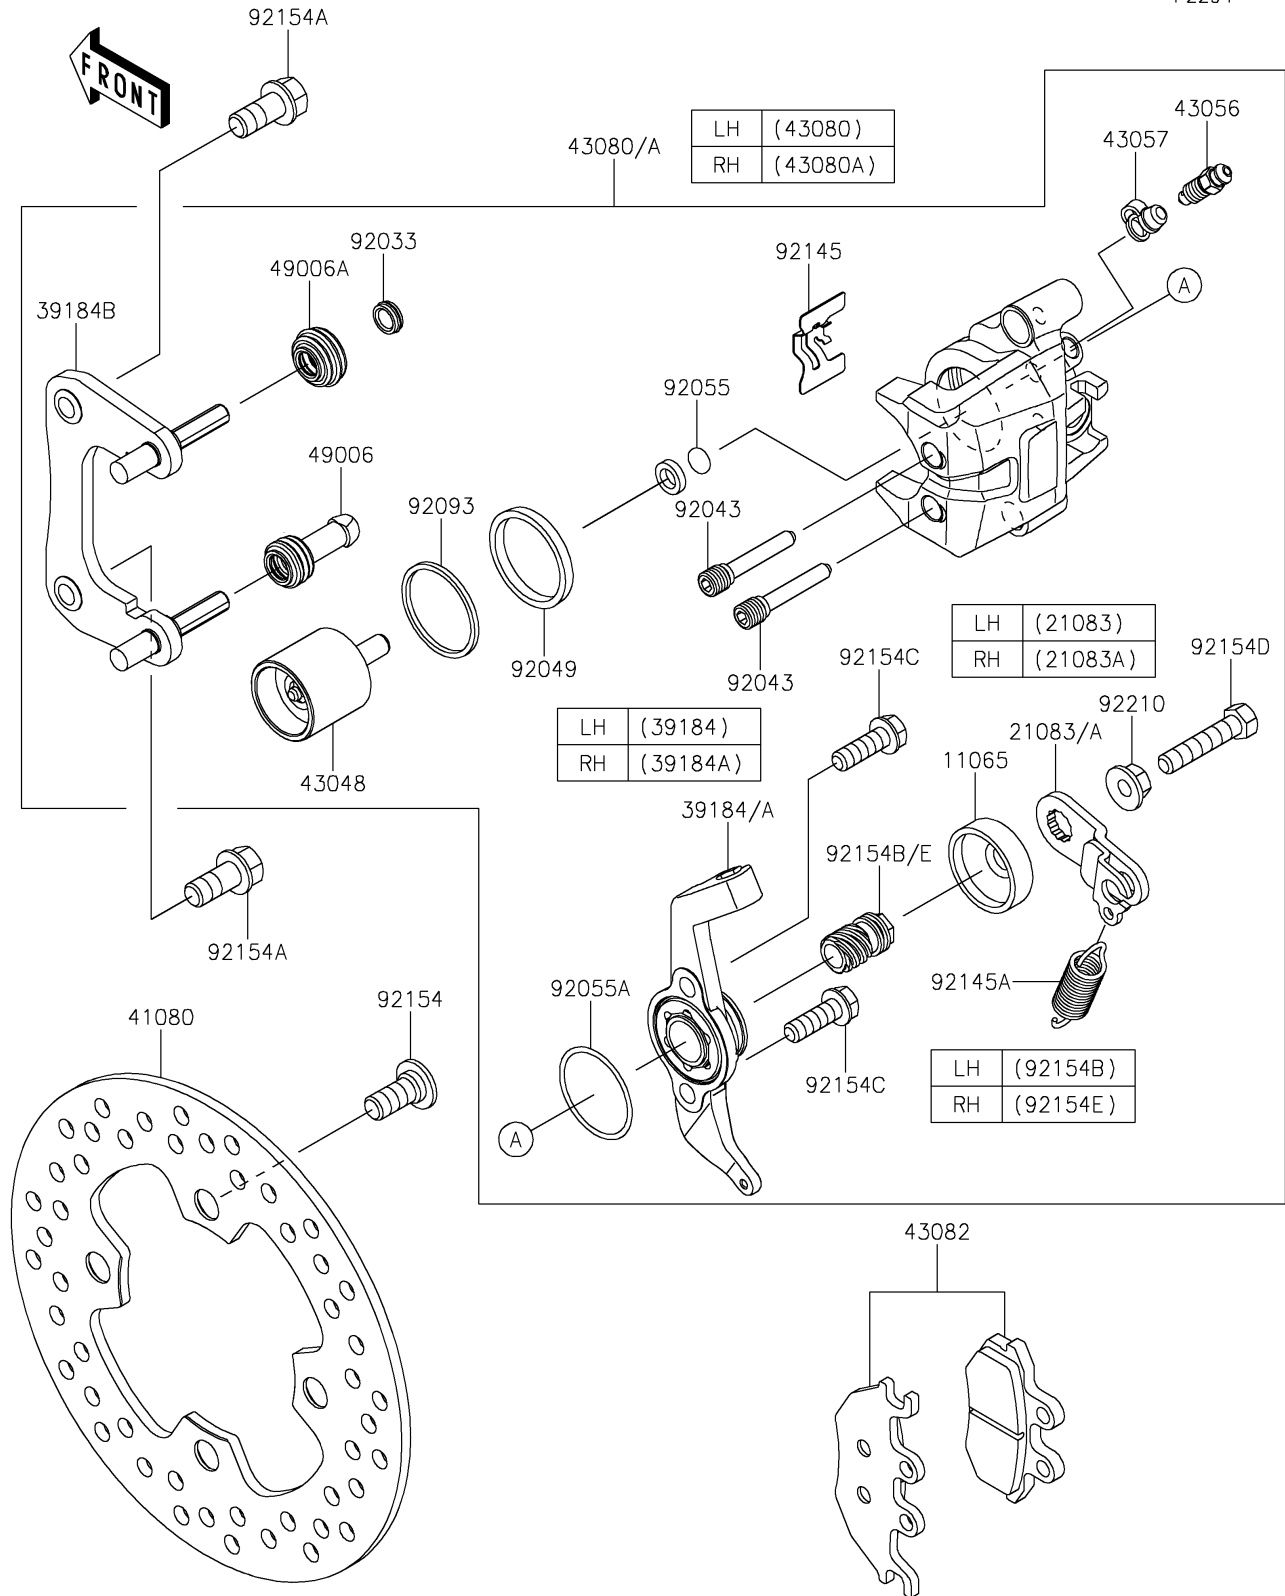

2026 MULE PRO-FXT 1000 LE Ranch Edition

PARTS DIAGRAM

Rear Brake

F2294

2026 MULE PRO-FXT 1000 LE Ranch Edition

PARTS LIST

Rear Brake

ITEM NAME	PART NUMBER	QUANTITY
CAP (Ref # 11065)	11065-0870	2
ARM,BRAKE,RR,LH (Ref # 21083)	21083-0728	1
ARM,BRAKE,RR,RH (Ref # 21083A)	21083-0729	1
BRACKET-ASSY,LH (Ref # 39184)	39184-0042	1
BRACKET-ASSY,RH (Ref # 39184A)	39184-0043	1
BRACKET-ASSY (Ref # 39184B)	39184-0044	2
DISC (Ref # 41080)	41080-0608	2
PISTON-CALIPER (Ref # 43048)	43048-0027	2
BREATHER-BRAKE (Ref # 43056)	43056-0010	2
CAP-BREATHER (Ref # 43057)	43057-0552	2
CALIPER-SUB-ASSY,RR,LH (Ref # 43080)	43080-0163	1
CALIPER-SUB-ASSY,RR,RH (Ref # 43080A)	43080-0164	1
PAD-ASSY-BRAKE (Ref # 43082)	43082-0140	2
BOOT (Ref # 49006)	49006-0591	2
BOOT (Ref # 49006A)	49006-0592	2
RING-SNAP (Ref # 92033)	92033-0749	2
PIN (Ref # 92043)	92043-0818	4
SEAL-OIL (Ref # 92049)	92049-0765	2
RING-O (Ref # 92055)	92055-0793	2
RING-O (Ref # 92055A)	92055-0795	2
SEAL (Ref # 92093)	92093-0613	2
SPRING (Ref # 92145)	92145-1619	2
SPRING,RETURN,47MM (Ref # 92145A)	92145-1690	2
BOLT,SOCKET,10X23 (Ref # 92154)	92154-0713	8
BOLT,FLANGED,10X22 (Ref # 92154A)	92154-1327	4
BOLT,LH (Ref # 92154B)	92154-1479	1
BOLT (Ref # 92154C)	92154-1480	4
BOLT (Ref # 92154D)	92154-1481	2
BOLT,RH (Ref # 92154E)	92154-1503	1

2026 MULE PRO-FXT 1000 LE Ranch Edition

PARTS LIST

Rear Brake

ITEM NAME	PART NUMBER	QUANTITY
NUT (Ref # 92210)	92210-0912	2