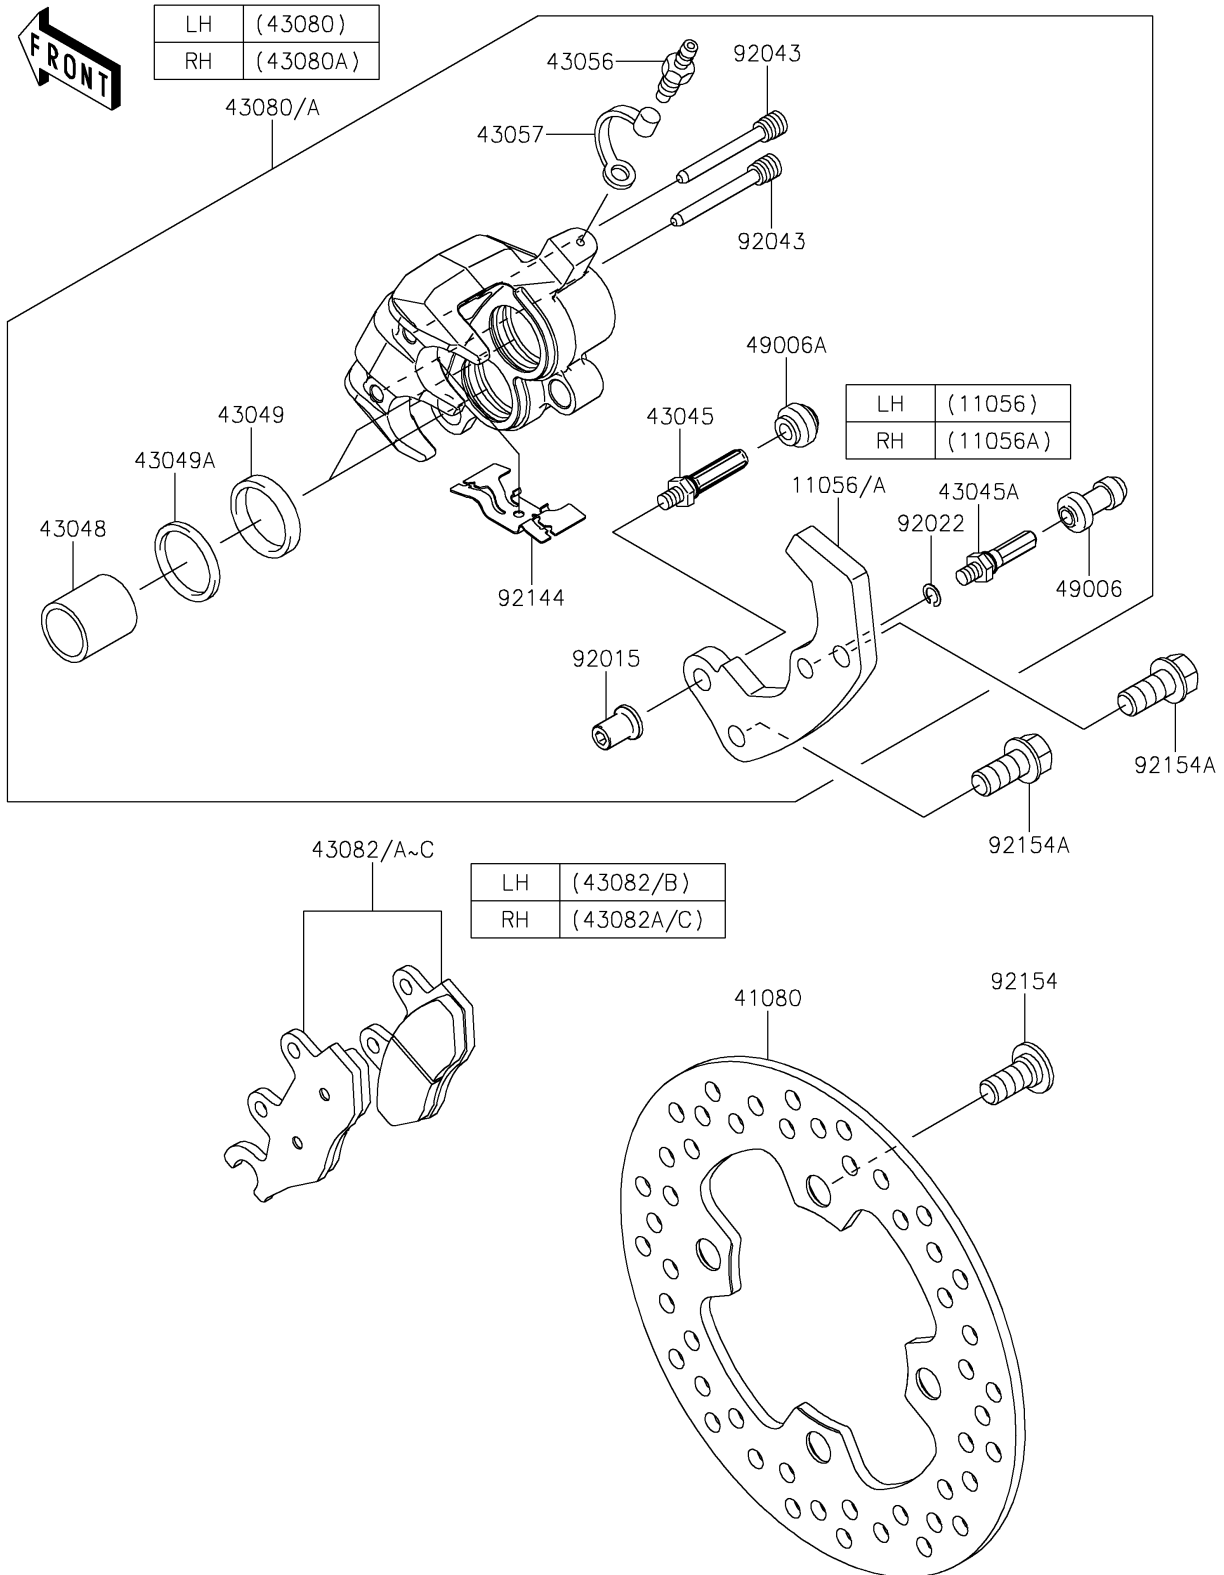

2026 MULE PRO-FXT™ 1000 LE RANCH EDITION

PARTS DIAGRAM

Front Brake

F2292

2026 MULE PRO-FXT™ 1000 LE RANCH EDITION

Kawasaki
Let the Good Times Roll®

PARTS LIST

Front Brake

ITEM NAME	PART NUMBER	QUANTITY
BRACKET,LH (Ref # 11056)	11056-3807	1
BRACKET,RH (Ref # 11056A)	11056-3829	1
DISC (Ref # 41080)	41080-0608	2
SHAFT-CALIPER (Ref # 43045)	43045-0011	2
SHAFT-CALIPER (Ref # 43045A)	43045-1010	2
PISTON-CALIPER (Ref # 43048)	43048-1068	4
PACKING,PISTON SEAL (Ref # 43049)	43049-1060	4
PACKING,PISTON SEAL (Ref # 43049A)	43049-1061	4
BREATHER (Ref # 43056)	43056-1055	2
CAP-BREATHER (Ref # 43057)	43057-1001	2
CALIPER-SUB-ASSY,FR,LH (Ref # 43080)	43080-0138	1
CALIPER-SUB-ASSY,FR,RH (Ref # 43080A)	43080-0139	1
PAD-ASSY-BRAKE,FR,LH (Ref # 43082B)	43082-0216	1
PAD-ASSY-BRAKE,FR,RH (Ref # 43082C)	43082-0217	1
BOOT,CALIPER (Ref # 49006)	49006-1088	2
BOOT,CALIPER (Ref # 49006A)	49006-1242	2
NUT (Ref # 92015)	92015-1740	2
WASHER,WAVE (Ref # 92022)	92022-1373	2
PIN,HANGER (Ref # 92043)	92043-1416	4
SPRING,PAD (Ref # 92144)	92144-1847	2
BOLT,SOCKET,10X23 (Ref # 92154)	92154-0713	8
BOLT,FLANGED,10X22 (Ref # 92154A)	92154-1327	4