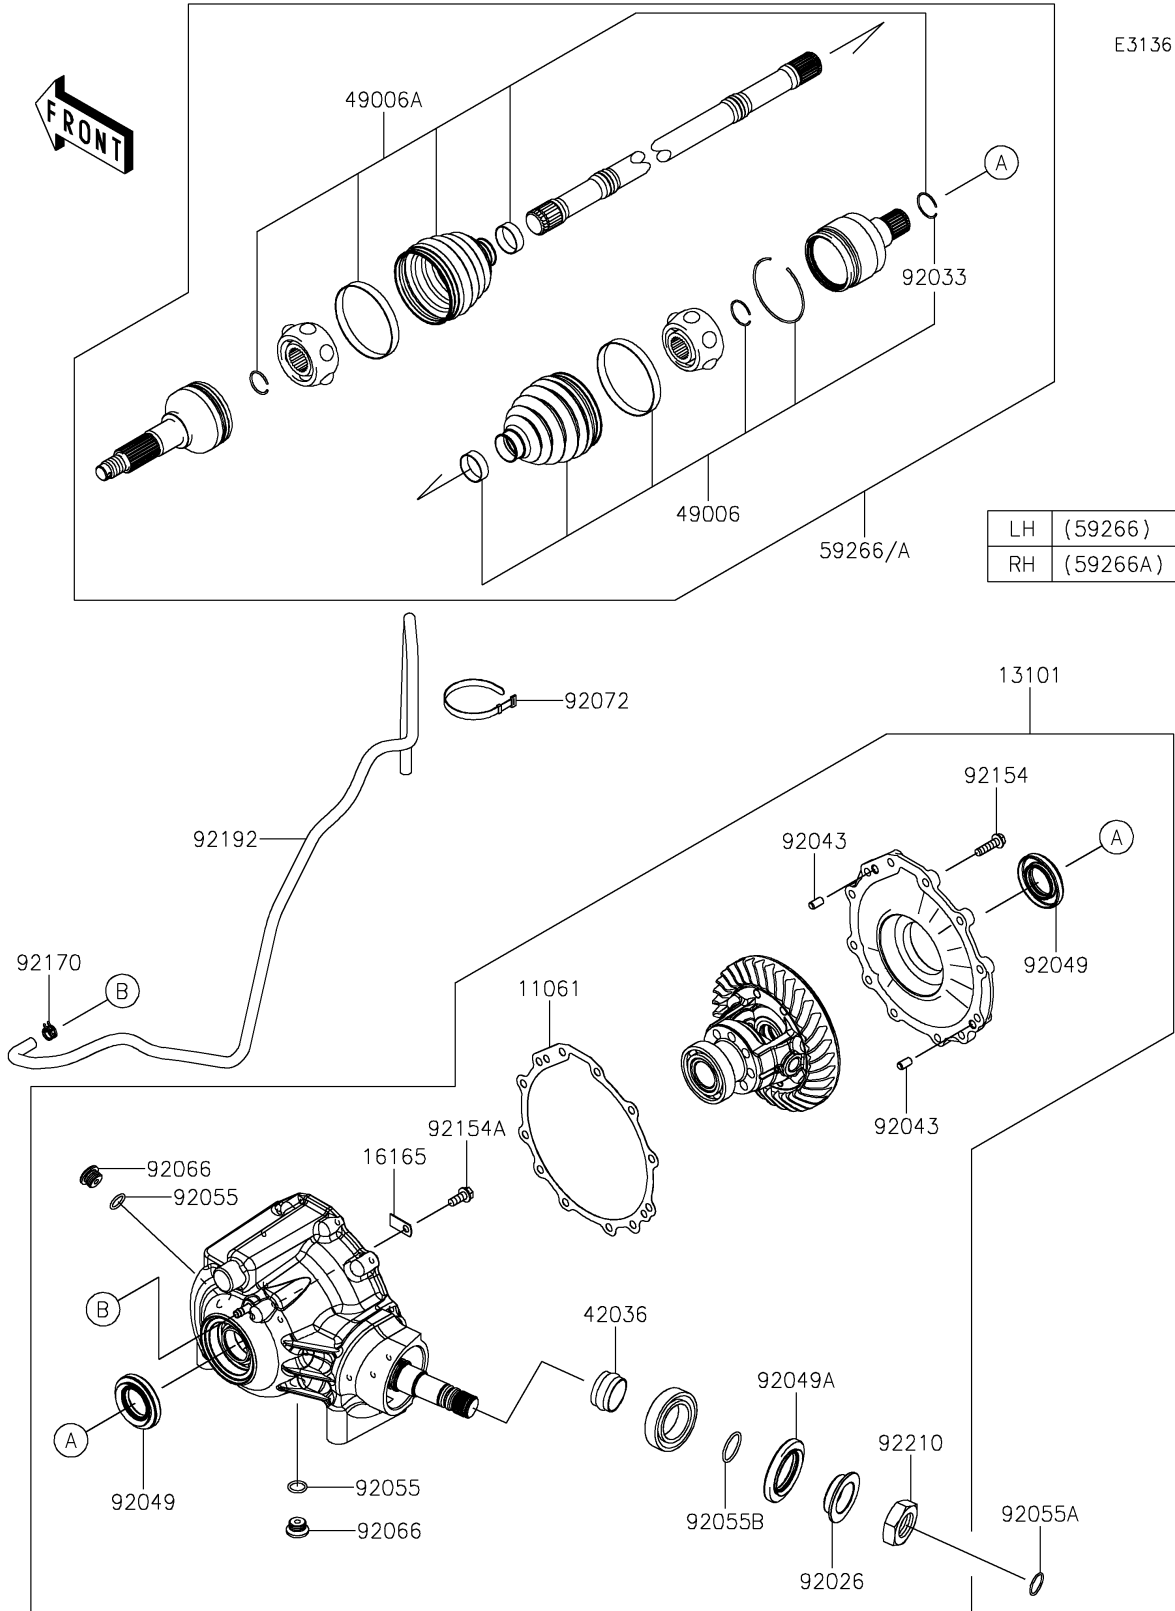

2025 MULE PRO-FXT 1000 LE Ranch Edition

PARTS DIAGRAM

Drive Shaft-Front

2025 MULE PRO-FXT 1000 LE Ranch Edition

PARTS LIST

Drive Shaft-Front

ITEM NAME	PART NUMBER	QUANTITY
GASKET,CASE (Ref # 11061)	11061-1413	1
GEAR-ASSY,FRONT DIFFERENTIAL (Ref # 13101)	13101-0687	1
SEPARATOR (Ref # 16165)	16165-0019	1
SLEEVE (Ref # 42036)	42036-0873	1
BOOT,INSIDE (Ref # 49006)	49006-0641	2
BOOT,OUTSIDE (Ref # 49006A)	49006-0681	2
JOINT-BALL,FR,LH (Ref # 59266)	59266-0763	1
JOINT-BALL,FR,RH (Ref # 59266A)	59266-0764	1
SPACER (Ref # 92026)	92026-0916	1
RING-SNAP (Ref # 92033)	92033-0849	2
PIN,DOWEL,8X14 (Ref # 92043)	92043-1750	2
SEAL-OIL,TC9 35X62X9 (Ref # 92049)	92049-0856	2
SEAL-OIL,TC7 45X72X7 (Ref # 92049A)	92049-0857	1
RING-O (Ref # 92055)	92055-0862	2
RING-O,22.1X1.9 (Ref # 92055A)	92055-1617	1
RING-O (Ref # 92055B)	92055-1719	1
PLUG,M18 (Ref # 92066)	92066-0982	2
BAND,L=186 (Ref # 92072)	92072-056	1
BOLT,FLANGED,8X30 (Ref # 92154)	92154-4354	12
BOLT,FLANGED,8X16 (Ref # 92154A)	92154-4355	1
CLAMP (Ref # 92170)	92170-2082	1
TUBE,BREATHER (Ref # 92192)	92192-1341	1
NUT,M30 (Ref # 92210)	92210-1884	1