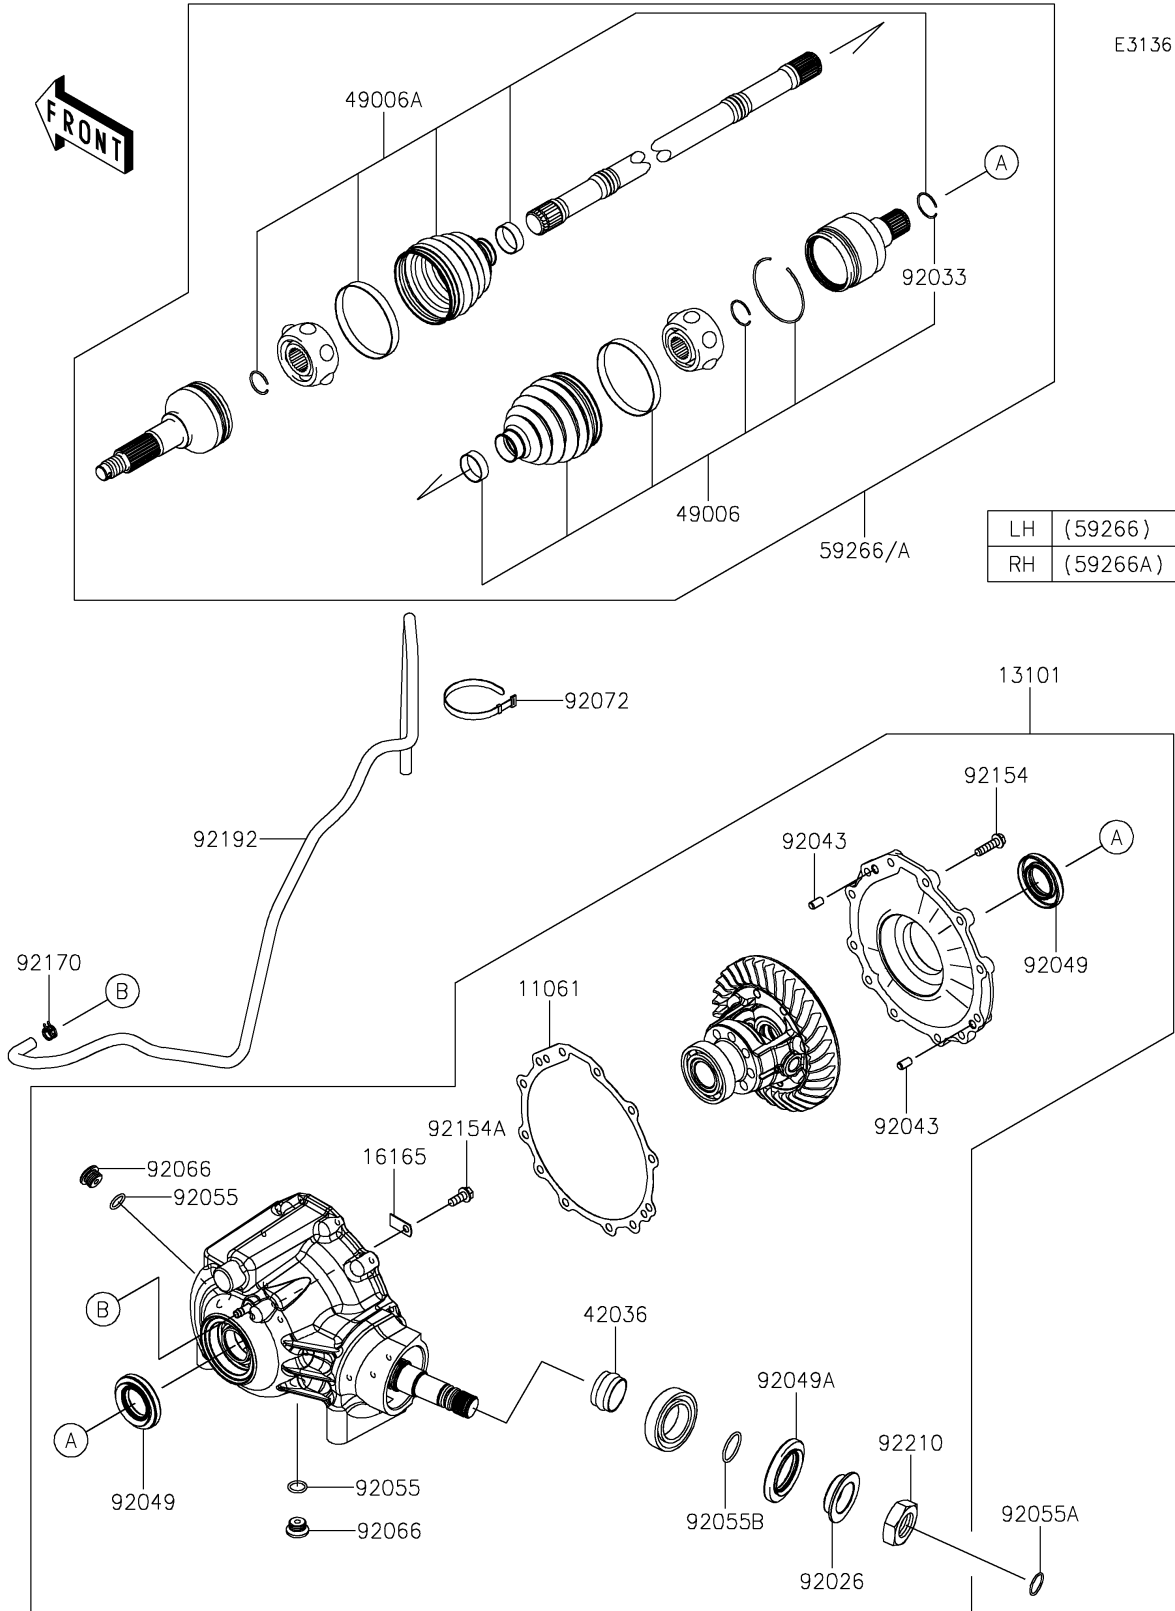

2024 MULE PRO-FXT 1000 LE Ranch Edition

PARTS DIAGRAM

Drive Shaft-Front

2024 MULE PRO-FXT 1000 LE Ranch Edition

PARTS LIST

Drive Shaft-Front

ITEM NAME	PART NUMBER	QUANTITY
GASKET,CASE (Ref # 11061)	11061-1413	1
GEAR-ASSY,FRONT DIFFERENTIAL (Ref # 13101)	13101-0687	1
SEPARATOR (Ref # 16165)	16165-0019	1
SLEEVE (Ref # 42036)	42036-0873	1
BOOT,INSIDE (Ref # 49006)	49006-0641	2
BOOT,OUTSIDE (Ref # 49006A)	49006-0681	2
JOINT-BALL,FR,LH (Ref # 59266)	59266-0763	1
JOINT-BALL,FR,RH (Ref # 59266A)	59266-0764	1
SPACER (Ref # 92026)	92026-0916	1
RING-SNAP (Ref # 92033)	92033-0849	2
PIN,DOWEL,8X14 (Ref # 92043)	92043-1750	2
SEAL-OIL,TC9 35X62X9 (Ref # 92049)	92049-0856	2
SEAL-OIL,TC7 45X72X7 (Ref # 92049A)	92049-0857	1
RING-O (Ref # 92055)	92055-0862	2
RING-O,22.1X1.9 (Ref # 92055A)	92055-1617	1
RING-O (Ref # 92055B)	92055-1719	1
PLUG,M18 (Ref # 92066)	92066-0982	2
BAND,L=186 (Ref # 92072)	92072-056	1
BOLT,FLANGED,8X30 (Ref # 92154)	92154-4354	12
BOLT,FLANGED,8X16 (Ref # 92154A)	92154-4355	1
CLAMP (Ref # 92170)	92170-2082	1
TUBE,BREATHER (Ref # 92192)	92192-1341	1
NUT,M30 (Ref # 92210)	92210-1884	1