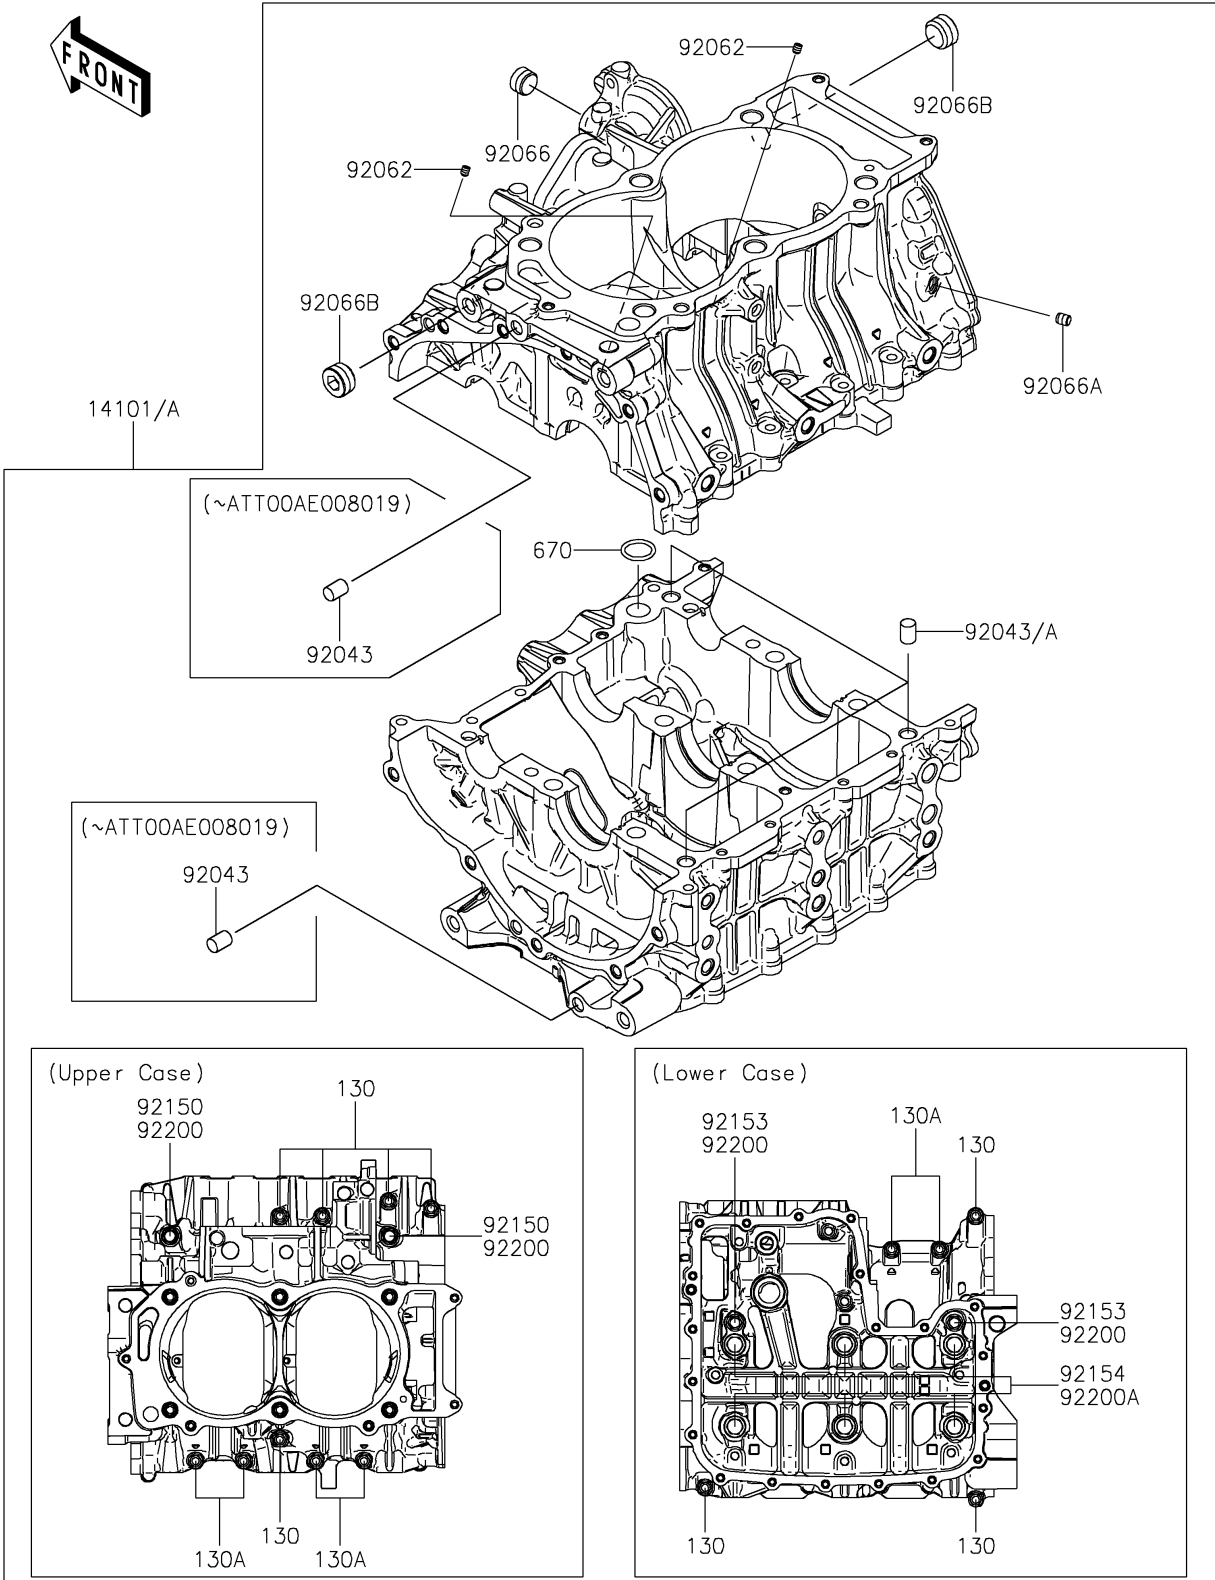

2026 MULE PRO-FXT™ 1000 LE RANCH EDITION

PARTS DIAGRAM

Crankcase

E1411

2026 MULE PRO-FXT™ 1000 LE RANCH EDITION

Kawasaki
Let the Good Times Roll®

PARTS LIST

Crankcase

ITEM NAME	PART NUMBER	QUANTITY
SET-CRANKCASE (Ref # 14101A)	14101-0040	1
PIN,10X14 (Ref # 92043A)	92043-1506	3
NOZZLE (Ref # 92062)	92062-0004	2
PLUG (Ref # 92066)	92066-0836	1
PLUG,OIL LINE,7.2X8 (Ref # 92066A)	92066-1012	1
PLUG (Ref # 92066B)	92066-3779	2
BOLT,8X70 (Ref # 92150)	92150-1483	2
BOLT,FLANGED,8X90 (Ref # 92153)	92153-1632	2
BOLT (Ref # 92154)	92154-3912	6
WASHER,8.2X16X1.6 (Ref # 92200)	92200-0047	4
WASHER,11.5X20.5X3.2 (Ref # 92200A)	92200-0727	6
BOLT-FLANGED,6X55 (Ref # 130)	130CA0655	8
BOLT-FLANGED,6X45 (Ref # 130A)	130CB0645	6
O RING,18MM (Ref # 670)	670D2018	1