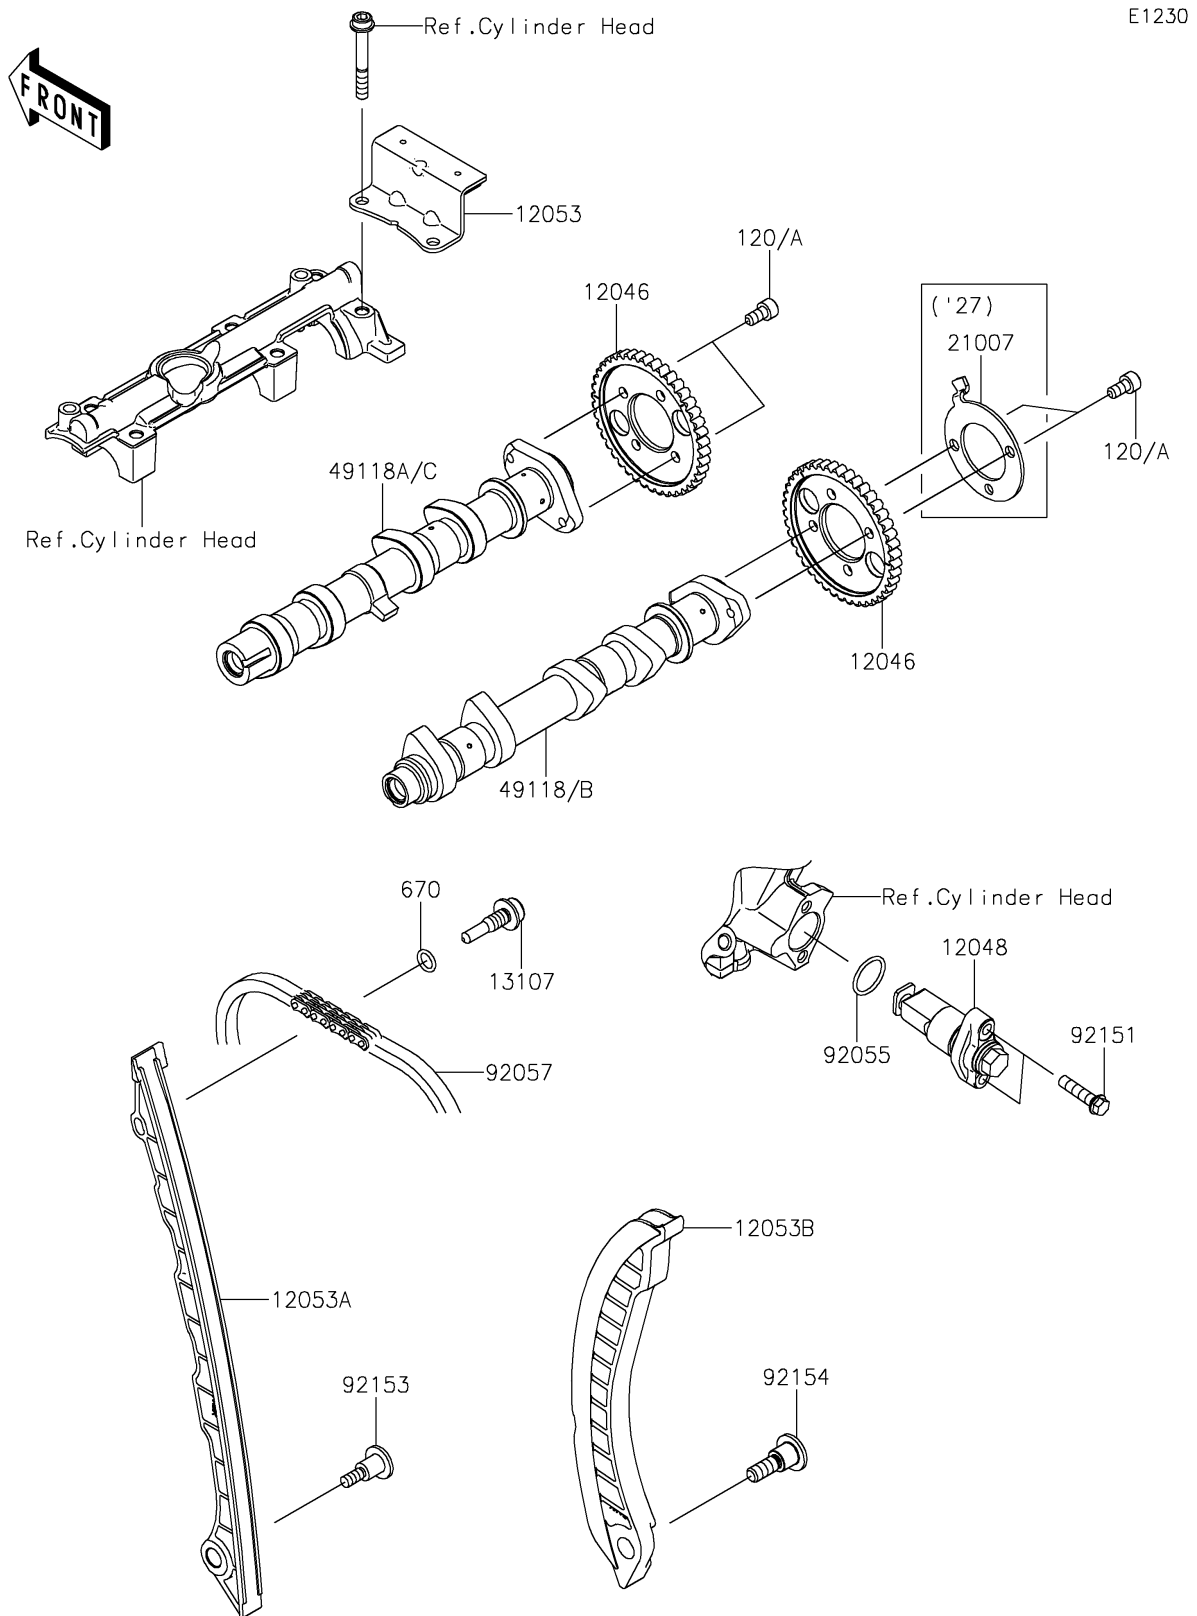

2025 MULE PRO-FXT 1000 LE Ranch Edition

PARTS DIAGRAM

Camshaft(s)/Tensioner

2025 MULE PRO-FXT 1000 LE Ranch Edition

PARTS LIST

Camshaft(s)/Tensioner

ITEM NAME

PART NUMBER

QUANTITY
