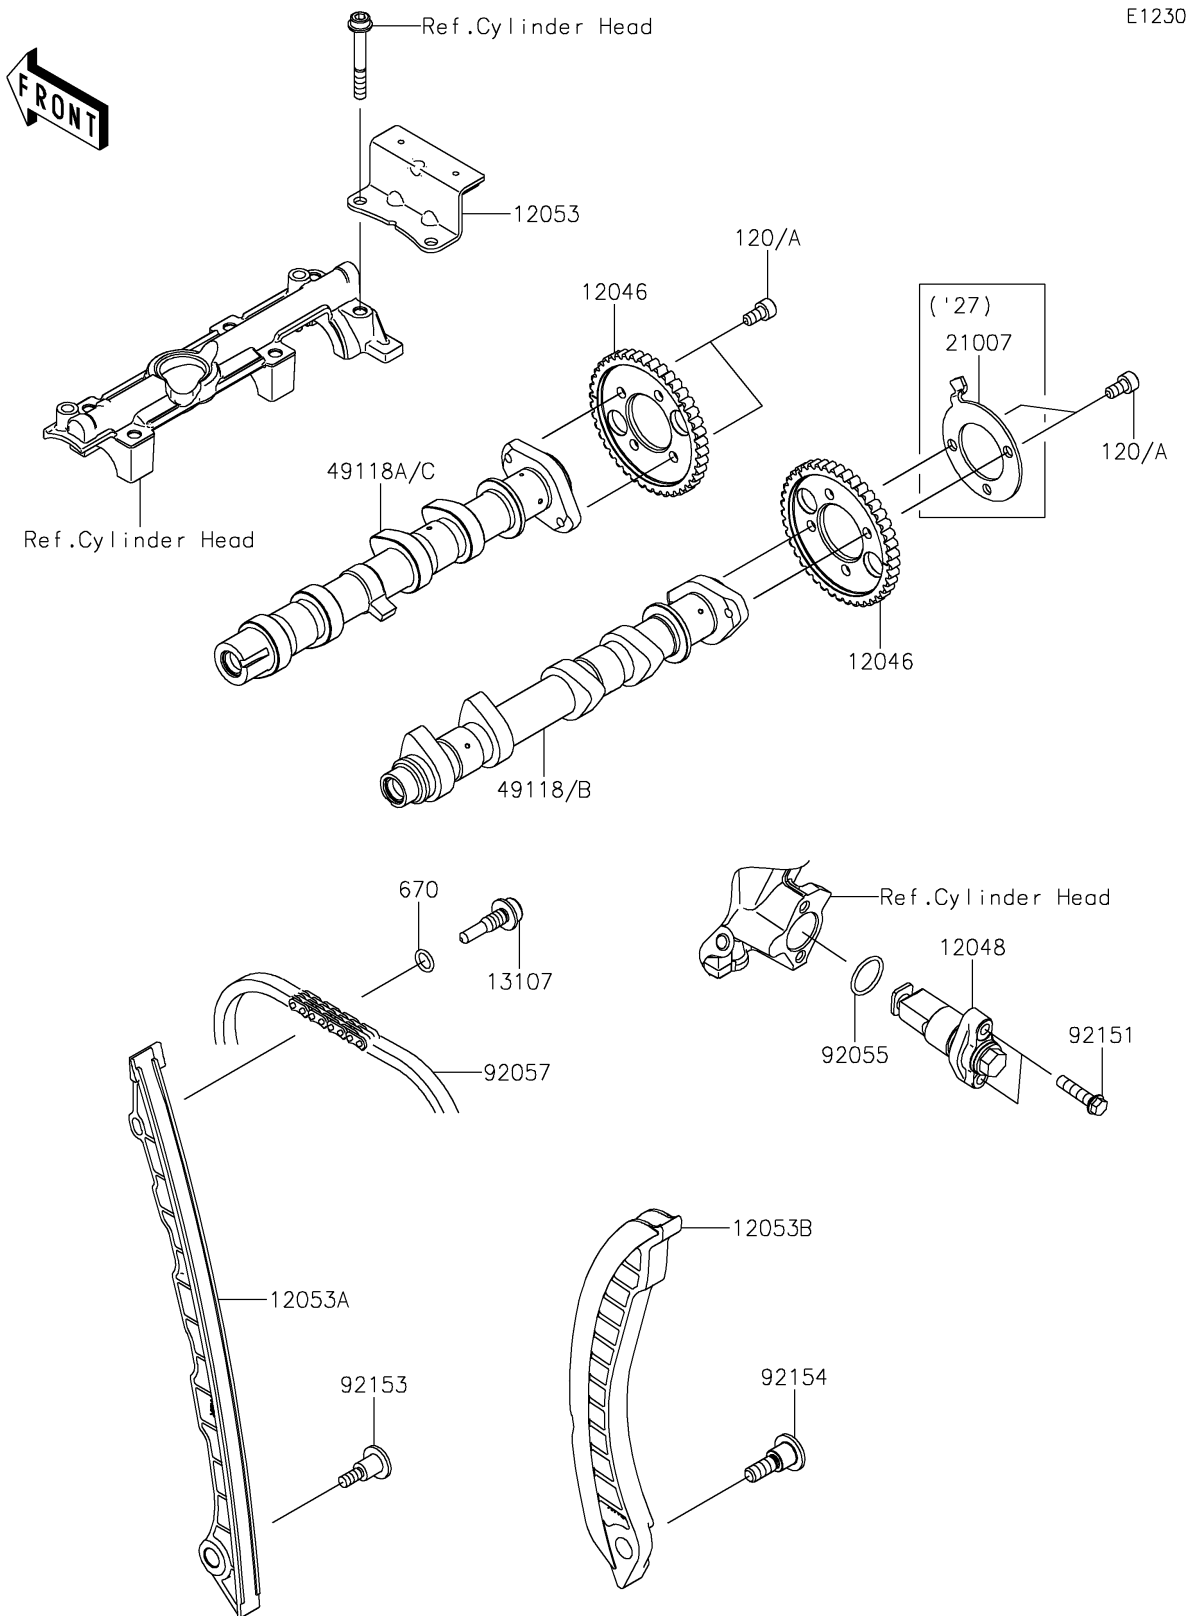

## PARTS DIAGRAM

### Camshaft(s)/Tensioner

E1230

## PARTS LIST

### Camshaft(s)/Tensioner

ITEM NAME	PART NUMBER	QUANTITY
SPROCKET,CAM,42T (Ref # 12046)	12046-0618	2
TENSIONER-ASSY (Ref # 12048)	12048-0102	1
GUIDE-CHAIN,UPP (Ref # 12053)	12053-0278	1
GUIDE-CHAIN,FR (Ref # 12053A)	12053-0279	1
GUIDE-CHAIN,RR (Ref # 12053B)	12053-0280	1
SHAFT,CHAIN GUIDE (Ref # 13107)	13107-0157	1
CAMSHAFT-COMP,IN (Ref # 49118)	49118-1285	1
CAMSHAFT-COMP,EX (Ref # 49118A)	49118-1286	1
RING-O,18.8X1.9 (Ref # 92055)	92055-086	1
CHAIN,98XRH2015-148M (Ref # 92057)	92057-0769	1
BOLT,FLANGED-SMALL,6X25 (Ref # 92151)	92151-1930	2
BOLT,SOCKET,6X24.5 (Ref # 92153)	92153-1200	1
BOLT,8X29 (Ref # 92154)	92154-3930	1
BOLT-SOCKET,6X12 (Ref # 120)	120CA0612	4
O RING,9MM (Ref # 670)	670D1509	1