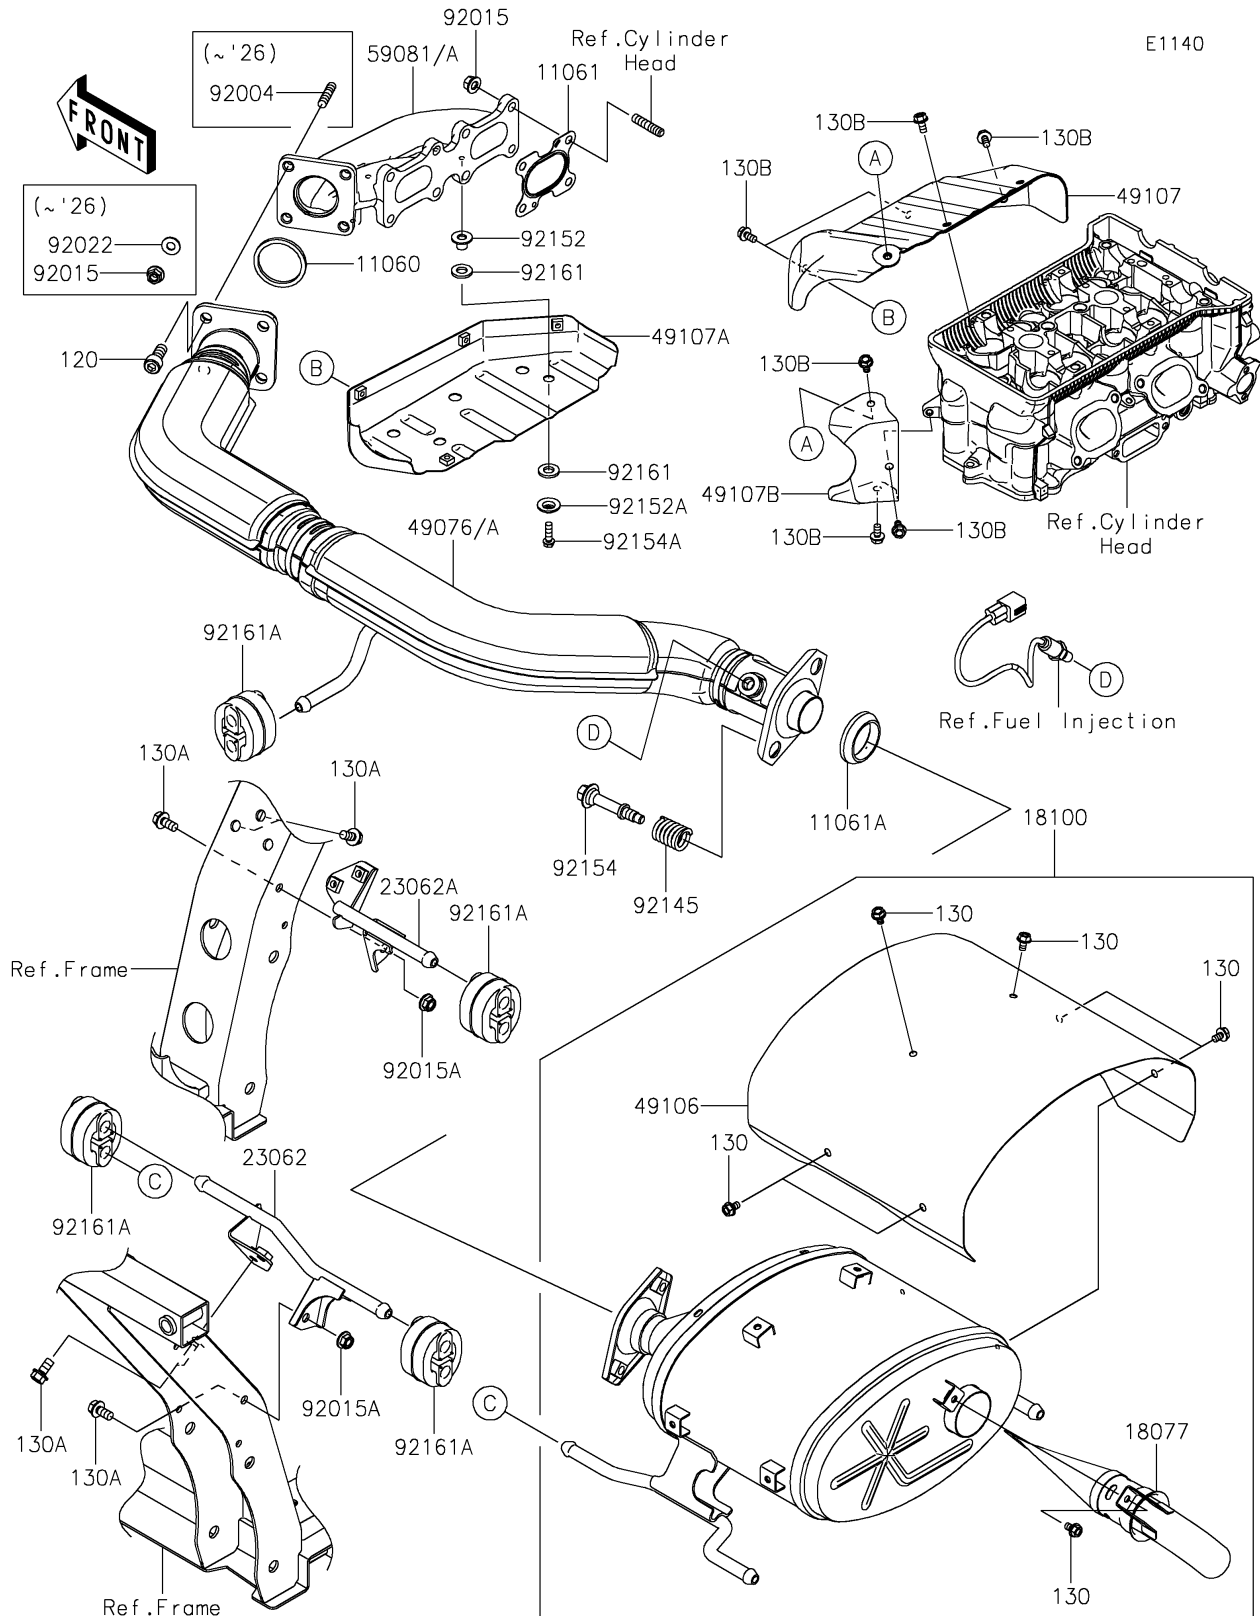

2026 MULE PRO-FXT™ 1000 LE RANCH EDITION

PARTS DIAGRAM

Muffler(s)

2026 MULE PRO-FXT™ 1000 LE RANCH EDITION

Kawasaki
Let the Good Times Roll®

PARTS LIST

Muffler(s)

ITEM NAME	PART NUMBER	QUANTITY
GASKET,EXHAUST PIPE (Ref # 11060)	11060-1680	1
GASKET,CYL.HEAD-EXHAUST PIPE (Ref # 11061)	11061-1310	2
GASKET,MUFFLER (Ref # 11061A)	11061-1445	1
ARRESTER-SPARK (Ref # 18077)	18077-0714	1
BODY-ASSY-MUFFLER (Ref # 18100)	18100-0619	1
BRACKET-COMP,LEFT (Ref # 23062)	23062-1410	1
BRACKET-COMP,RIGHT (Ref # 23062A)	23062-1411	1
PIPE-ASSY-EXHAUST (Ref # 49076)	49076-0002	1
COVER-MUFFLER (Ref # 49106)	49106-0878	1
COVER-EXHAUST PIPE,UPPER (Ref # 49107)	49107-0852	1
COVER-EXHAUST PIPE,LOWER (Ref # 49107A)	49107-0853	1
COVER-EXHAUST PIPE,SIDE (Ref # 49107B)	49107-0854	1
MANIFOLD-EXHAUST (Ref # 59081)	59081-0471	1
STUD,8X25 (Ref # 92004)	92004-1214	4
NUT,8MM (Ref # 92015)	92015-1402	12
NUT,8MM (Ref # 92015A)	92015-1432	2
WASHER,8.2X18X1.5 (Ref # 92022)	92022-1964	4
SPRING (Ref # 92145)	92145-2262	2
COLLAR,6.8X10X11.6 (Ref # 92152)	92152-1699	5
COLLAR (Ref # 92152A)	92152-3797	5
BOLT,MUFFLER (Ref # 92154)	92154-4485	2
BOLT-FLANGED-SMALL,6X20 (Ref # 92154A)	92154-7254	5
DAMPER (Ref # 92161)	92161-0319	10
DAMPER (Ref # 92161A)	92161-2466	4
BOLT-FLANGED,6X10 (Ref # 130)	130BD0610	7
BOLT-FLANGED,8X16 (Ref # 130A)	130CA0816	6
BOLT-FLANGED,6X12 (Ref # 130B)	130CD0612	8