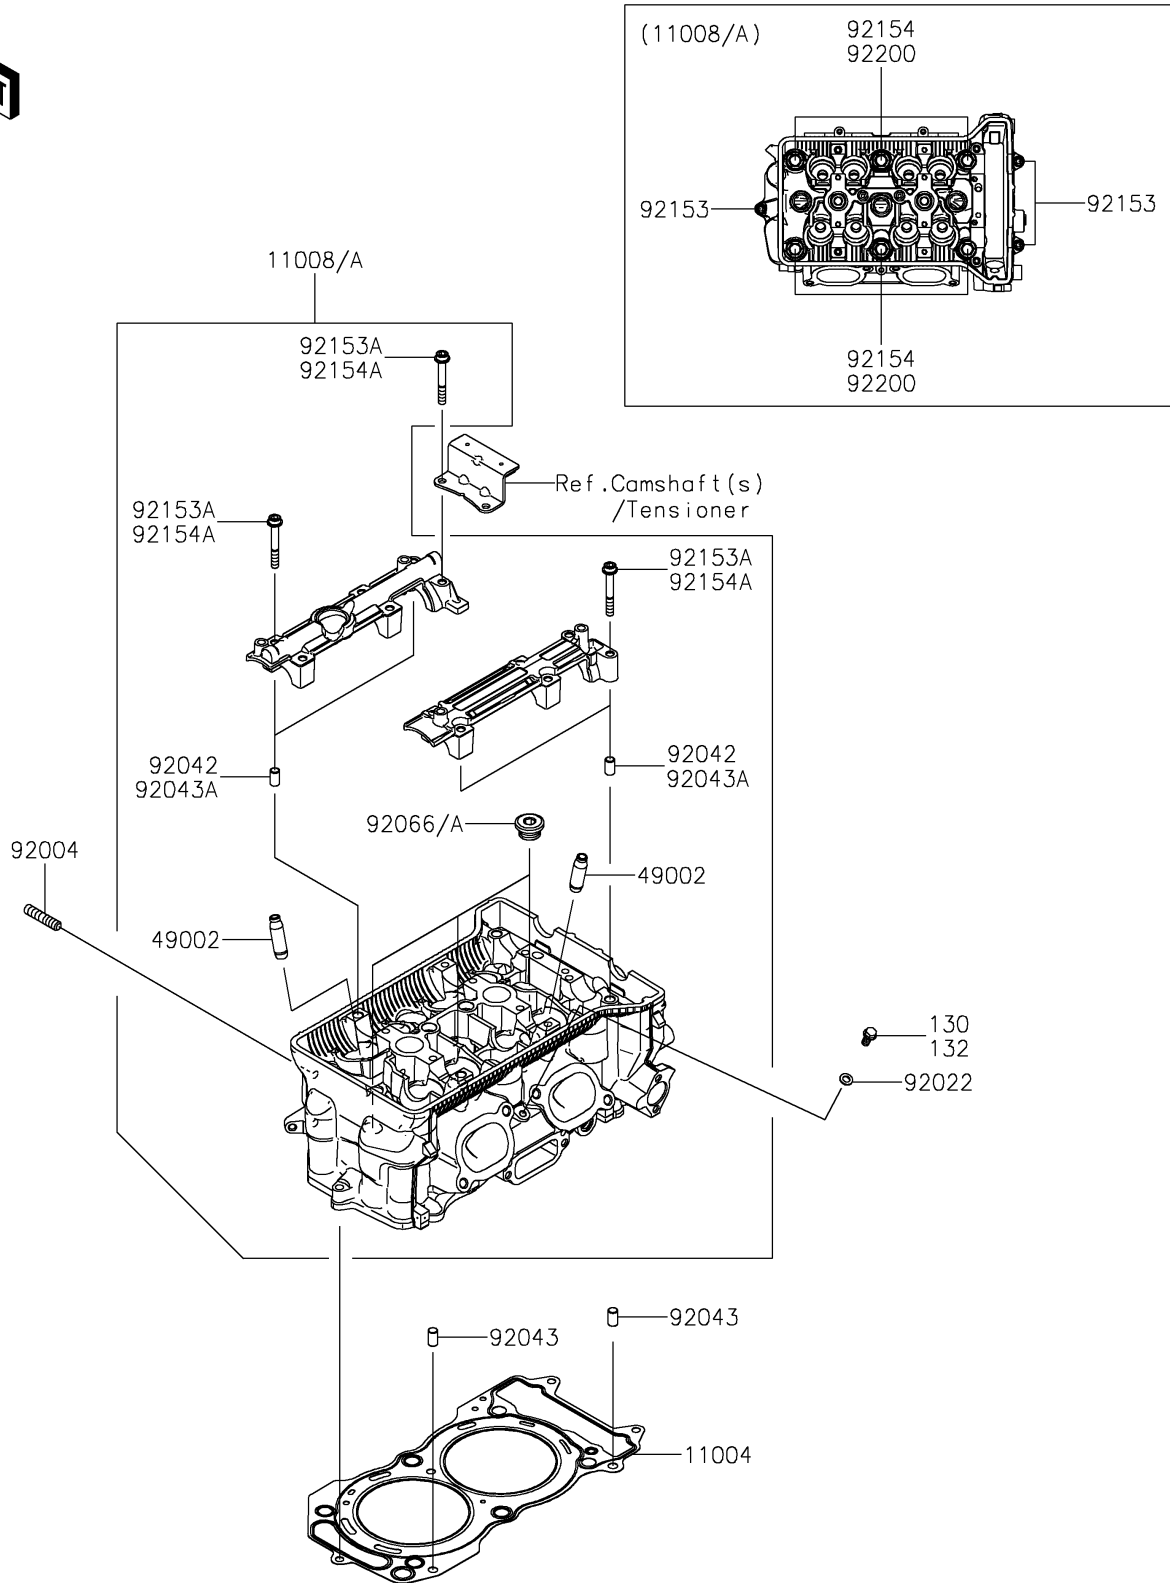

## PARTS DIAGRAM

### Cylinder Head

E1111

## PARTS LIST

### Cylinder Head

ITEM NAME	PART NUMBER	QUANTITY
GASKET-HEAD (Ref # 11004)	11004-0809	1
HEAD-COMP-CYLINDER (Ref # 11008)	11008-1502	1
GUIDE-VALVE (Ref # 49002)	49002-0709	8
STUD,8X22 (Ref # 92004)	92004-1217	8
WASHER,6.2X11X1 (Ref # 92022)	92022-304	1
PIN,DOWEL,6.3X8X14 (Ref # 92042)	92042-007	4
PIN,8X14 (Ref # 92043)	92043-1567	2
PLUG,18X10 (Ref # 92066)	92066-0832	3
BOLT,6X95 (Ref # 92153)	92153-0320	3
BOLT,SOCKET,6X45 (Ref # 92153A)	92153-0656	12
BOLT,11X157 (Ref # 92154)	92154-3931	6
WASHER,11.5X20.5X3.2 (Ref # 92200)	92200-0727	6
BOLT-FLANGED,6X12 (Ref # 130)	130BA0612	1