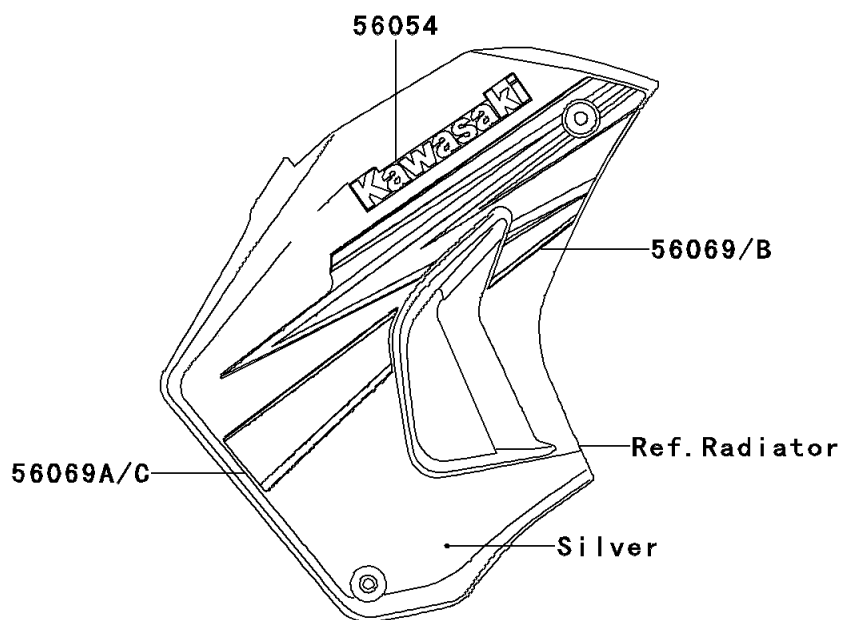

# 2011 KLR™ 650

## PARTS DIAGRAM

Decals(Orange)(EBF)

**Kawasaki**

Let the Good Times Roll®

F2861