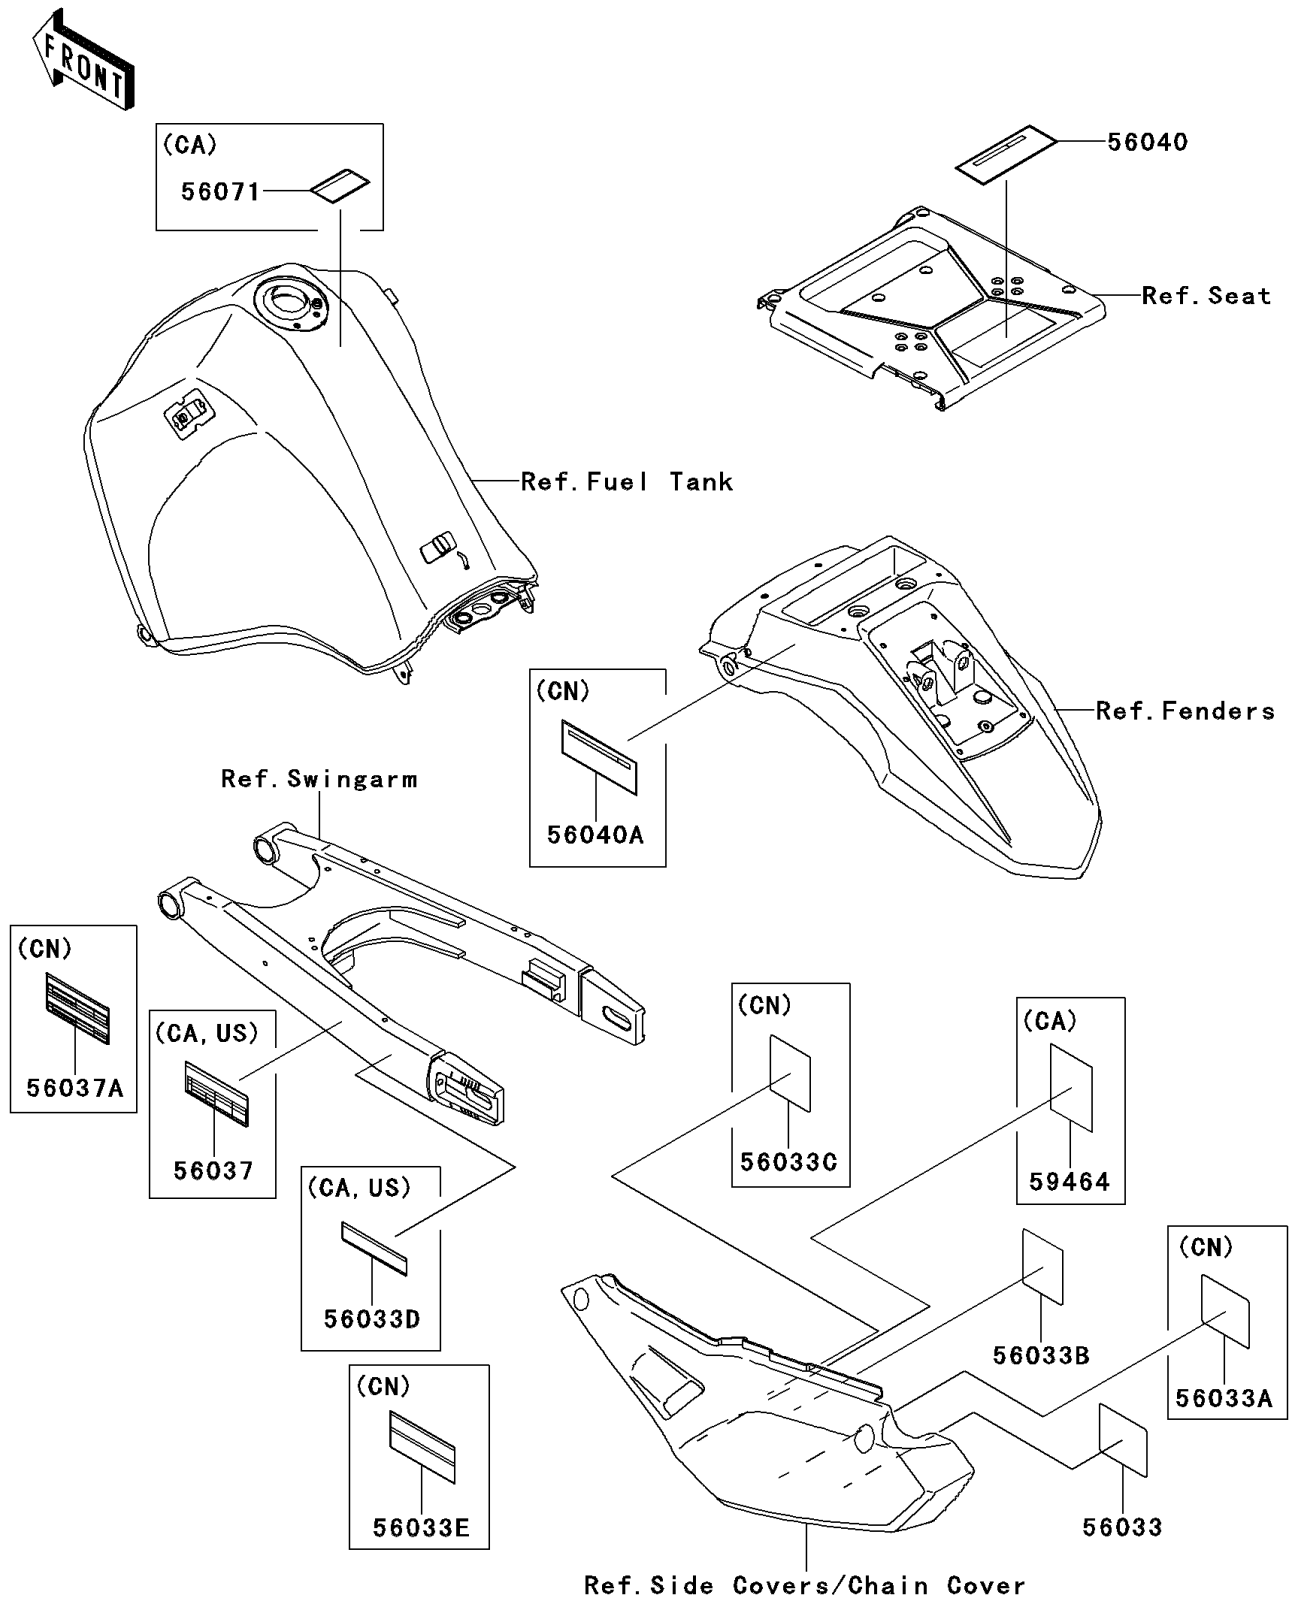

# 2012 KLR™ 650

## PARTS DIAGRAM

Labels(EBF/ECF)

F2860

## PARTS LIST

Labels(EBF/ECF)

ITEM NAME	PART NUMBER	QUANTITY
LABEL-MANUAL,DAILY SAFETY (Ref # 56033)	56033-0146	1
LABEL-MANUAL,BATTERY VENT (Ref # 56033B)	56033-0317	1
LABEL-WARNING,CARRIER (Ref # 56040)	56040-1212	1
LABEL-MANUAL,DAILY SAFETY (Ref # 56033A)	56033-0147	1
LABEL-MANUAL,BATTERY VENT (Ref # 56033C)	56033-0318	1
LABEL-MANUAL,CHAIN (Ref # 56033D)	56033-0375	1
LABEL-MANUAL,CHAIN (Ref # 56033E)	56033-0376	1
LABEL-SPECIFICATION,TIRE&LOAD (Ref # 56037)	56037-1981	1
LABEL-SPECIFICATION,TIRE&LOAD (Ref # 56037A)	56037-1982	1
LABEL-WARNING,CARRIER (Ref # 56040A)	56040-1215	1
LABEL-WARNING,EVAPO (Ref # 56071)	56071-0158	1
LABEL-CERTIFICATION,EVAPO ROUT (Ref # 59464)	59464-1549	1