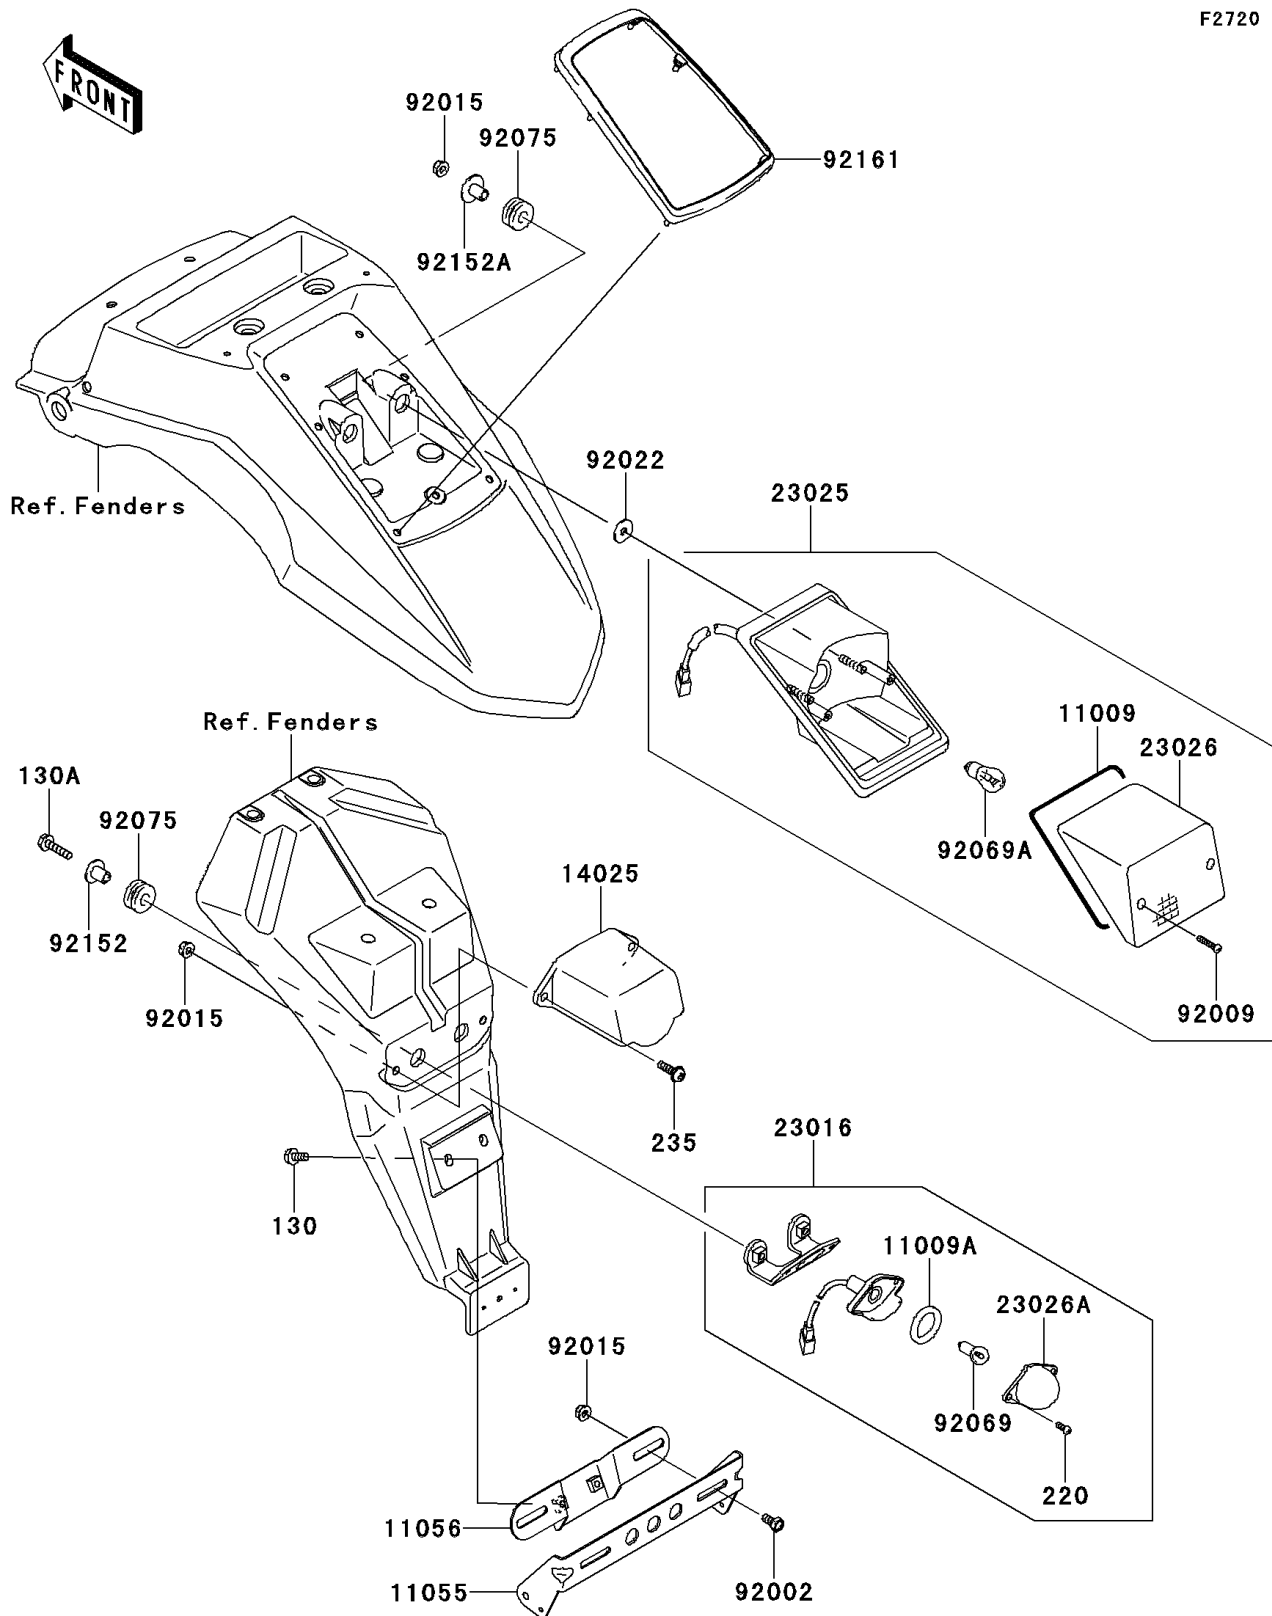

2014 KLR™ 650

PARTS DIAGRAM

Taillight(s)

F2720

2014 KLR™ 650

PARTS LIST

Taillight(s)

ITEM NAME

PART NUMBER

QUANTITY
