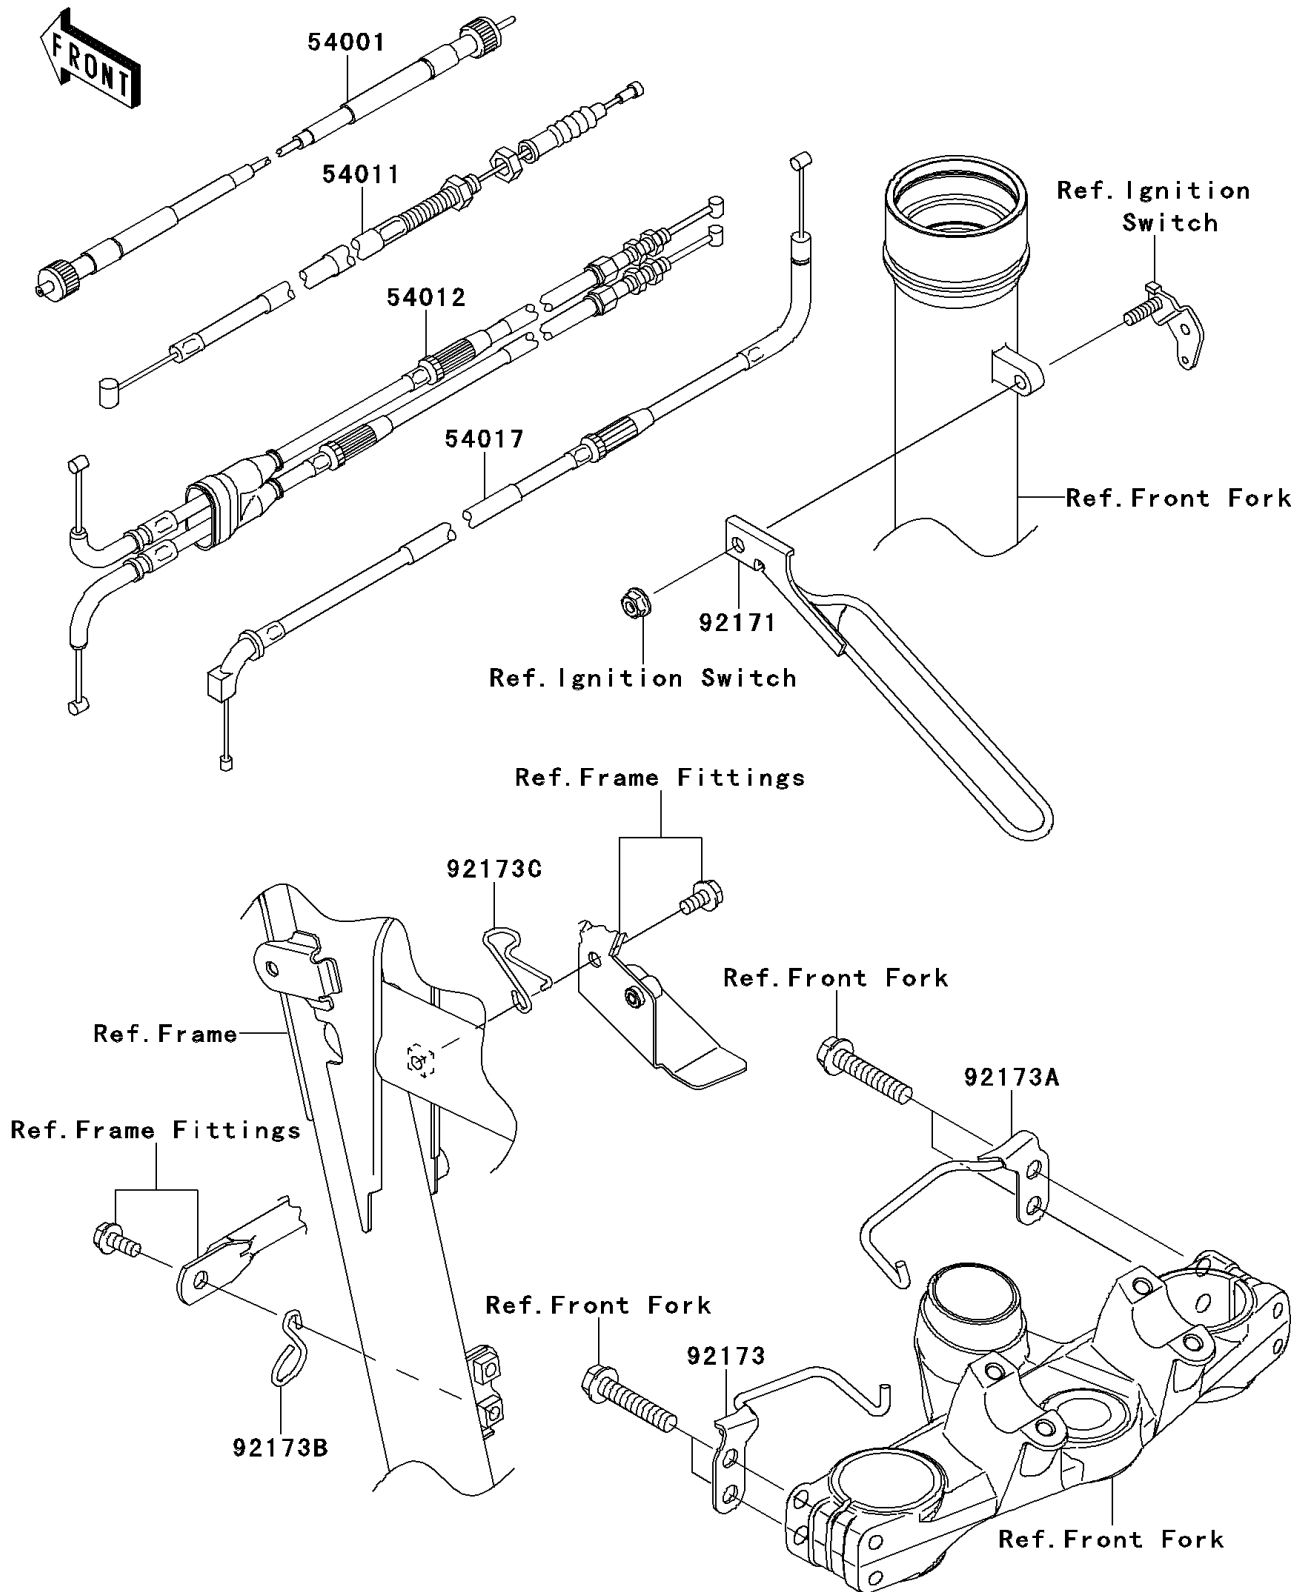

2011 KLR™ 650

PARTS DIAGRAM

Cables

F2540

2011 KLR™ 650

PARTS LIST

Cables

ITEM NAME

PART NUMBER

QUANTITY
