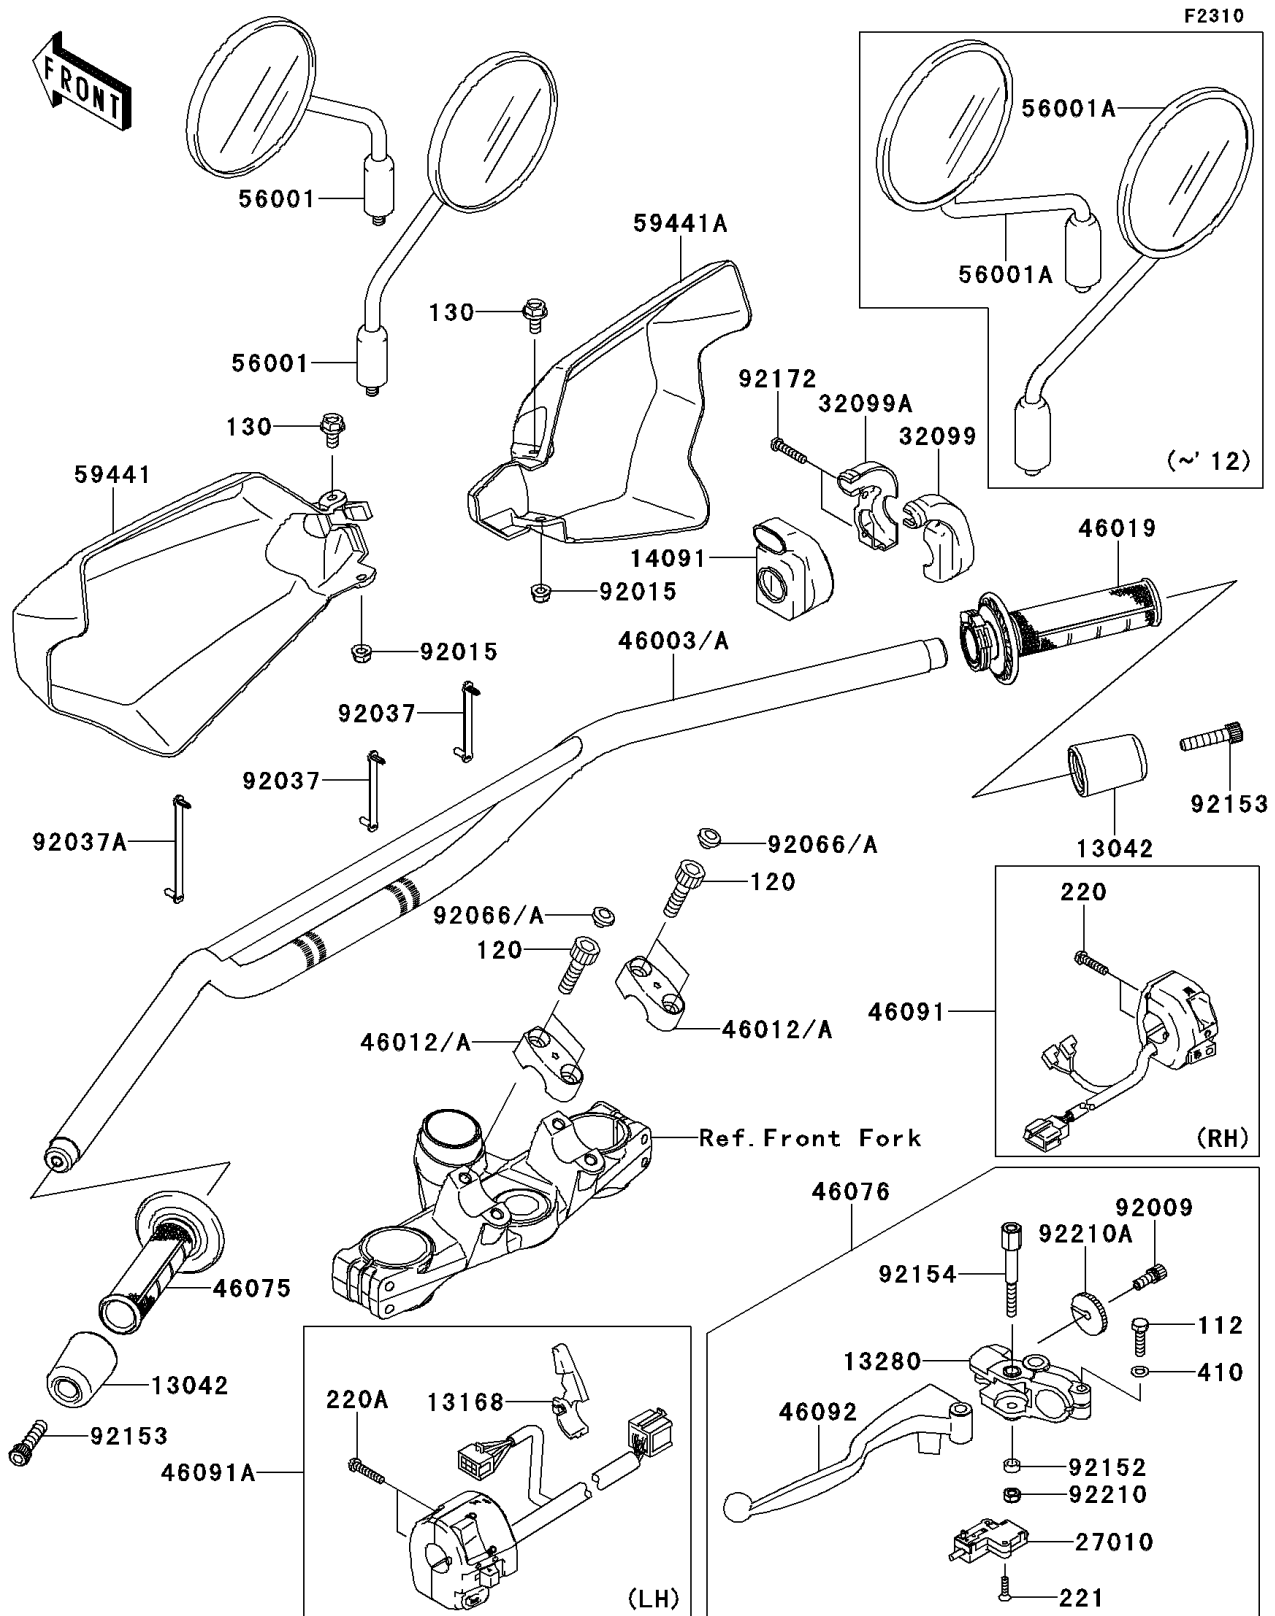

2011 KLR™ 650

PARTS DIAGRAM

Handlebar

2011 KLR™ 650

PARTS LIST

Handlebar

ITEM NAME

PART NUMBER

QUANTITY
