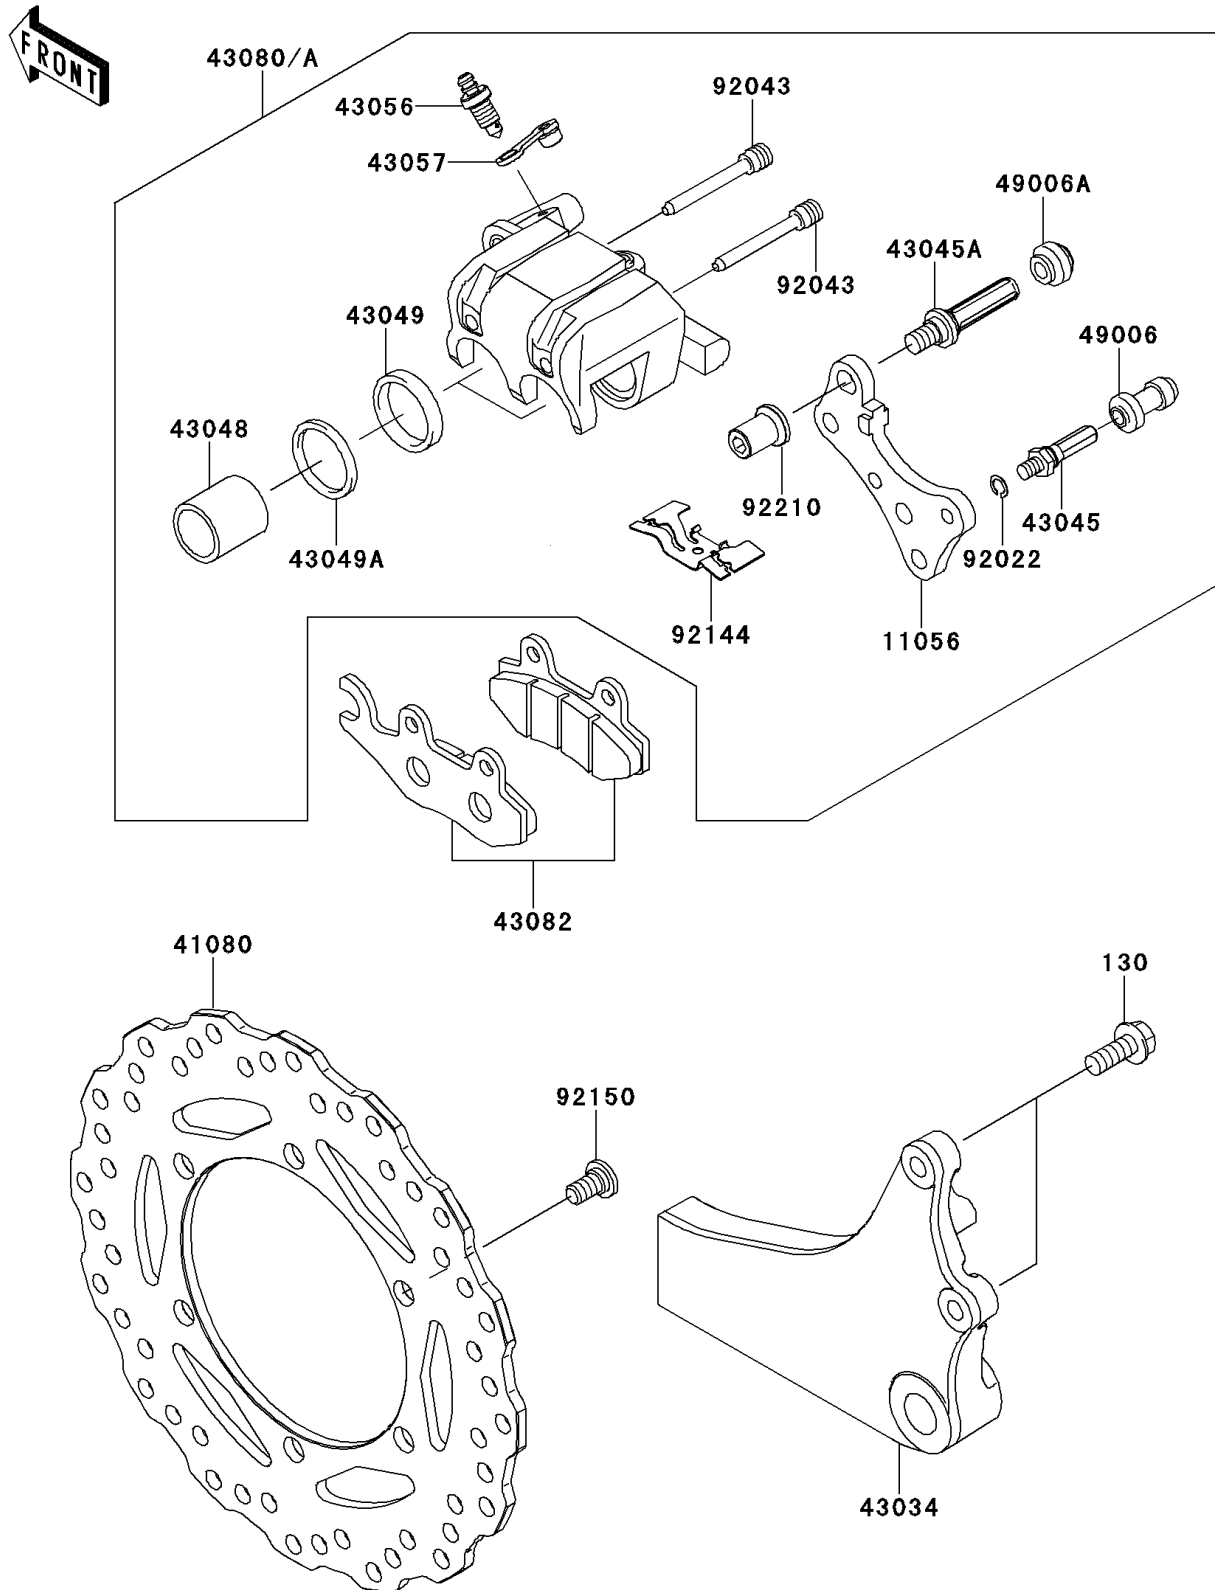

# 2011 KLR™ 650

## PARTS DIAGRAM

### Rear Brake

F2294

## PARTS LIST