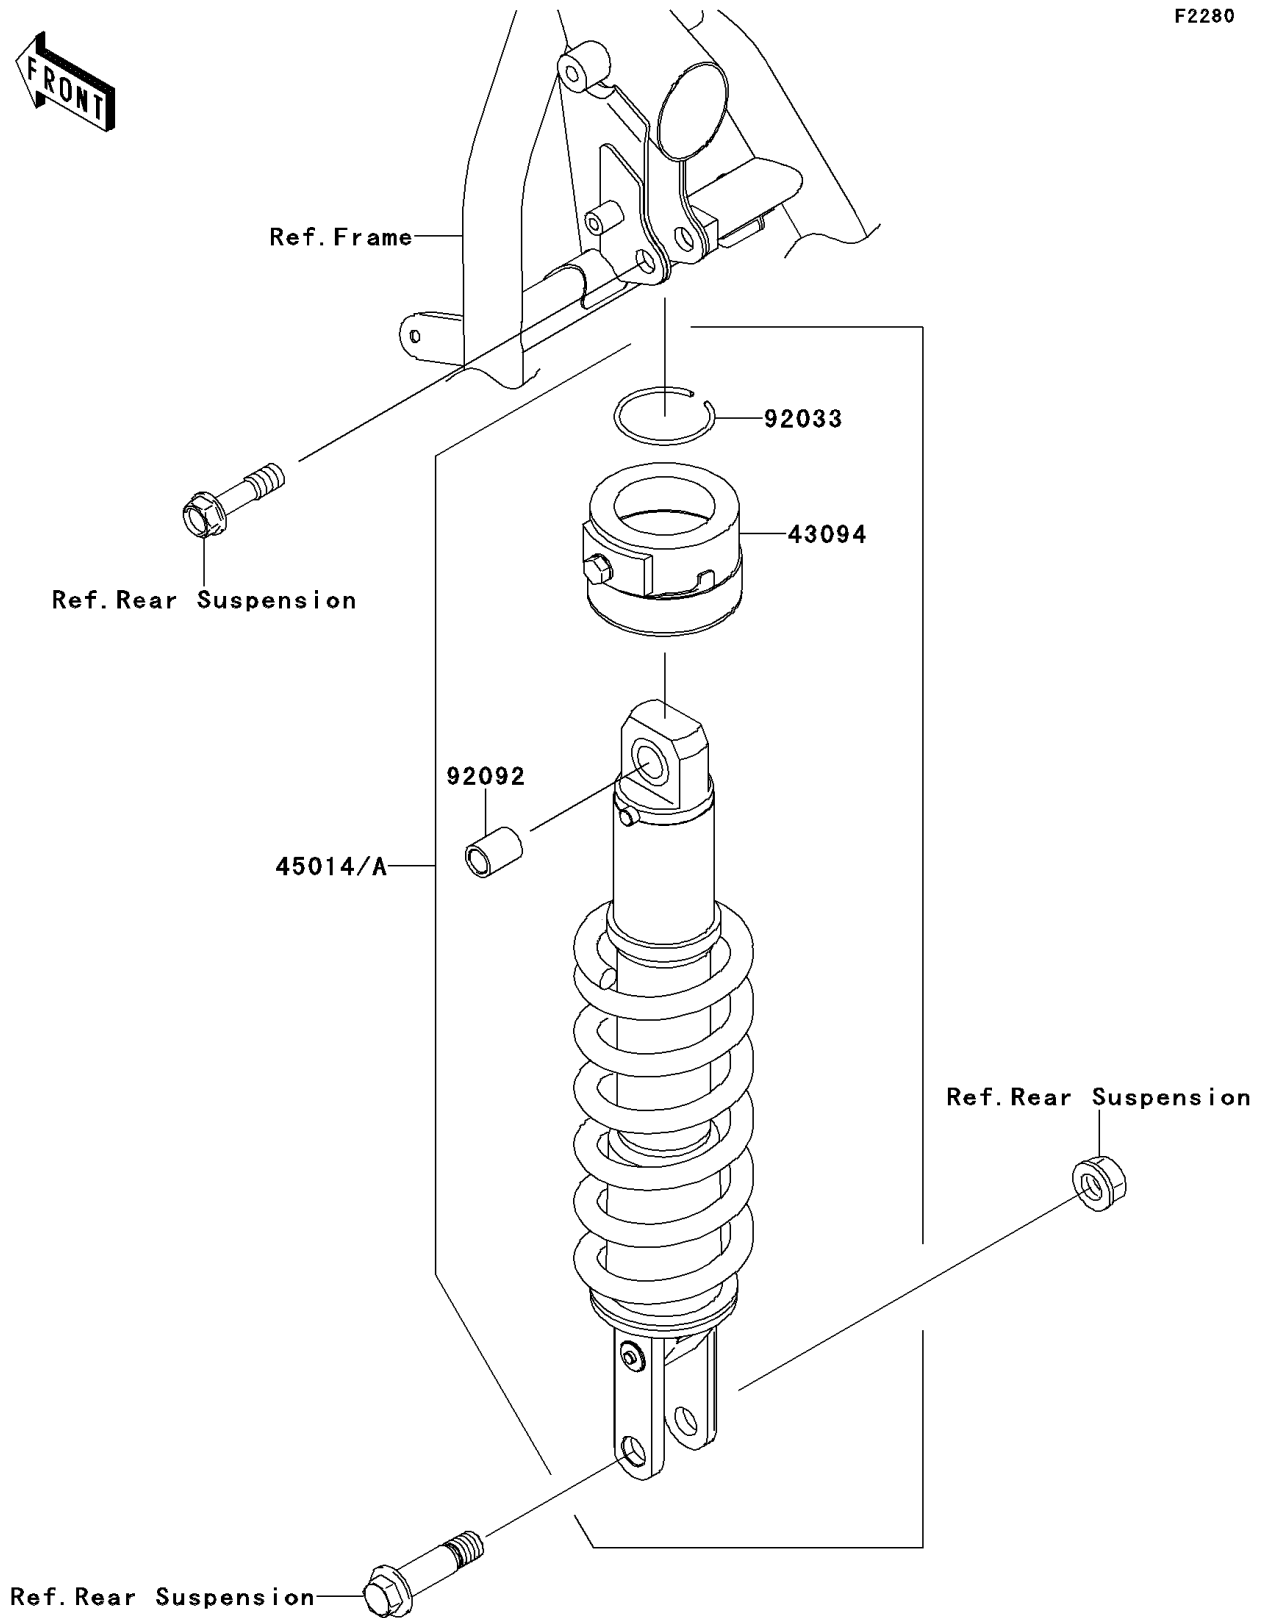

2011 KLR™ 650

PARTS DIAGRAM

Shock Absorber(s)

F2280

2011 KLR™ 650

PARTS LIST

Shock Absorber(s)

ITEM NAME

PART NUMBER

QUANTITY
