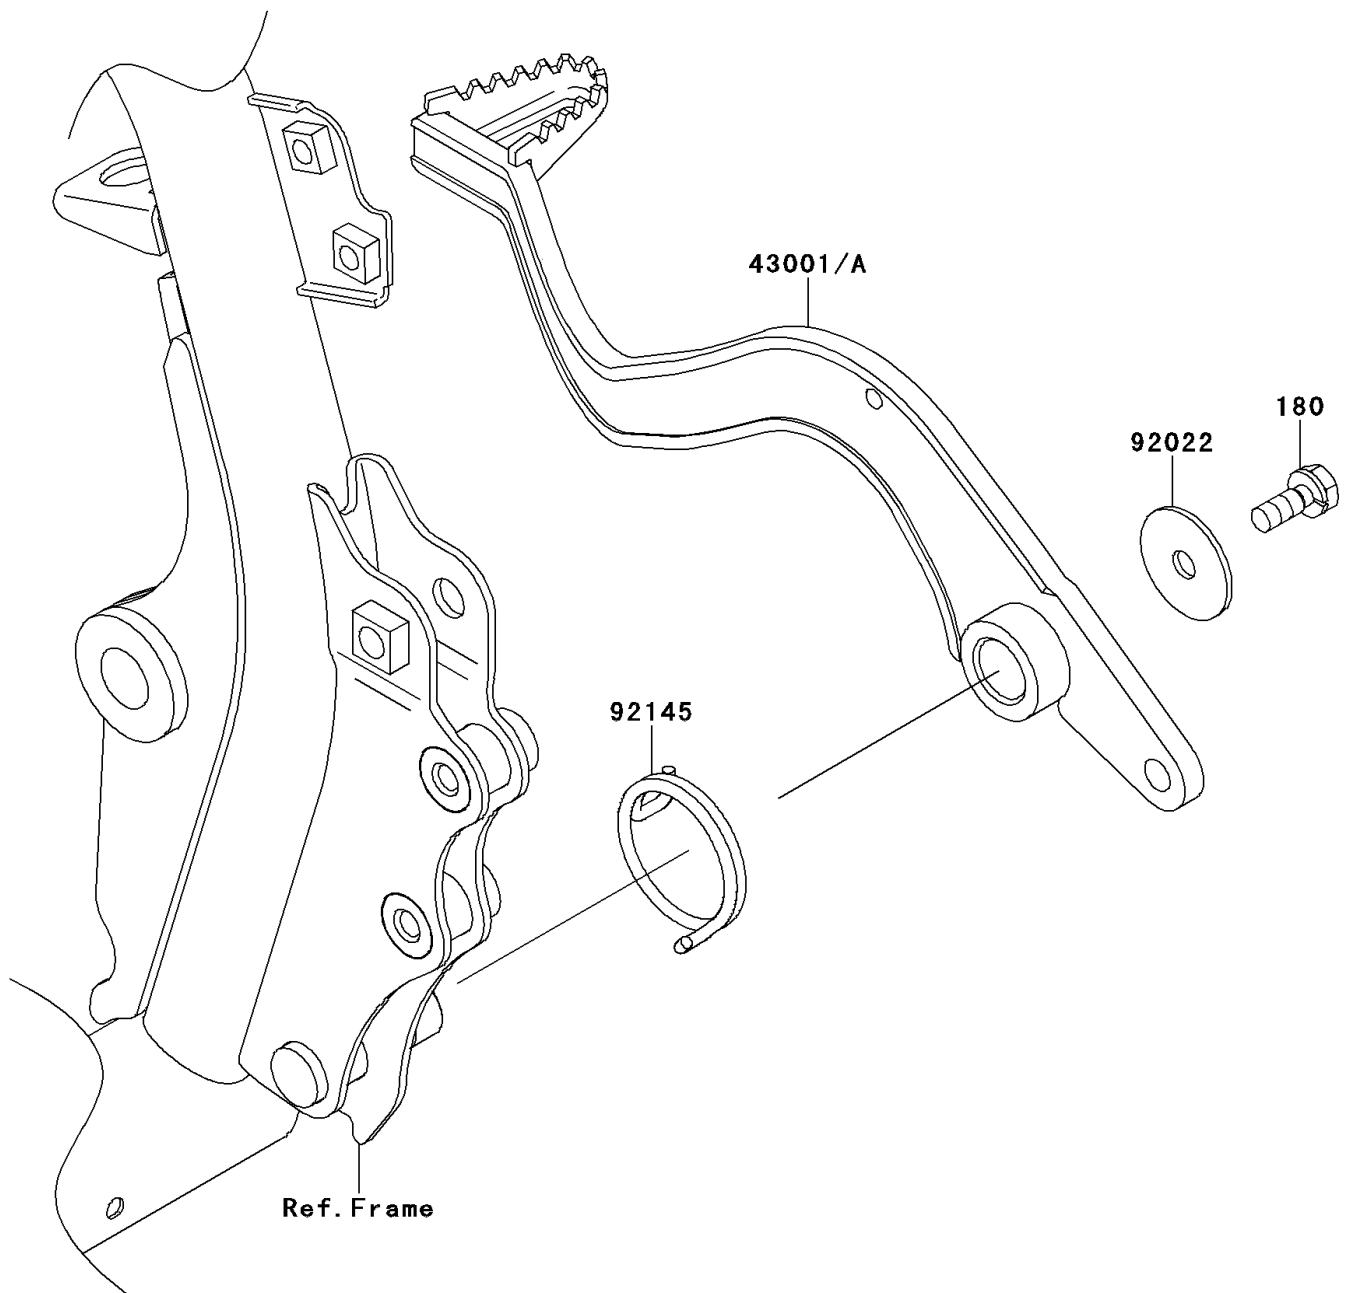

2011 KLR™ 650

PARTS DIAGRAM

Brake Pedal

F2260

2011 KLR™ 650

PARTS LIST

Brake Pedal

ITEM NAME

PART NUMBER

QUANTITY
