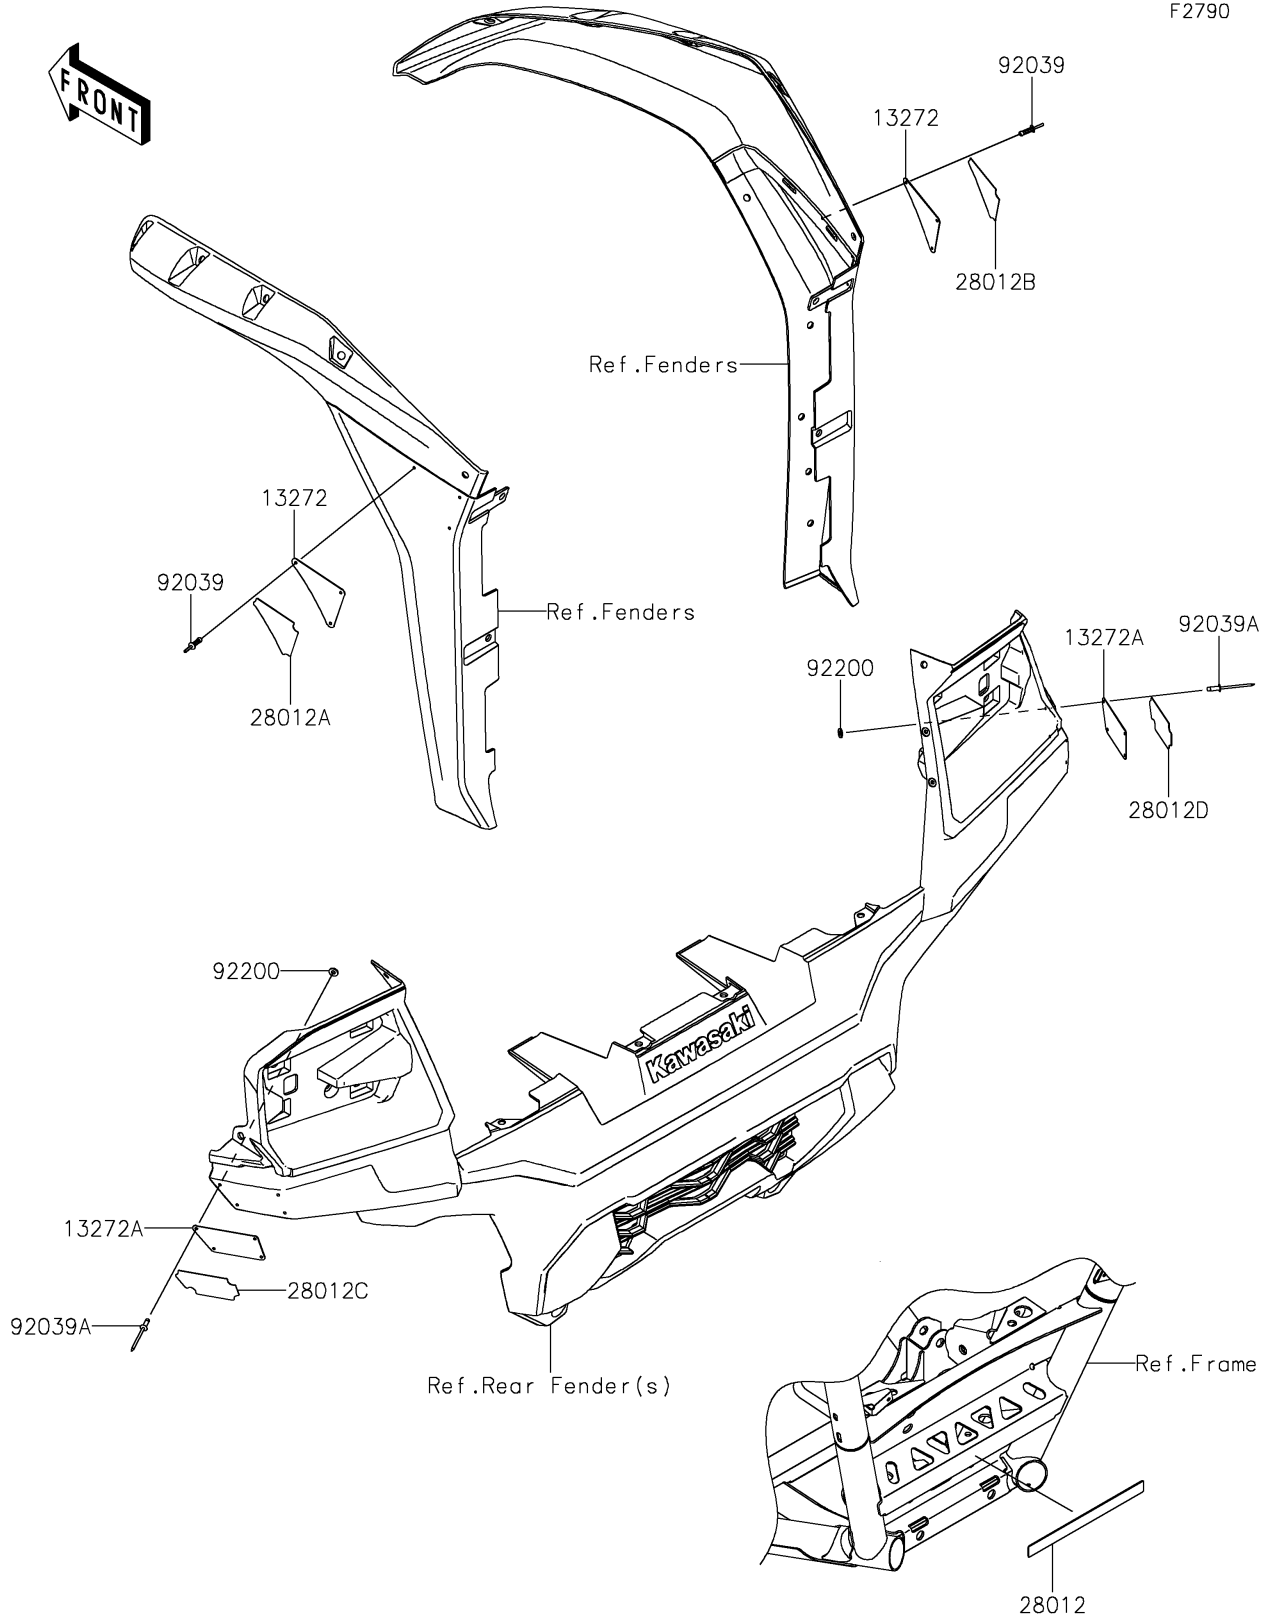

2026 Teryx KRX4 1000

PARTS DIAGRAM

Reflectors(CN)

F2790

2026 Teryx KRX4 1000

PARTS LIST

Reflectors(CN)

ITEM NAME	PART NUMBER	QUANTITY
PLATE,FR (Ref # 13272)	13272-2880	2
PLATE,RR (Ref # 13272A)	13272-2881	2
REFLECTOR-REFLEX,RR (Ref # 28012)	28012-0015	1
REFLECTOR-REFLEX,FR,LH (Ref # 28012A)	28012-0047	1
REFLECTOR-REFLEX,FR,RH (Ref # 28012B)	28012-0048	1
REFLECTOR-REFLEX,RR,LH (Ref # 28012C)	28012-0049	1
REFLECTOR-REFLEX,RR,RH (Ref # 28012D)	28012-0050	1
RIVET,3.2X14.2 (Ref # 92039)	92039-0744	6
RIVET,3.2X8 (Ref # 92039A)	92039-3763	8
WASHER,3.5X8X1 (Ref # 92200)	92200-1251	8